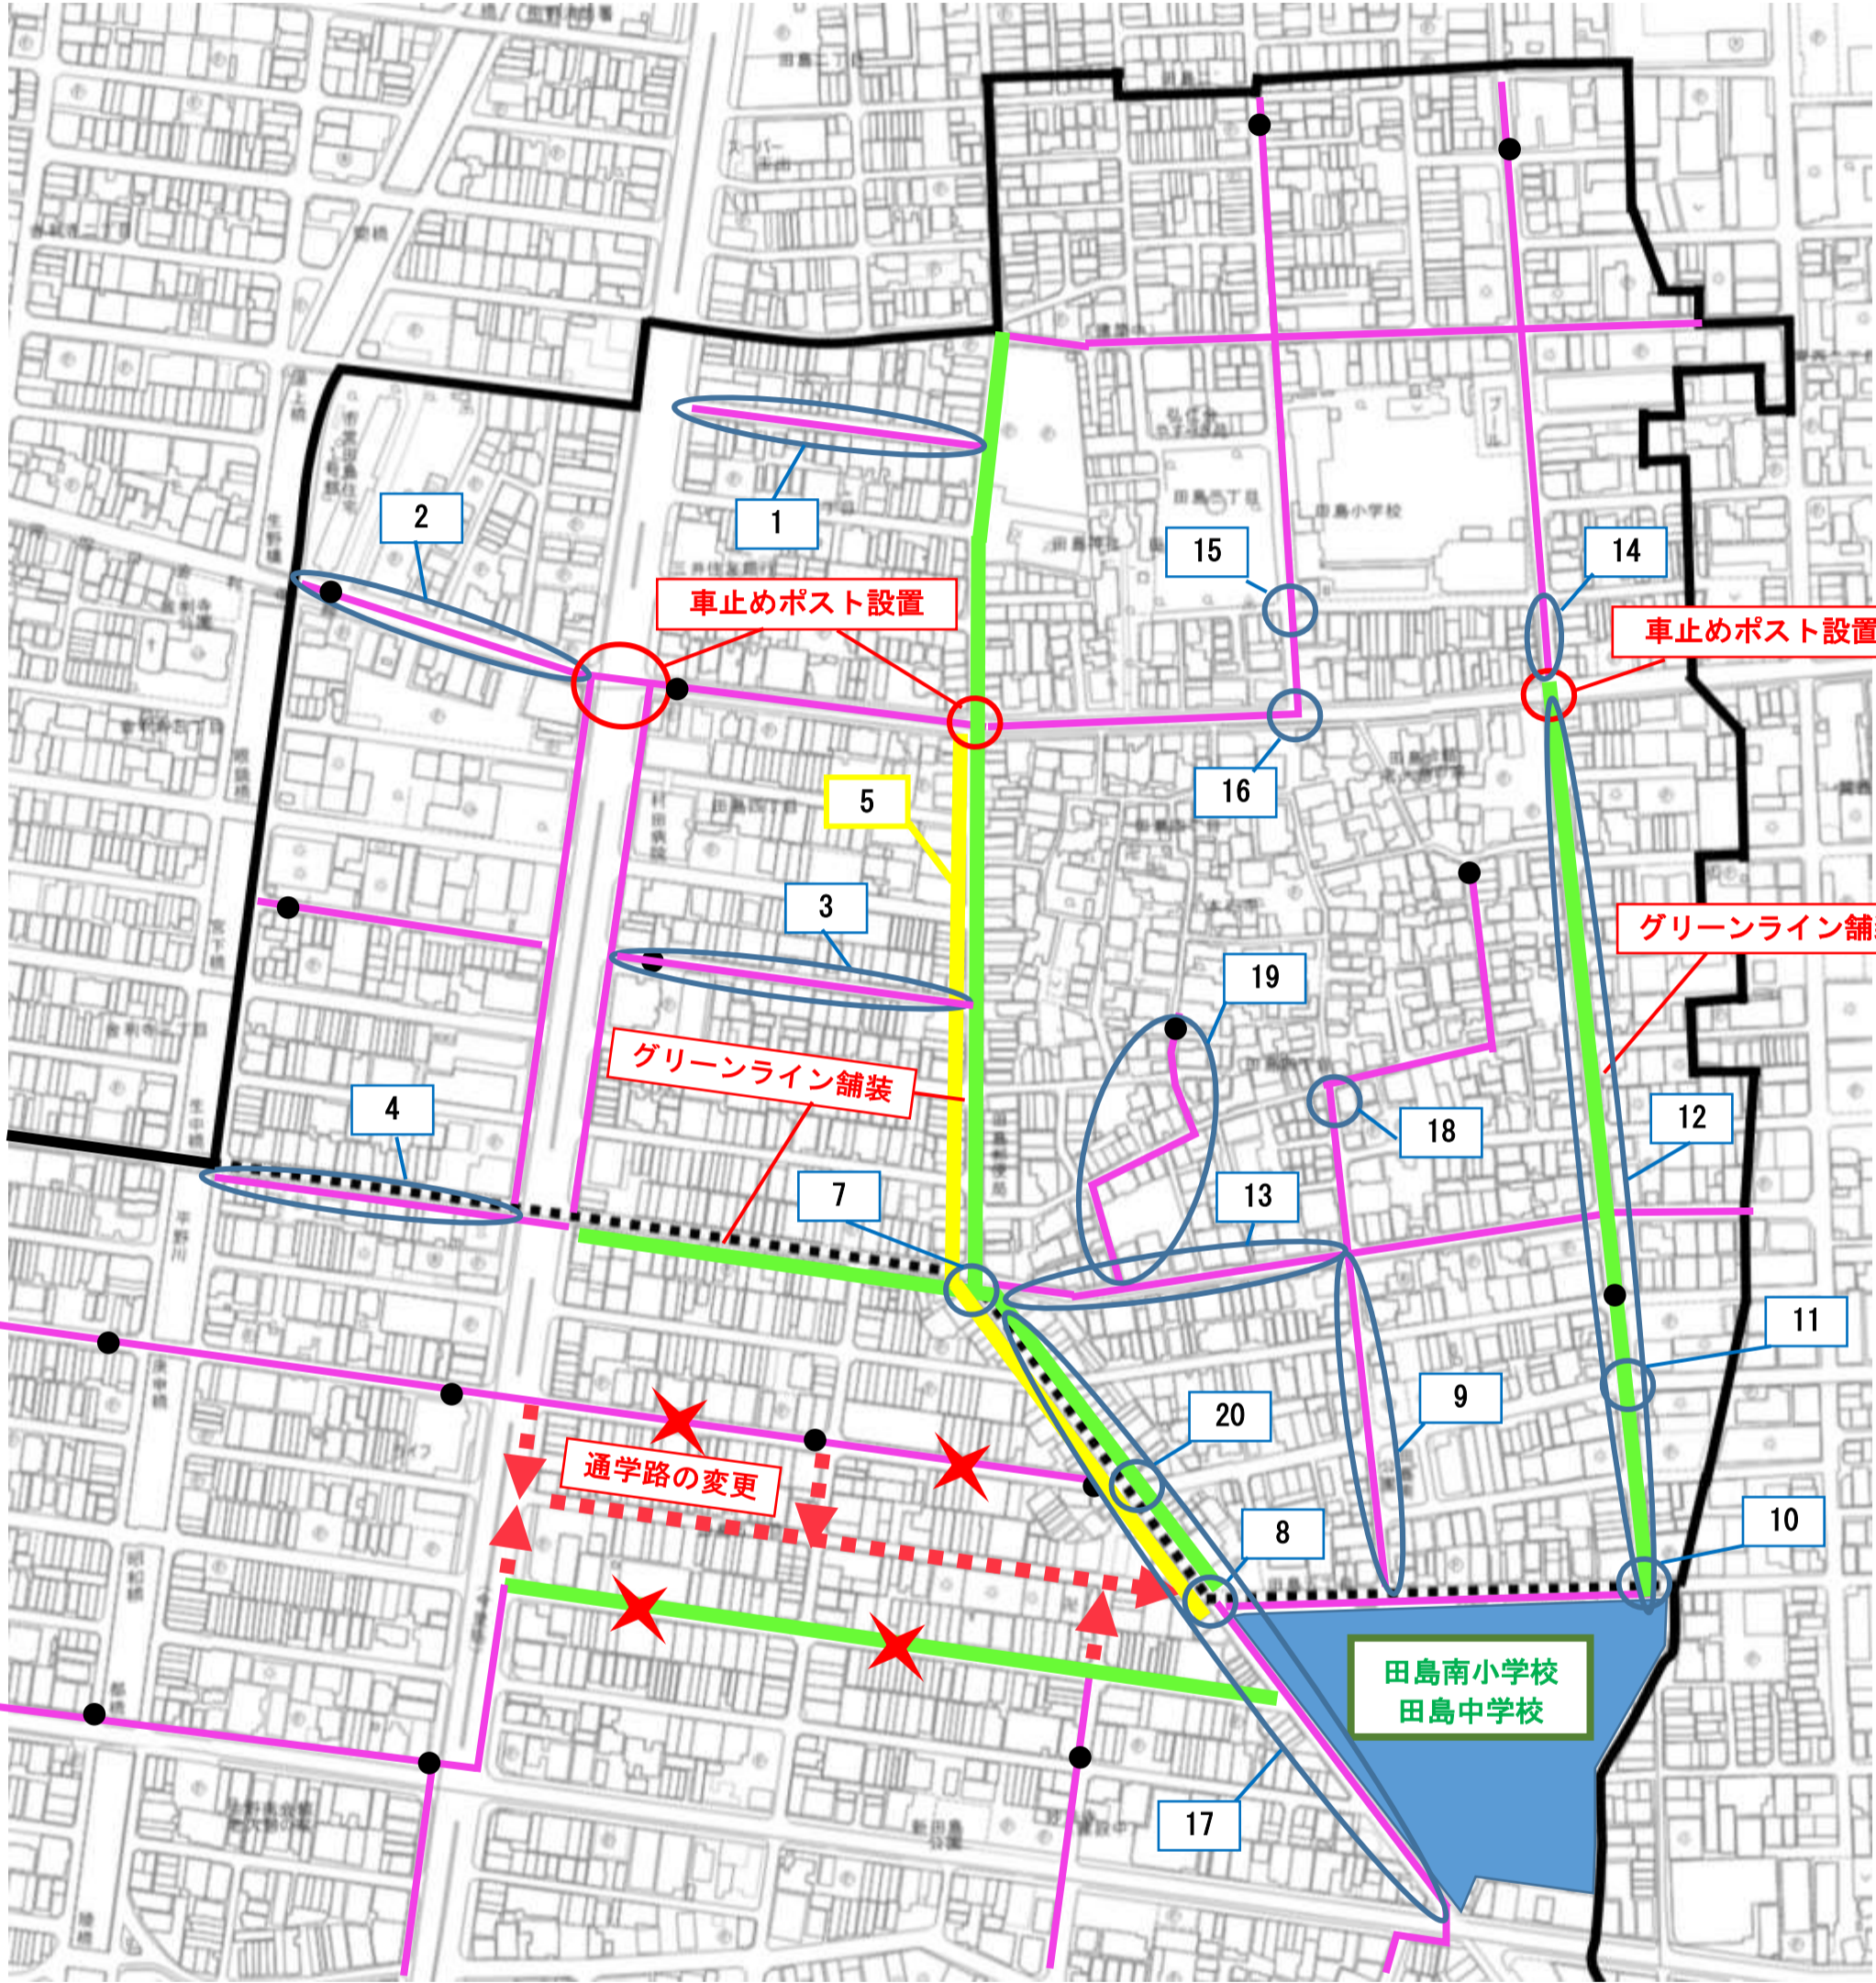

田島小学校区

| 凡例 | |
|----|-------------------|
| | 通学路 |
| | 通学路 (グリーンライン塗装箇所) |
| | 中学校区境界 |
| | 小学校区境界 |
| | 通学路変更箇所 |
| | 集団登校の場合の集合場所 |

※ご意見のあった[6]については、防犯上、場所の特定を避けるため当該地図への表示を省略しています。