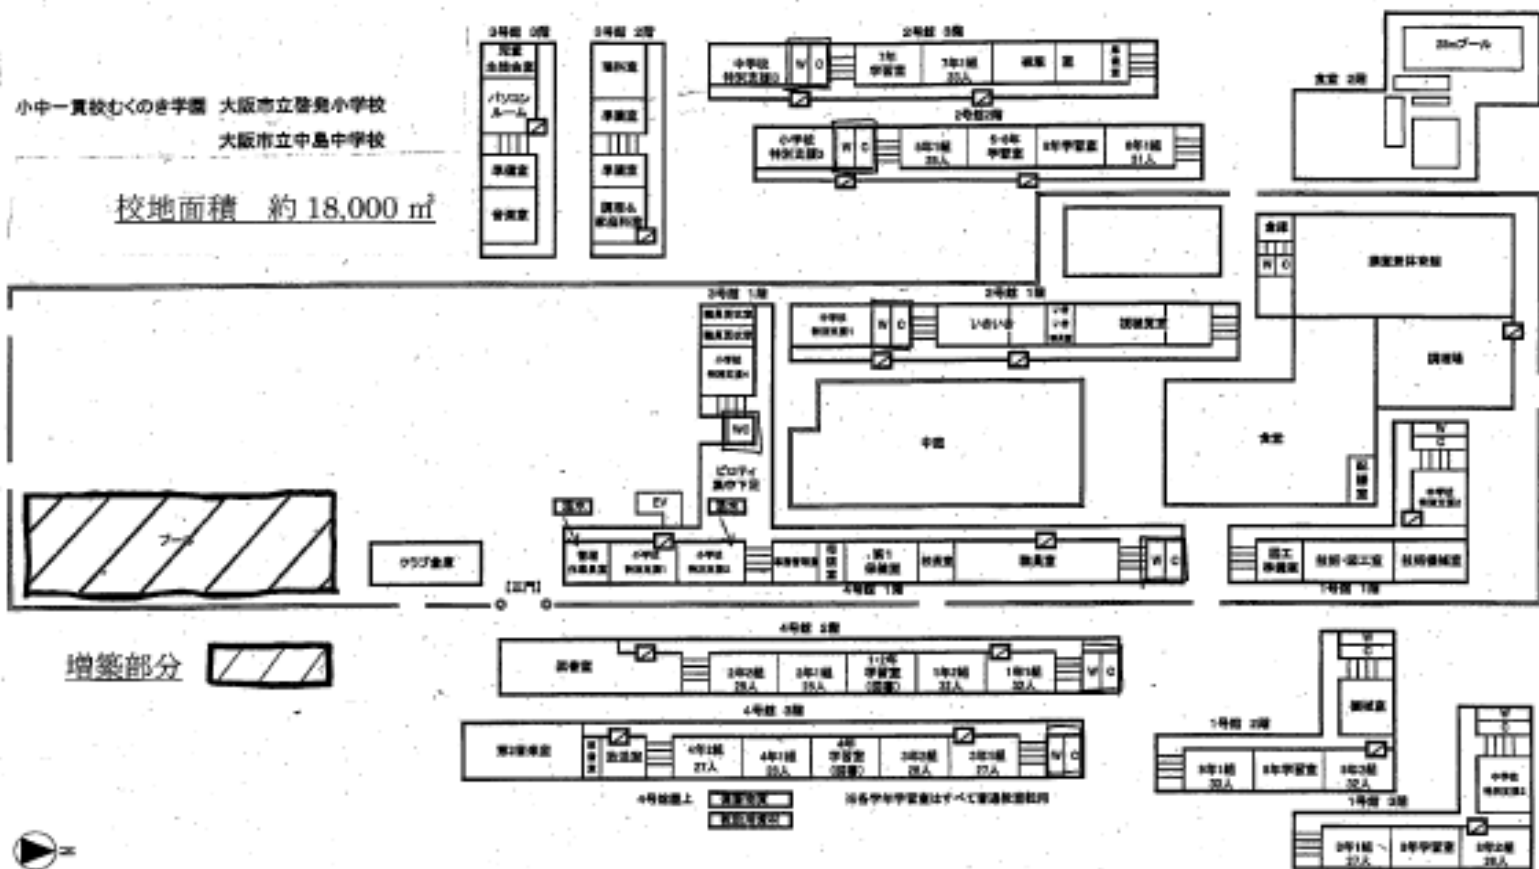

○小中一貫校むくのき学園

- ・校区地図
- ・校舎配置図
- ・教室配置図(北校舎、南校舎)

○いまみや小中一貫校

- ・校区地図
- ・校舎配置図
- ・教室配置図

○日本橋小中一貫校

- ・校区地図
- ・教室配置図(1階、2階、3階、4階、5・6階)

○各校の部活動

むくのき学園開校前

むくのき学園開校後

小中一貫校むくのみ学園 大阪市立登美小学校
 大阪市立中島中学校

校地面積 約 18,000 m²

増築部分

4号館上 実験室 図書室
 各学年学級室はすべて普通教室利用

むくのき学園 校舎配置図【南例】

いまみや小中一貫校(新今宮小学校・今宮中学校)校区地図

平成29年度
いすみ市小中一貫校平面図
大田市牧原町河原元1丁目4番12号