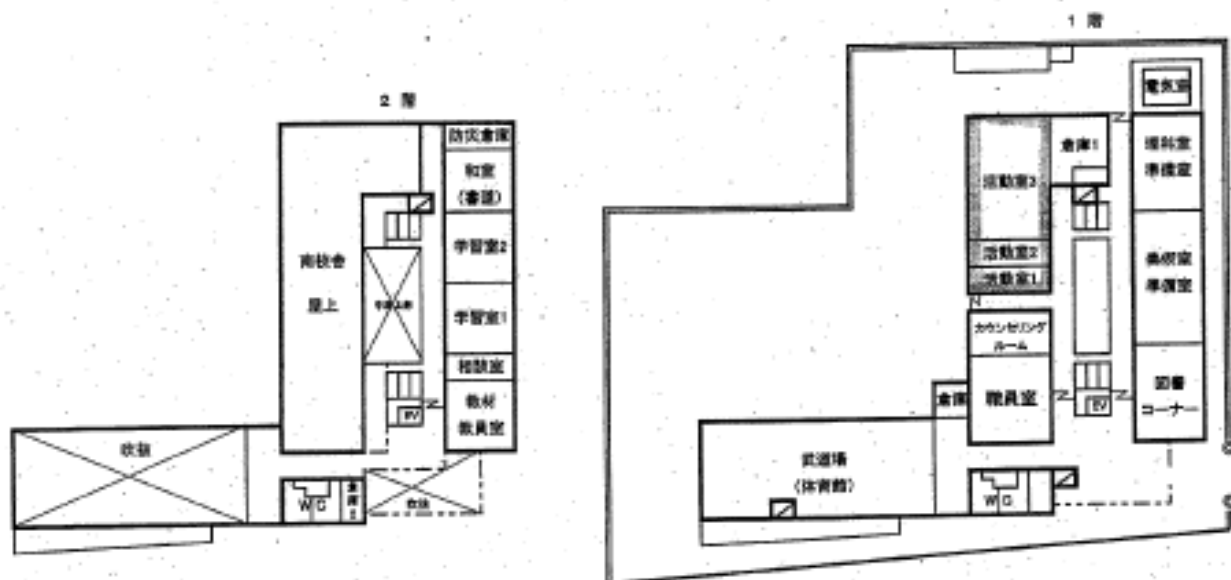

むくのき学園開校後

小中一貫校むくのみ学園 大阪市立登美小学校
 大阪市立中島中学校

校地面積 約 18,000 m²

増築部分

4号館上 実験室 図書室
 各学年学級室はすべて普通教室利用

むくのき学園 校舎配置図【南例】

いまみや小中一貫校(新今宮小学校・今宮中学校)校区地図

平成29年度
いすみ市小中一貫校平面図
大田市牧原町河原元1丁目4番12号

校地面積 約19,000㎡

日本橋小中一貫校

校地面積 約 15,000 ㎡

構築部分 

増築部分 

増築部分 

増築部分 

学校名		部活動名
小中一貫校 むくのき学園 運動部 5 文化部 3 合計 8	運動部	バレーボール
		バスケットボール
		バドミントン
		野球
		卓球
	文化部	音楽
		日本文化
		家庭科
いまみや小中一貫校 運動部 5 文化部 4 合計 9	運動部	野球
		サッカー
		卓球
		バレーボール
	文化部	バドミントン
		美術
		技術
		茶道
日本橋小中一貫校 運動部 4 文化部 4 合計 8	運動部	吹奏楽
		野球
		バスケットボール
		卓球
	文化部	バドミントン
		吹奏楽
		パソコン
		美術
		家庭科