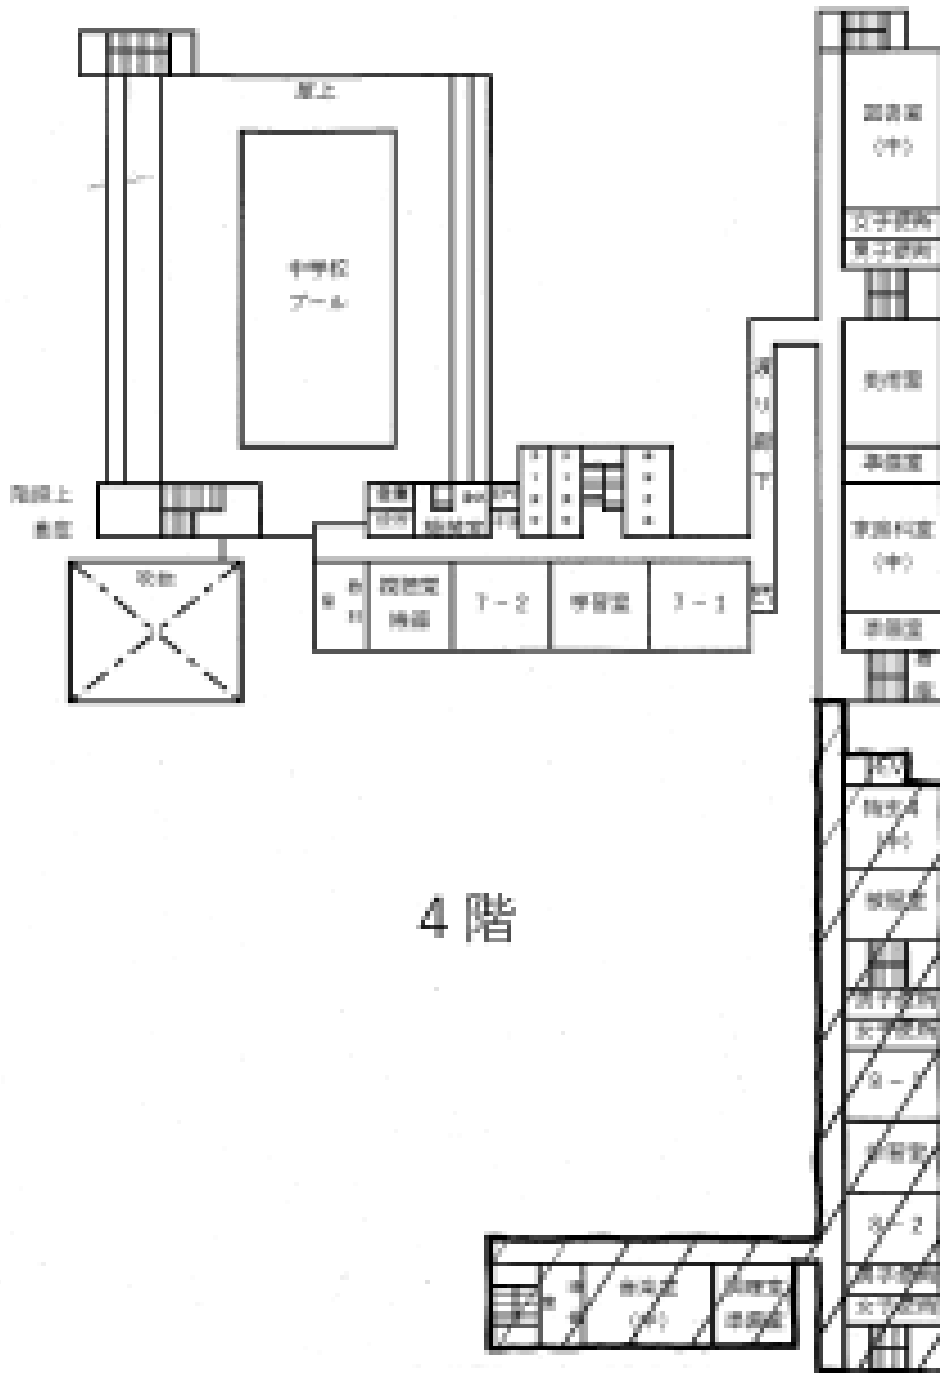

むくのき学園開校後

小中一貫校むくのみ学園 大阪市立登美小学校
 大阪市立中島中学校

校地面積 約 18,000 m²

増築部分

4号館上 実験室 図書室
 各学年学級室はすべて普通教室利用

むくのき学園 校舎配置図【南例】

いまみや小中一貫校(新今宮小学校・今宮中学校)校区地図

平成29年度
いすみ市小中一貫校平面図
大田市牧原町河原元1丁目4番12号

校地面積 約19,000㎡

日本橋小中一貫校

校地面積 約 15,000 ㎡

構築部分 

増築部分 

増築部分 

増築部分 

学校名		部活動名
小中一貫校 むくのき学園 運動部 5 文化部 3 合計 8	運動部	バレーボール
		バスケットボール
		バドミントン
		野球
		卓球
	文化部	音楽
		日本文化
		家庭科
いまみや小中一貫校 運動部 5 文化部 4 合計 9	運動部	野球
		サッカー
		卓球
		バレーボール
	文化部	バドミントン
		美術
		技術
		茶道
日本橋小中一貫校 運動部 4 文化部 4 合計 8	運動部	吹奏楽
		野球
		バスケットボール
		卓球
	文化部	バドミントン
		吹奏楽
		パソコン
		美術
		家庭科