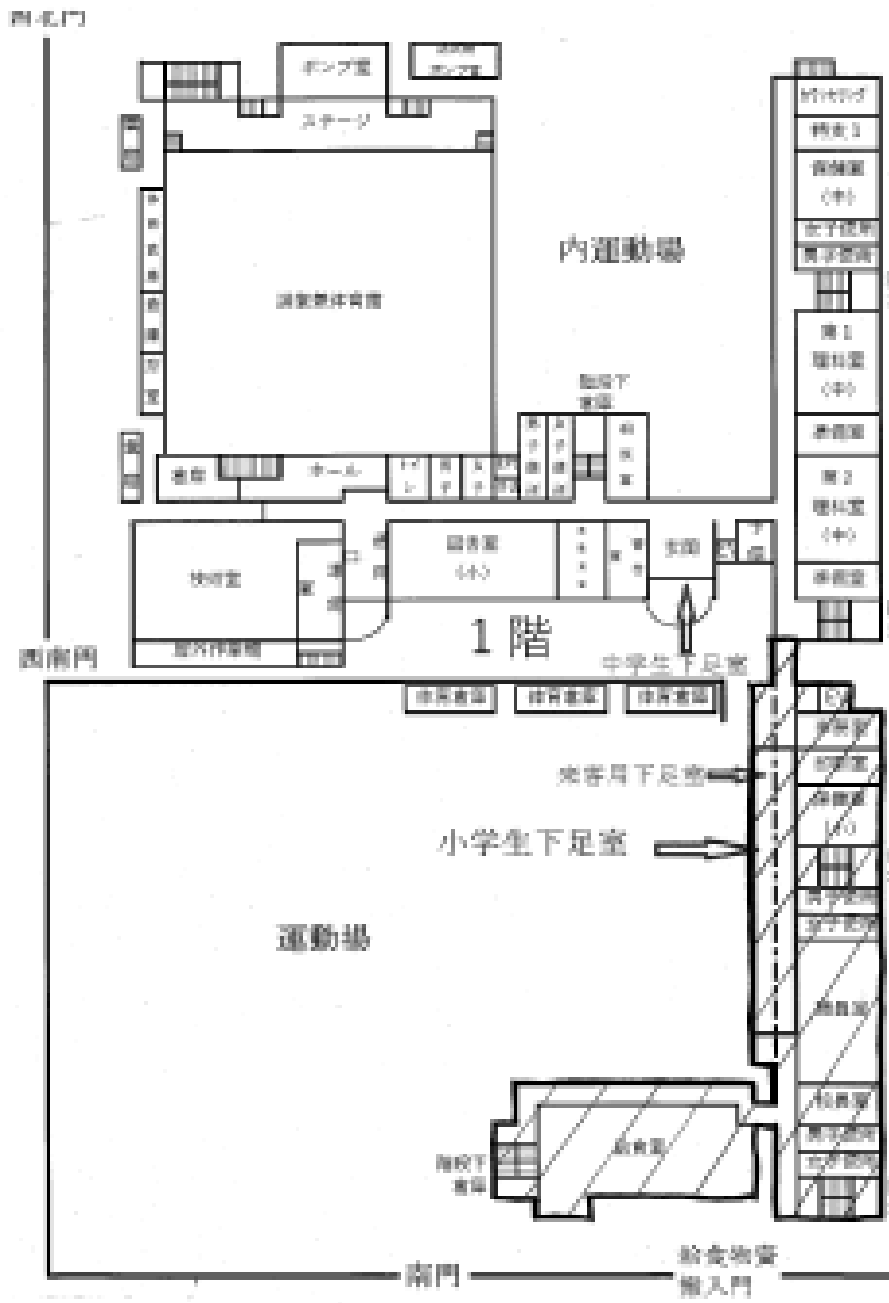

○小中一貫校むくのき学園

- ・校区地図
- ・校舎配置図
- ・教室配置図(北校舎、南校舎)

○いまみや小中一貫校

- ・校区地図
- ・校舎配置図
- ・教室配置図

○日本橋小中一貫校

- ・校区地図
- ・教室配置図(1階、2階、3階、4階、5・6階)

○各校の部活動

むくのき学園開校前

むくのき学園開校後

小中一貫校むくのみ学園 大阪市立登美小学校
 大阪市立中島中学校

校地面積 約 18,000 m²

増築部分

4号館上 実験室 図書室
 各学年学級室はすべて普通教室利用

むくのき学園 校舎配置図【南例】

いまみや小中一貫校(新今宮小学校・今宮中学校)校区地図

平成29年度
いすみ市小中一貫校平面図
大田市牧原町河原元1丁目4番12号

校地面積 約19,000㎡

日本橋小中一貫校

校地面積 約 15,000 ㎡

構築部分 

増築部分 

増築部分 

増築部分 

学校名		部活動名
小中一貫校 むくのき学園 運動部 5 文化部 3 合計 8	運動部	バレーボール
		バスケットボール
		バドミントン
		野球
		卓球
	文化部	音楽
		日本文化
		家庭科
いまみや小中一貫校 運動部 5 文化部 4 合計 9	運動部	野球
		サッカー
		卓球
		バレーボール
	文化部	バドミントン
		美術
		技術
		茶道
日本橋小中一貫校 運動部 4 文化部 4 合計 8	運動部	吹奏楽
		野球
		バスケットボール
		卓球
	文化部	バドミントン
		吹奏楽
		パソコン
		美術
		家庭科