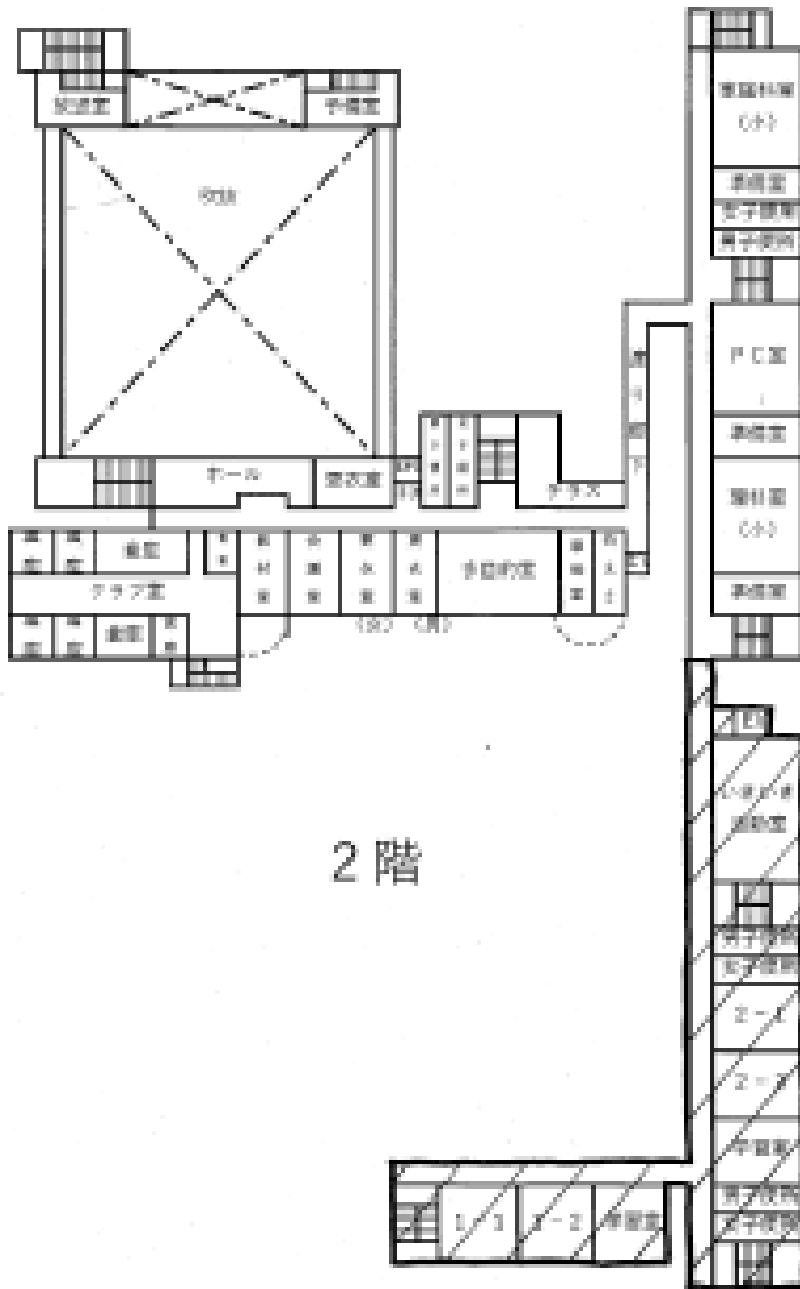

むくのき学園開校後

小中一貫校むくのみ学園 大阪市立登美小学校
 大阪市立中島中学校

校地面積 約 18,000 m²

増築部分

4号館上 実験室 図書室
 各学年学級室はすべて普通教室利用

むくのき学園 校舎配置図【南例】

いまみや小中一貫校(新今宮小学校・今宮中学校)校区地図

平成29年度
いすみ市小中一貫校平面図
大田市牧原町河原元1丁目4番12号

校地面積 約19,000㎡

日本橋小中一貫校

校地面積 約 15,000 ㎡

構築部分 

増築部分 

増築部分 

増築部分 

学校名		部活動名
小中一貫校 むくのき学園 運動部 5 文化部 3 合計 8	運動部	バレーボール
		バスケットボール
		バドミントン
		野球
		卓球
	文化部	音楽
		日本文化
		家庭科
いまみや小中一貫校 運動部 5 文化部 4 合計 9	運動部	野球
		サッカー
		卓球
		バレーボール
	文化部	バドミントン
		美術
		技術
		茶道
日本橋小中一貫校 運動部 4 文化部 4 合計 8	運動部	吹奏楽
		野球
		バスケットボール
		卓球
	文化部	バドミントン
		吹奏楽
		パソコン
		美術
		家庭科