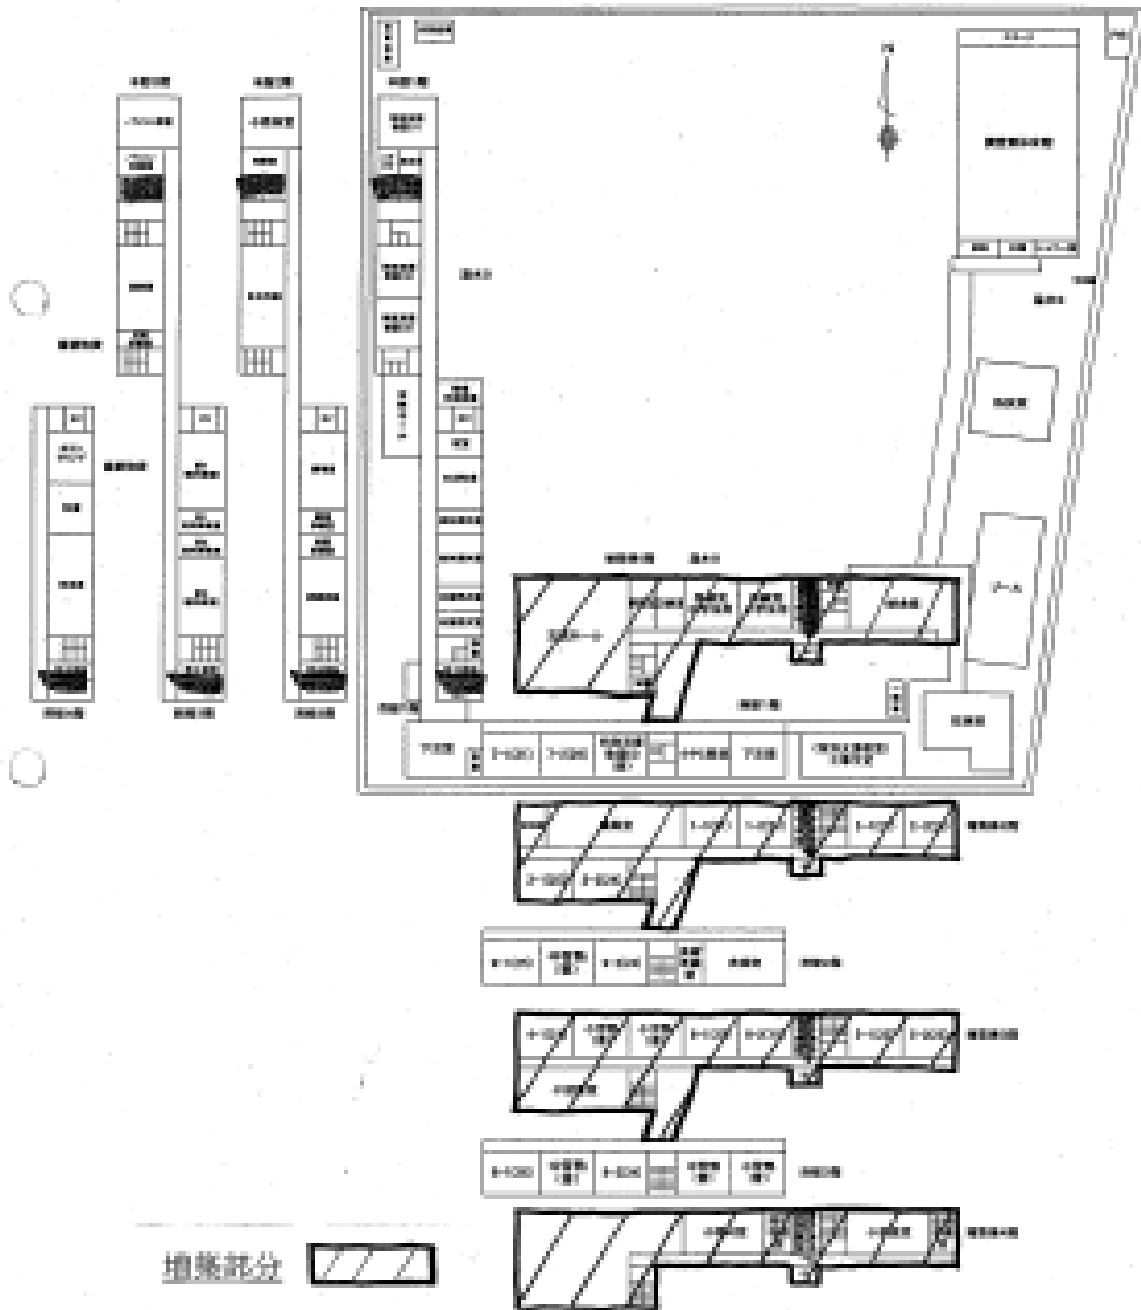

平成29年度
いすみ市小中一貫校平面図
大田市牧原町河原元1丁目4番12号

校地面積 約19,000㎡