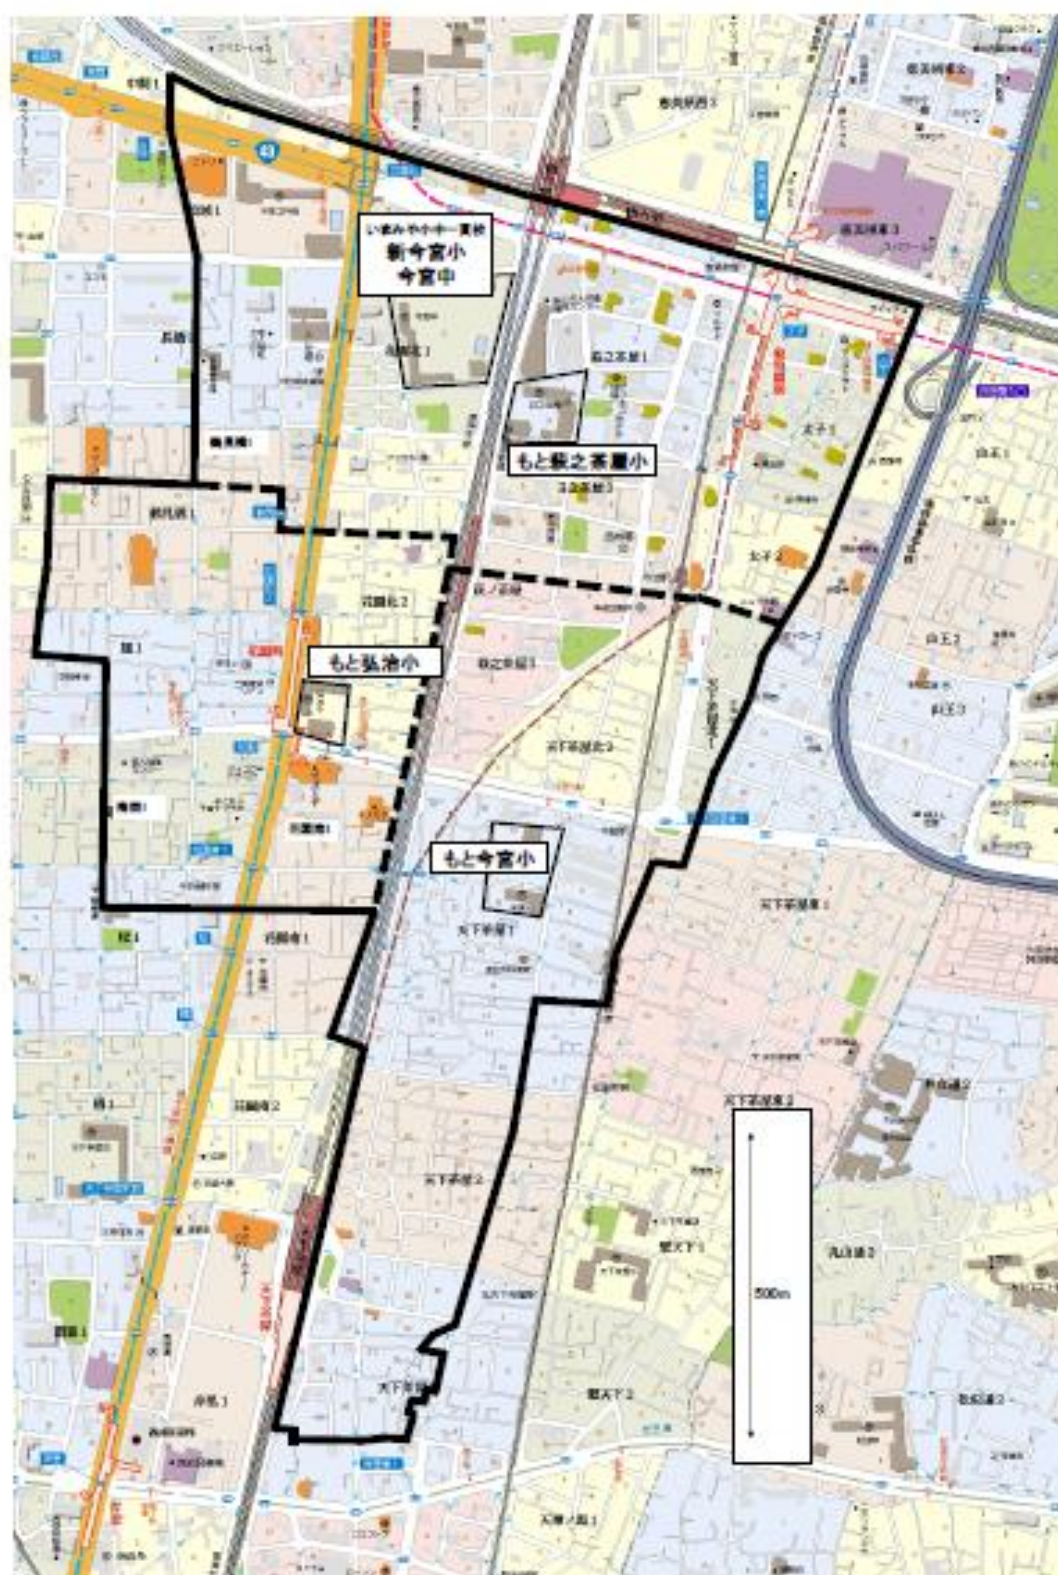

○小中一貫校むくのき学園

- ・校区地図
- ・校舎配置図
- ・教室配置図(北校舎、南校舎)

○いまみや小中一貫校

- ・校区地図
- ・校舎配置図
- ・教室配置図

○日本橋小中一貫校

- ・校区地図
- ・教室配置図(1階、2階、3階、4階、5・6階)

○各校の部活動

むくのき学園開校前

むくのき学園開校後

小中一貫校むくのみ学園 大阪市立登美小学校
 大阪市立中島中学校

校地面積 約 18,000 m²

増築部分

4号館上 実験室 図書室
 各学年学級室はすべて普通教室利用

むくのき学園 校舎配置図【南例】

いまみや小中一貫校(新今宮小学校・今宮中学校)校区地図

平成29年度
いすみ市小中一貫校平面図
大田市牧原町河原元1丁目4番12号