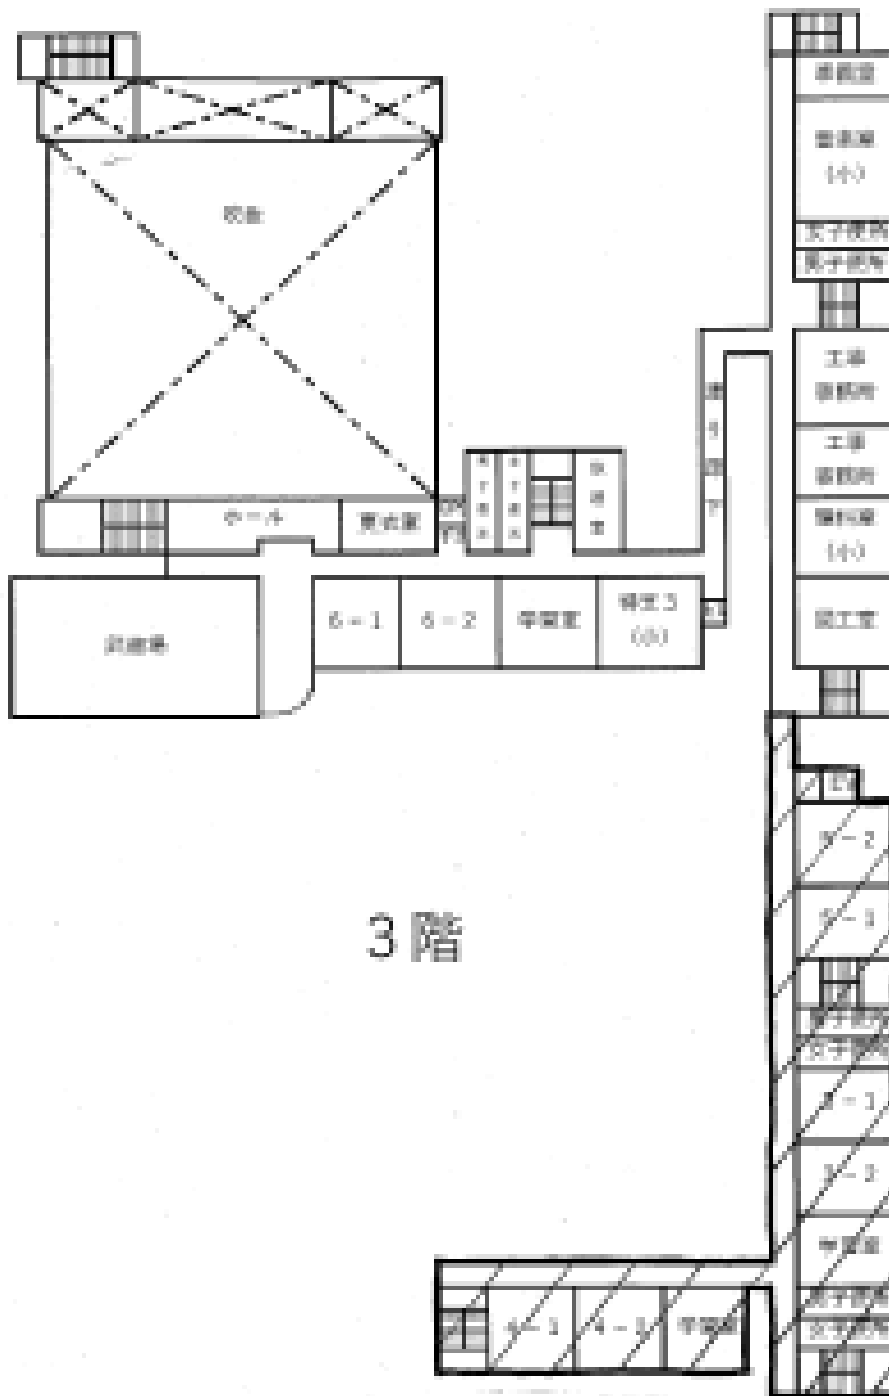

むくのき学園開校後

小中一貫校むくのみ学園 大阪市立登美小学校
 大阪市立中島中学校

校地面積 約 18,000 m²

増築部分

4号館上 実験室 図書室
 各学年学級室はすべて普通教室利用

むくのき学園 校舎配置図【南例】

いまみや小中一貫校(新今宮小学校・今宮中学校)校区地図

平成29年度
いすみ市小中一貫校平面図
大田市牧原町河原元1丁目4番12号

校地面積 約19,000㎡

日本橋小中一貫校

校地面積 約 15,000 ㎡

構築部分 

増築部分 

増築部分 

増築部分 

学校名		部活動名
小中一貫校 むくのき学園 運動部 5 文化部 3 合計 8	運動部	バレーボール
		バスケットボール
		バドミントン
		野球
		卓球
	文化部	音楽
		日本文化
		家庭科
いまみや小中一貫校 運動部 5 文化部 4 合計 9	運動部	野球
		サッカー
		卓球
		バレーボール
	文化部	バドミントン
		美術
		技術
		茶道
日本橋小中一貫校 運動部 4 文化部 4 合計 8	運動部	吹奏楽
		野球
		バスケットボール
		卓球
	文化部	バドミントン
		吹奏楽
		パソコン
		美術
		家庭科