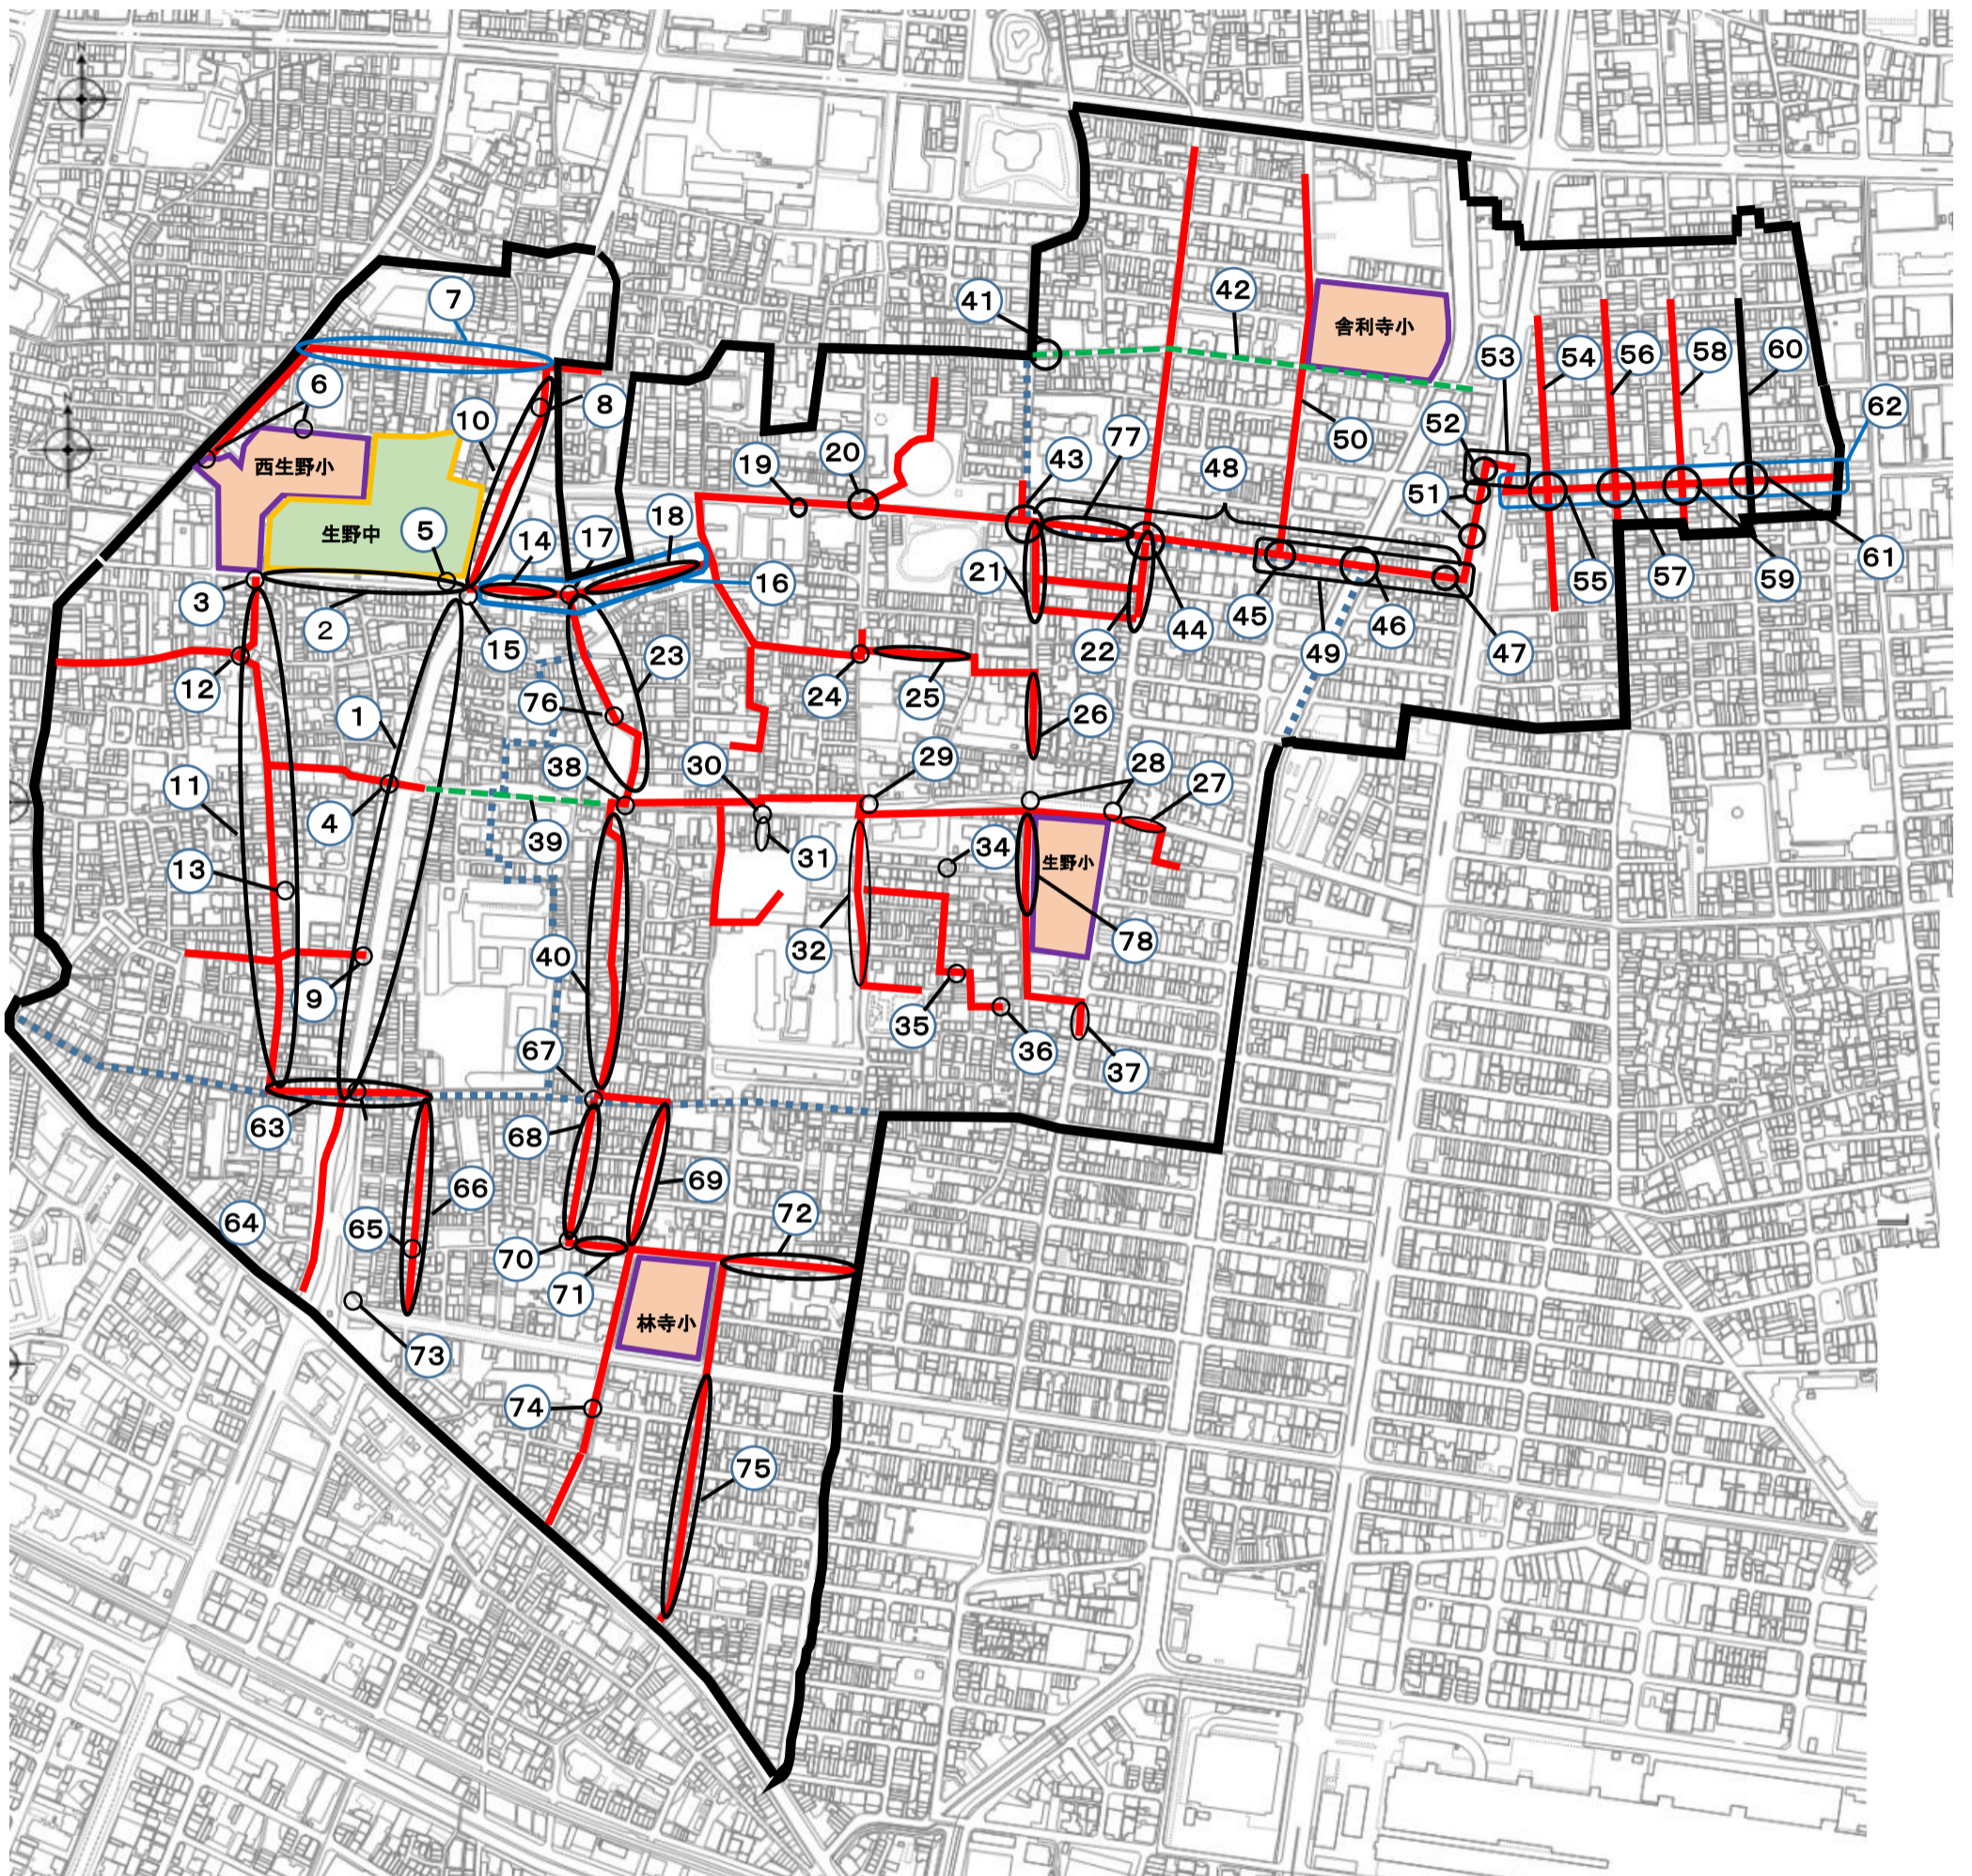

生野中学校区 新通学路及び安全対策

凡例

- 通学路
- 中学校区境界
- ⋯ 各小学校区境界
- - - 通学路変更検討箇所
- 各小学校
- 中学校
- 時間帯通行規制要望箇所

※ご意見のあった ③③ については、
防犯上、場所の特定を避けるため、
当該地図への表示を省略しています。