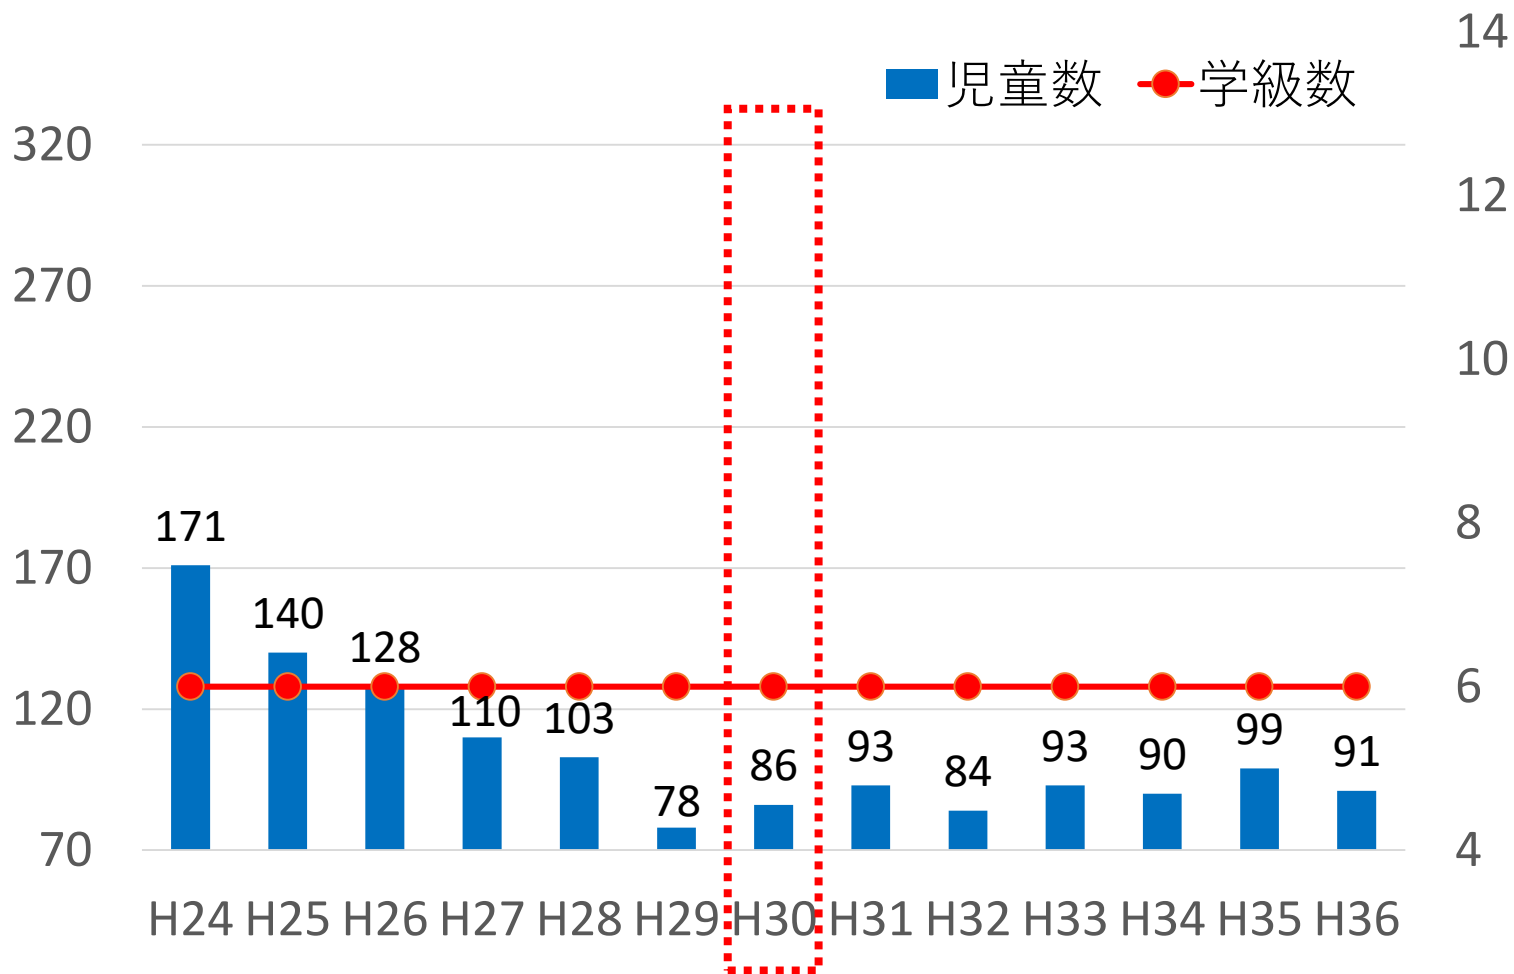

児童数の推移～御幸森小学校～

※平成30年5月1日現在の児童数を基に推計を算出しています。