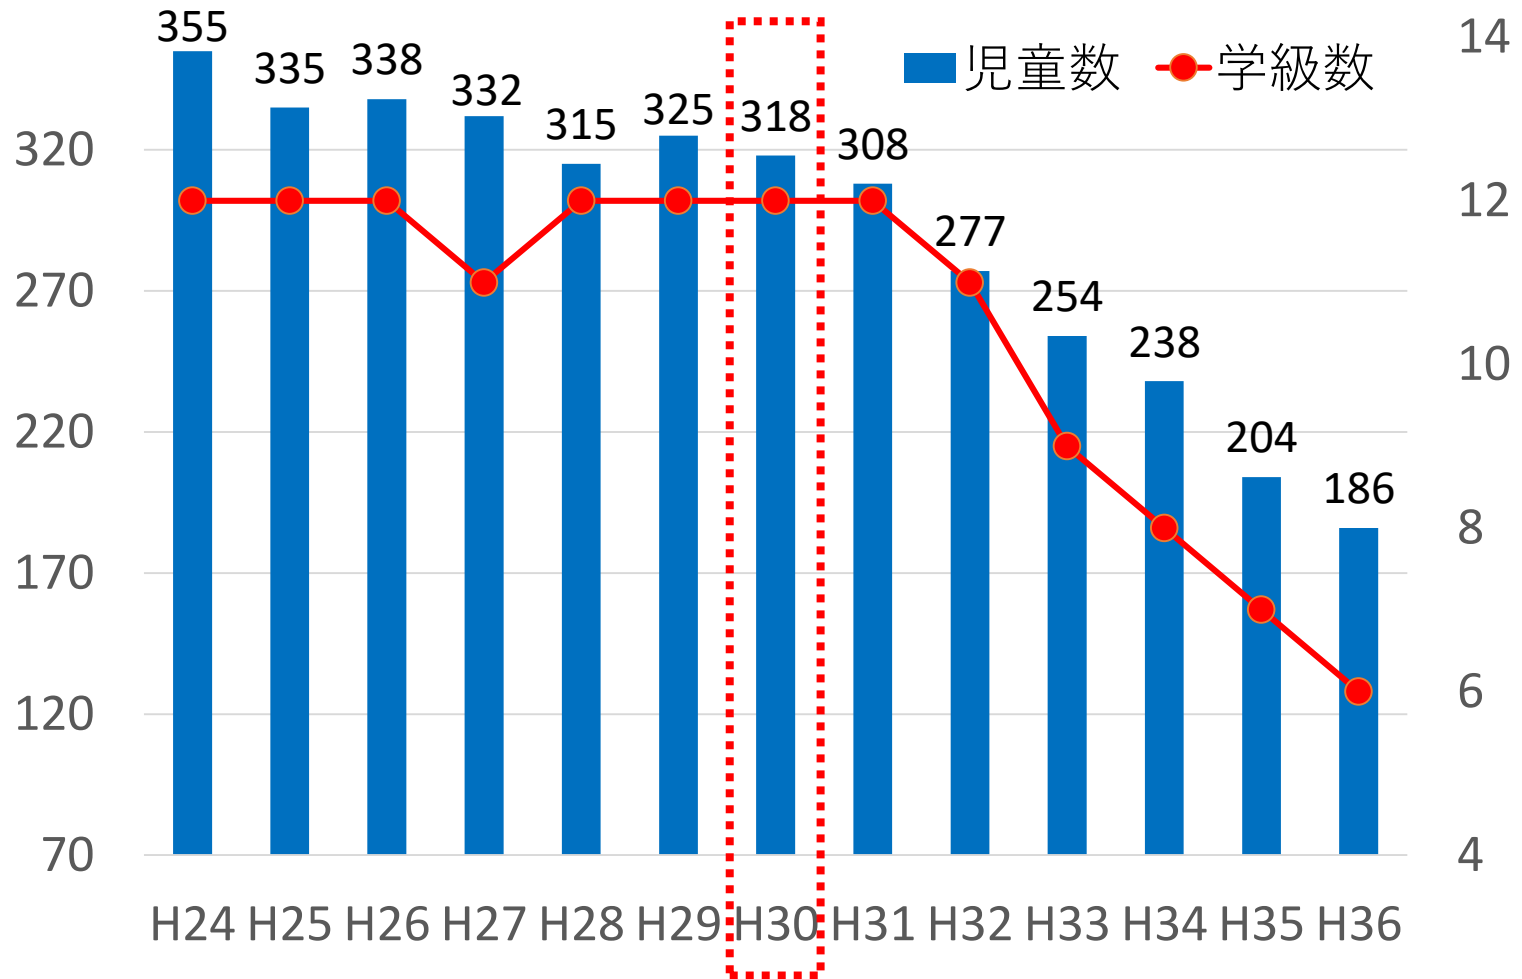

児童数の推移～中川小学校～

※平成30年5月1日現在の児童数を基に推計を算出しています。