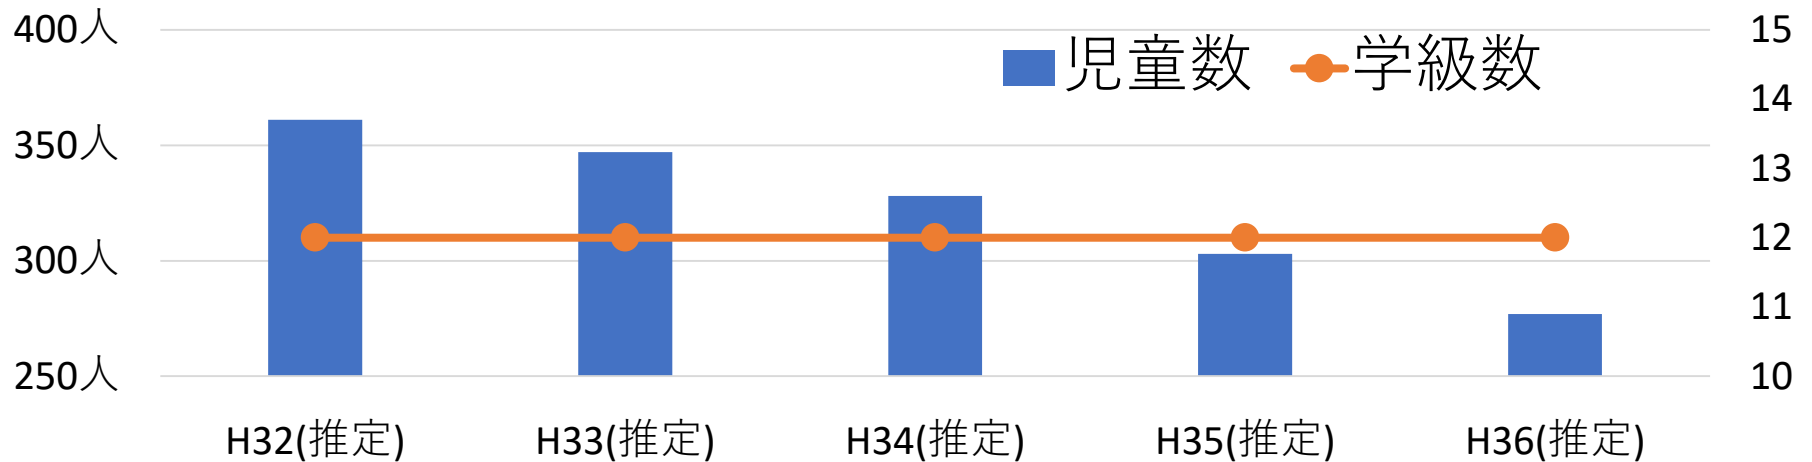

新たな学校の児童数・学級数の推移

合計	361 (12)	347 (12)	328 (12)	303 (12)	277 (12)
1年	49 (2)	49 (2)	46 (2)	45 (2)	40 (2)
2年	49 (2)	49 (2)	49 (2)	46 (2)	45 (2)
3年	66 (2)	49 (2)	49 (2)	49 (2)	46 (2)
4年	70 (2)	65 (2)	49 (2)	49 (2)	48 (2)
5年	65 (2)	70 (2)	65 (2)	49 (2)	49 (2)
6年	62 (2)	65 (2)	70 (2)	65 (2)	49 (2)

※御幸森小学校と中川小学校を再編し新たな小学校を設置した場合の推計。
ただし、平成30年5月1日現在の児童数を基に32年度以降の推計を算出しています。