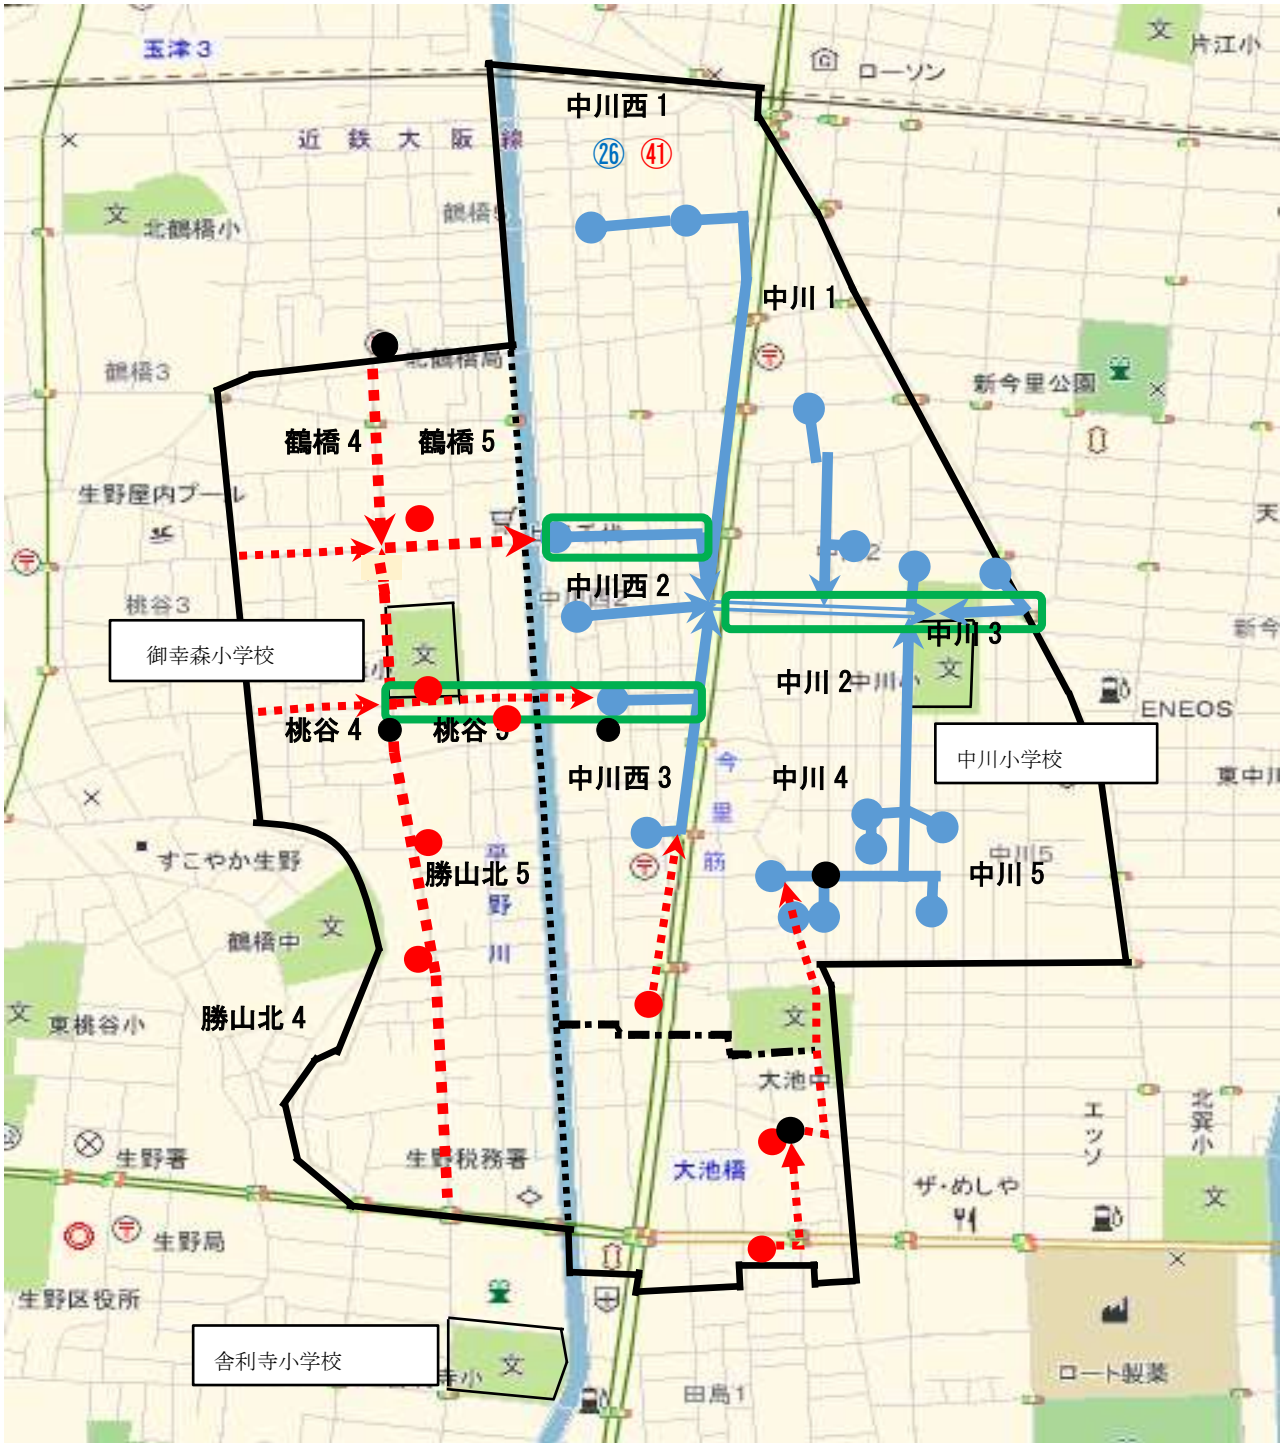

大池中学校区 通学路案

-  現中川小学校の通学経路 (●は集合場所)
-  通学経路案 (●は集合場所案)
-  グリーンライン案
-  ニート舗装案