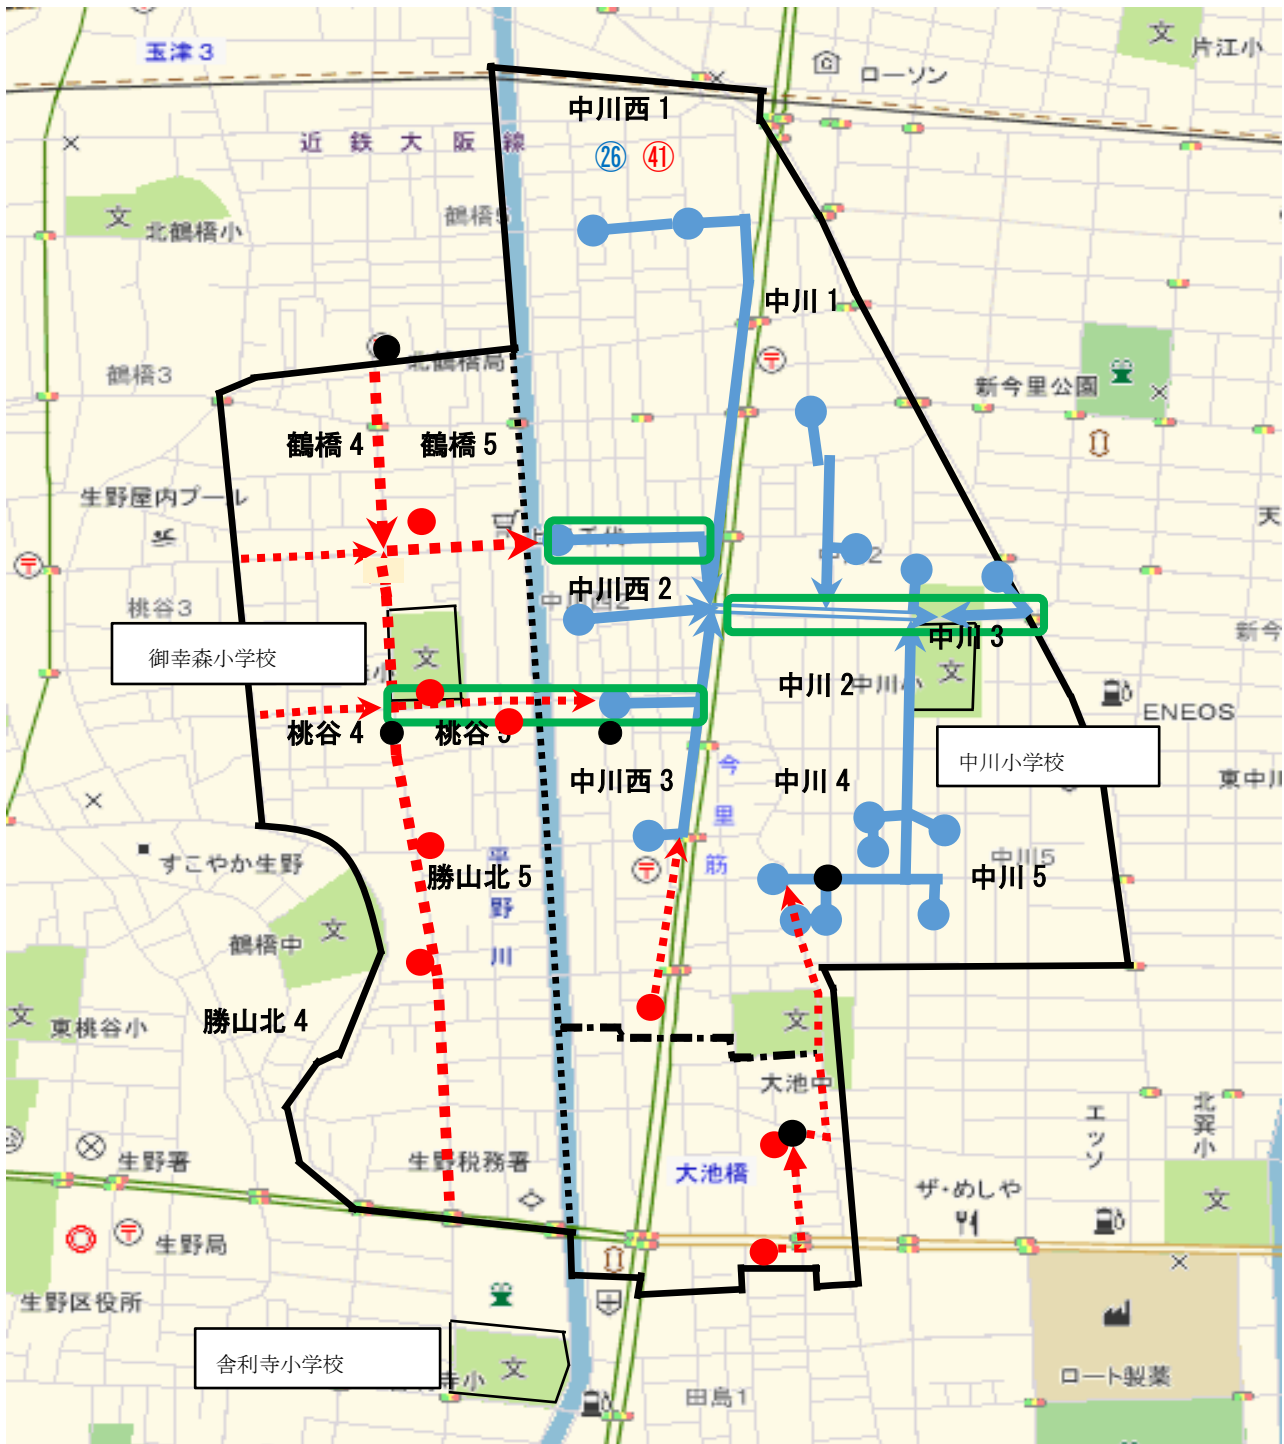

大池中学校区 通学路案

-  現中川小学校の通学経路（●は集合場所）
-  通学経路案（●は集合場所案）
-  グリーンライン案
-  ニート舗装案