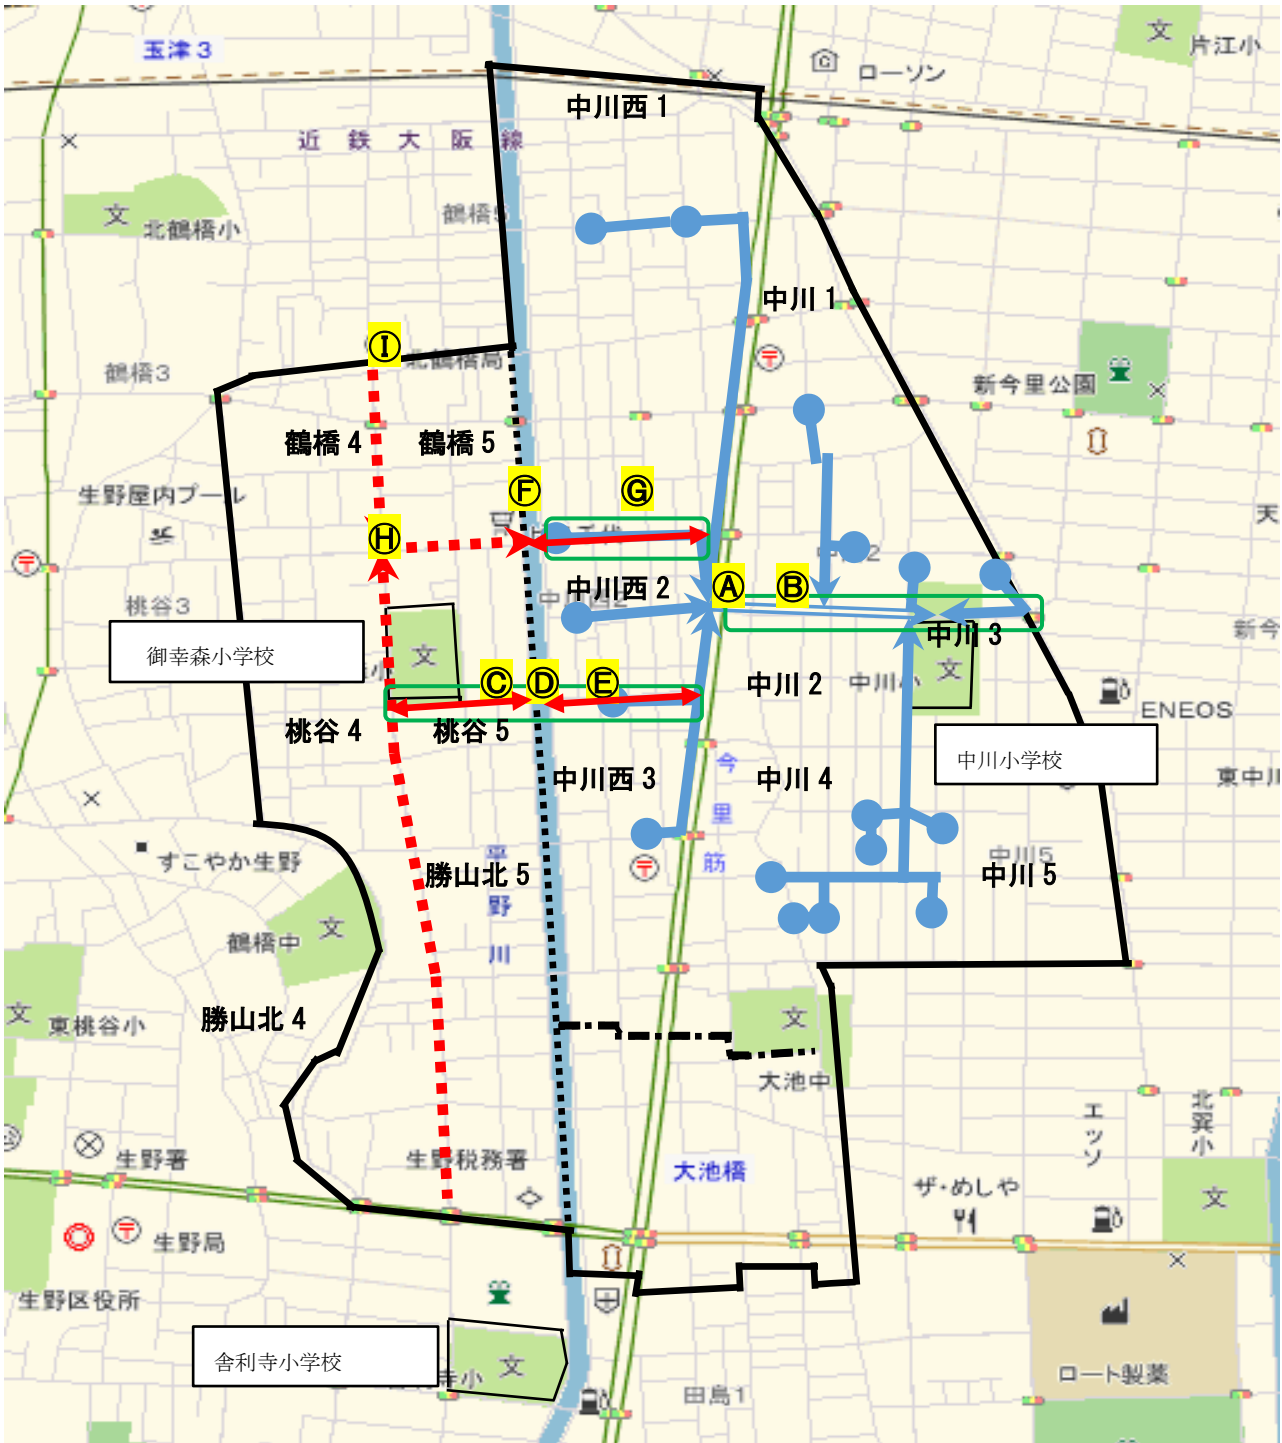

# 大池中学校区

## 通学路安全対策

- 現中川小学校の通学経路（●は集合場所）
- 通学経路の素案
- グリーンライン（案）
- 時間帯交通規制（案）