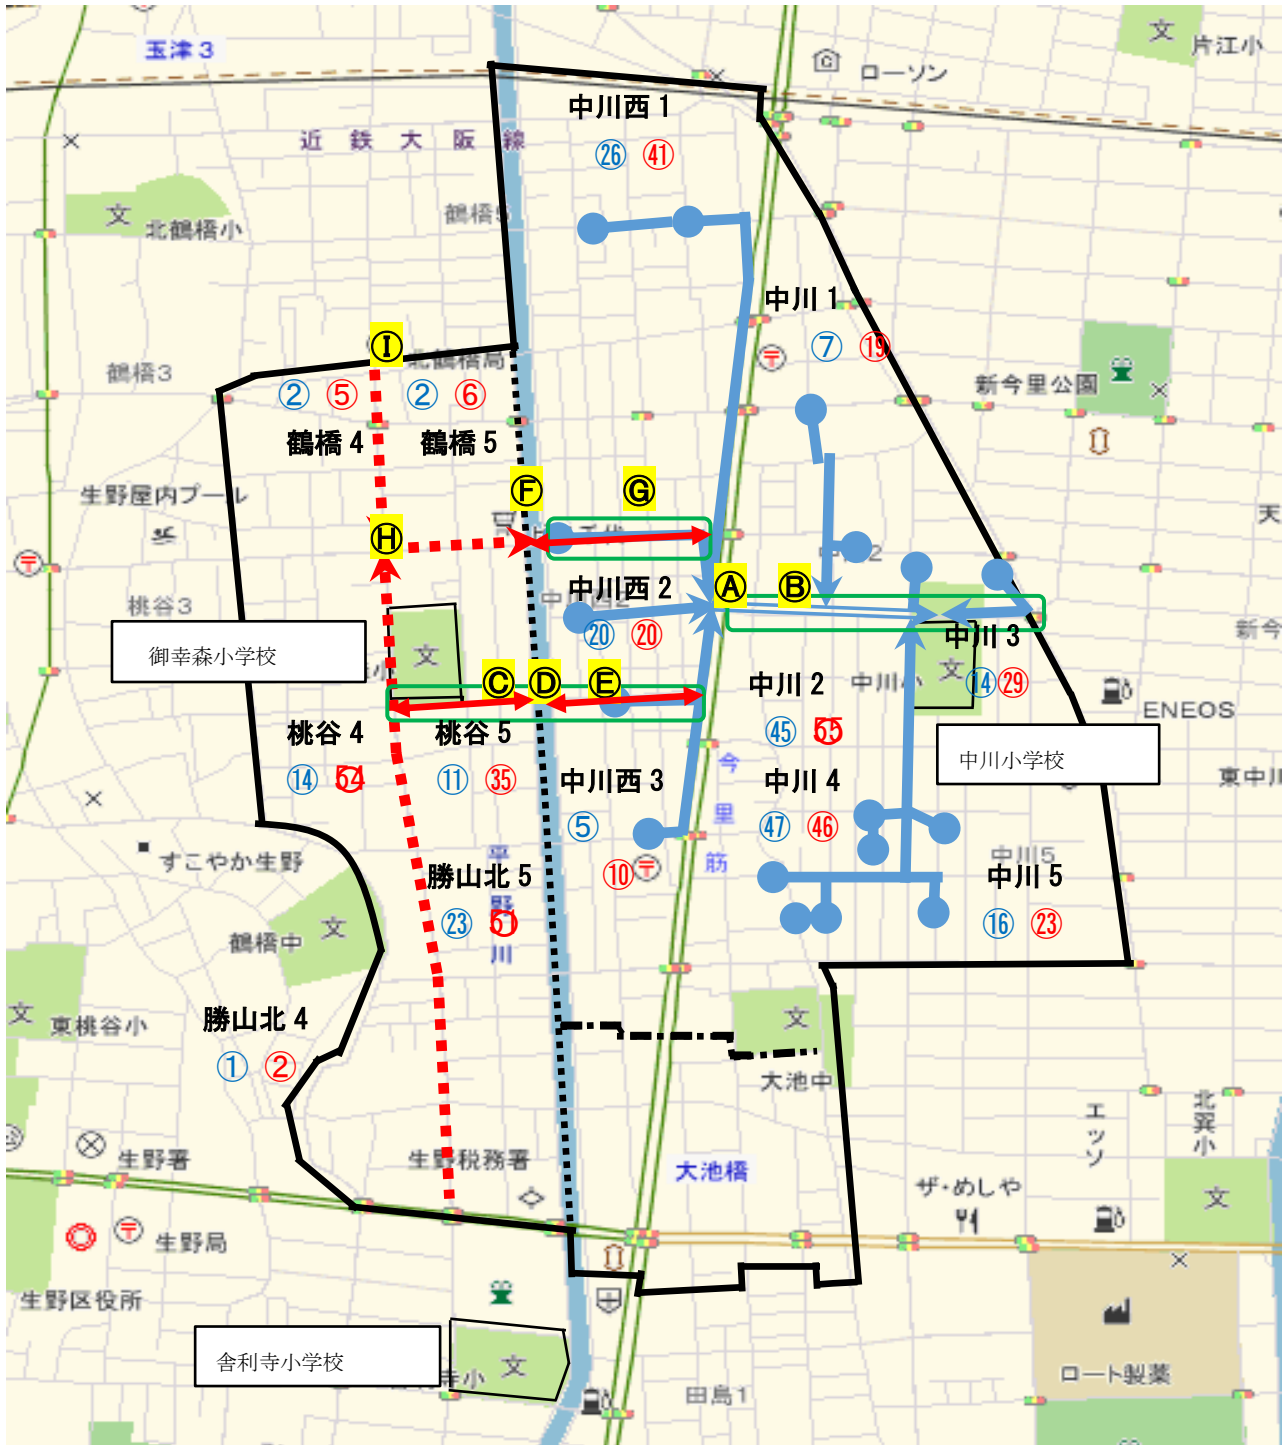

# 大池中学校区

## 通学経路の素案

- → 現中川小学校の通学経路（●は集合場所）
- - - → 通学経路の素案
- グリーンライン（案）
- ↔ 時間帯交通規制（案）
- ①：在籍（1年～4年生）児童数
- ①：未就学（0歳～5歳児）幼児数