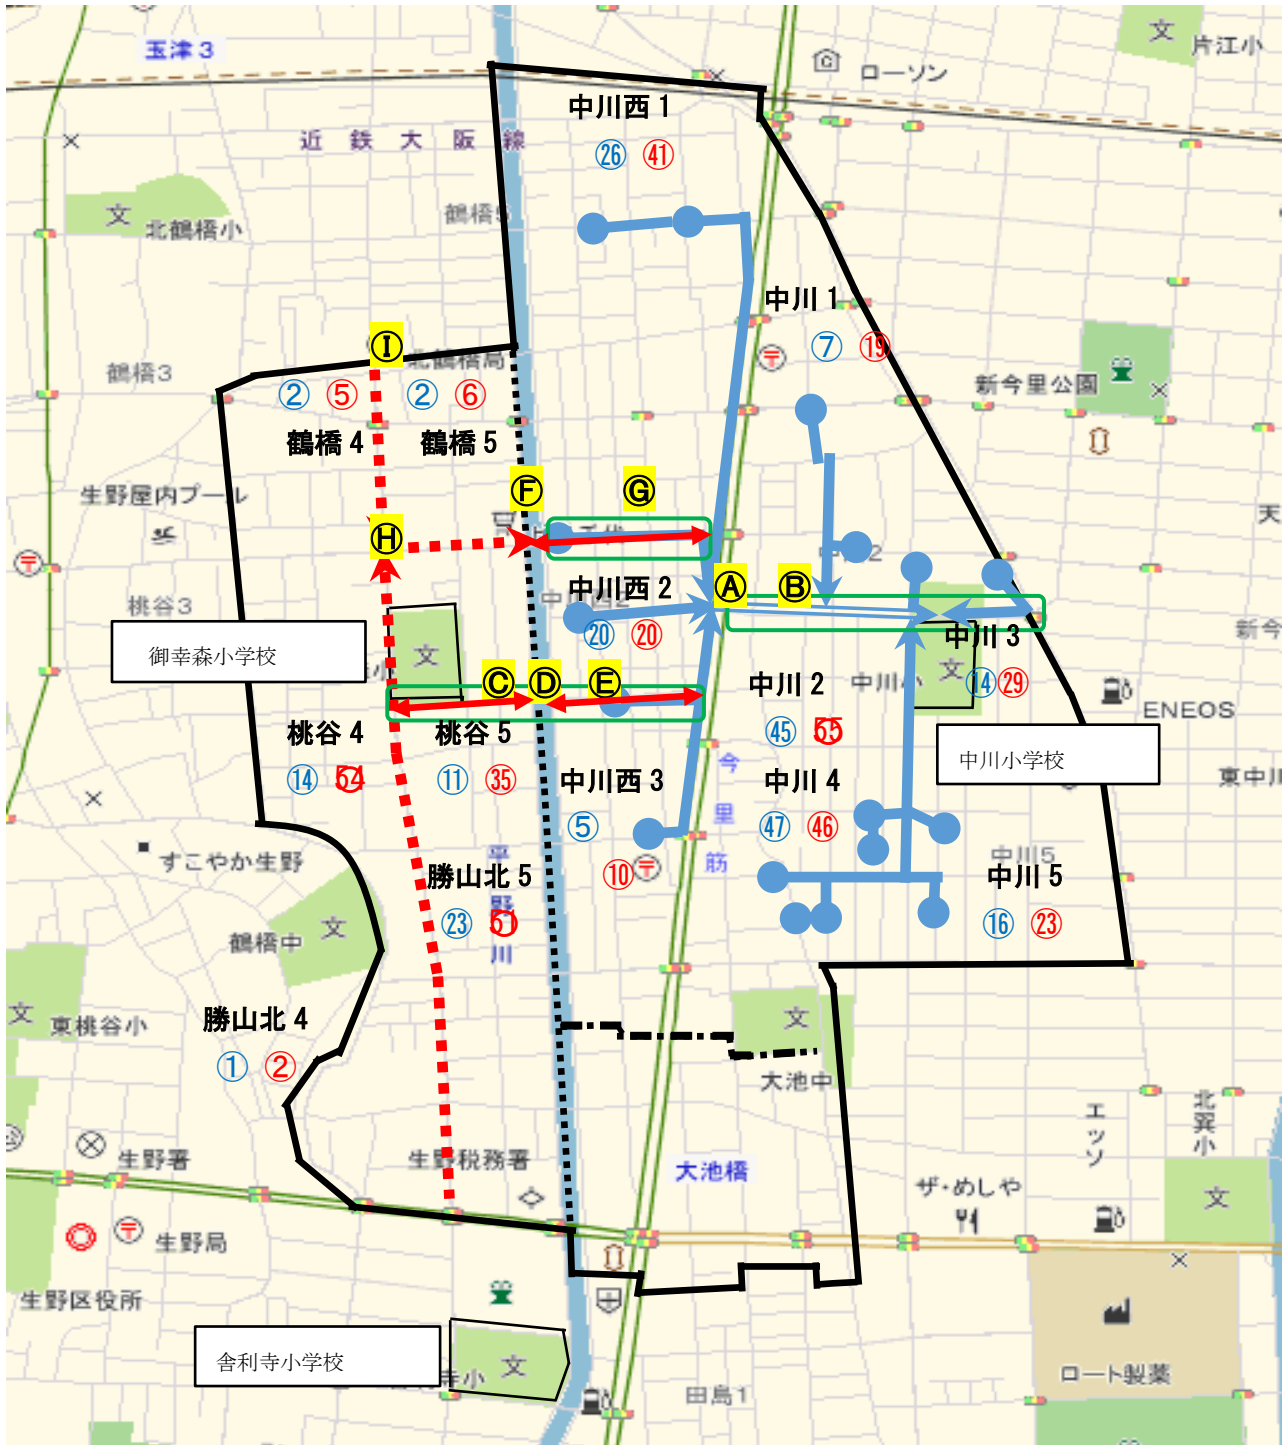

大池中学校区

通学経路の素案

- → 現中川小学校の通学経路（●は集合場所）
- - - → 通学経路の素案
- グリーンライン（案）
- ↔ 時間帯交通規制（案）
- ①：在籍（1年～4年生）児童数
- ①：未就学（0歳～5歳児）幼児数