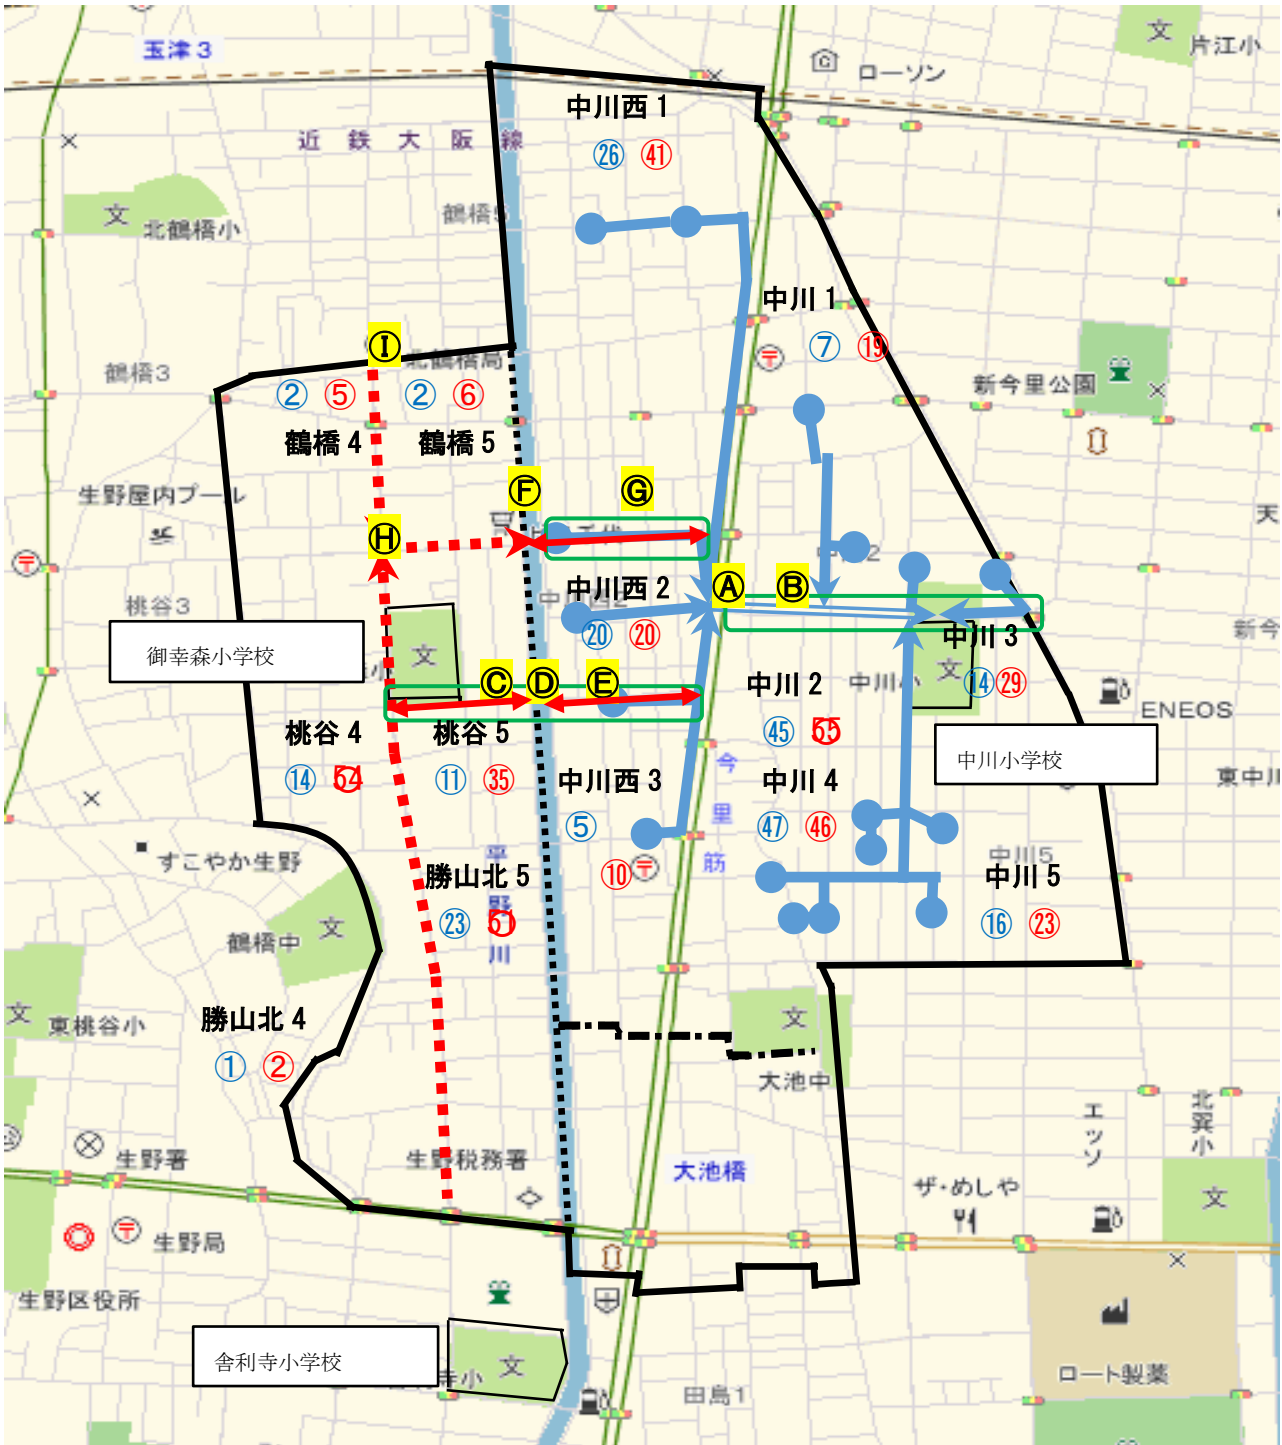

大池中学校区

通学経路の素案

- 現中川小学校の通学経路 (●は集合場所)
- - - - - → 通学経路の素案
- グリーンライン (案)
- ↔ 時間帯交通規制 (案)
- ① : 在籍 (1年~4年生) 児童数
- ① : 未就学 (0歳~5歳児) 幼児数