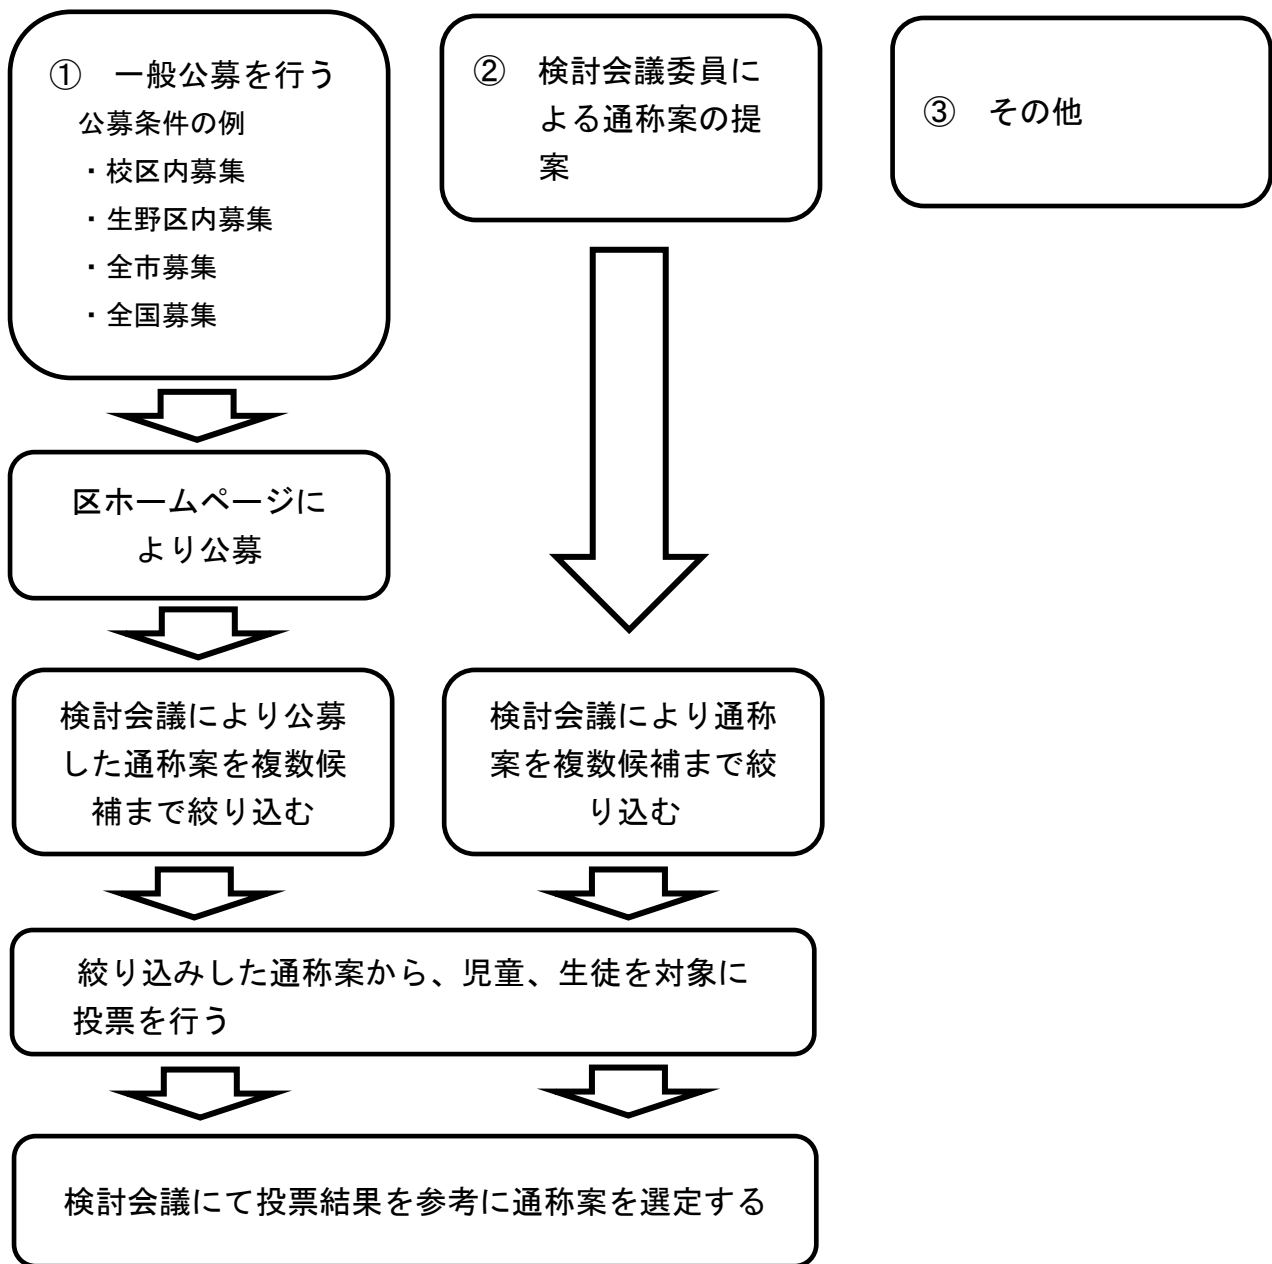

## 通称選定の進め方（案）

（参考）大阪市内にある小中一貫校の通称と校名

- ・日本橋小中一貫校（浪速小学校と日本橋中学校）
- ・小中一貫 須賀の森学園（西淡路小学校と淡路中学校）
- ・小中一貫校 むくのき学園（啓発小学校と中島中学校）
- ・咲州みなみ小中一貫校（南港みなみ小学校と南港南中学校）
- ・やたなか小中一貫校（矢田小学校と矢田南中学校）
- ・いまみや小中一貫校（新今宮小学校と今宮中学校）