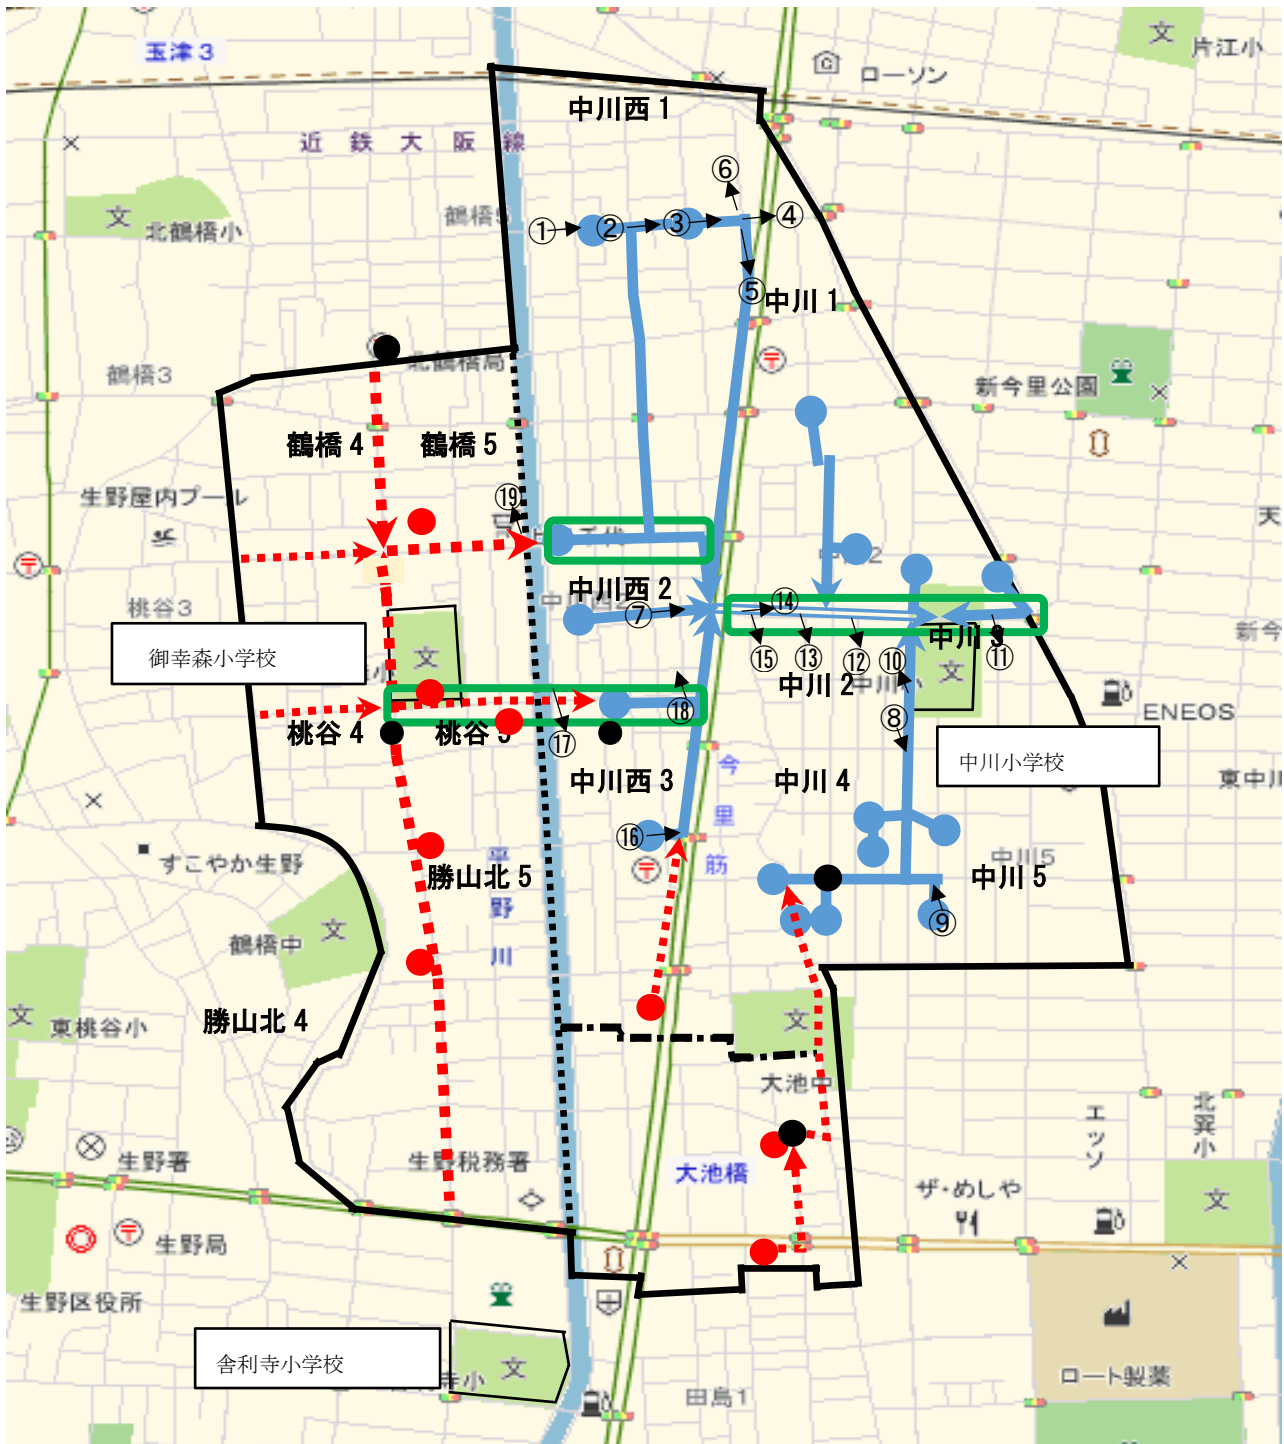

大池中学校区 写真箇所図

-  現中川小学校の通学経路 (●は集合場所)
-  通学経路案 (●は集合場所案)
-  グリーンライン案
-  ニート舗装案