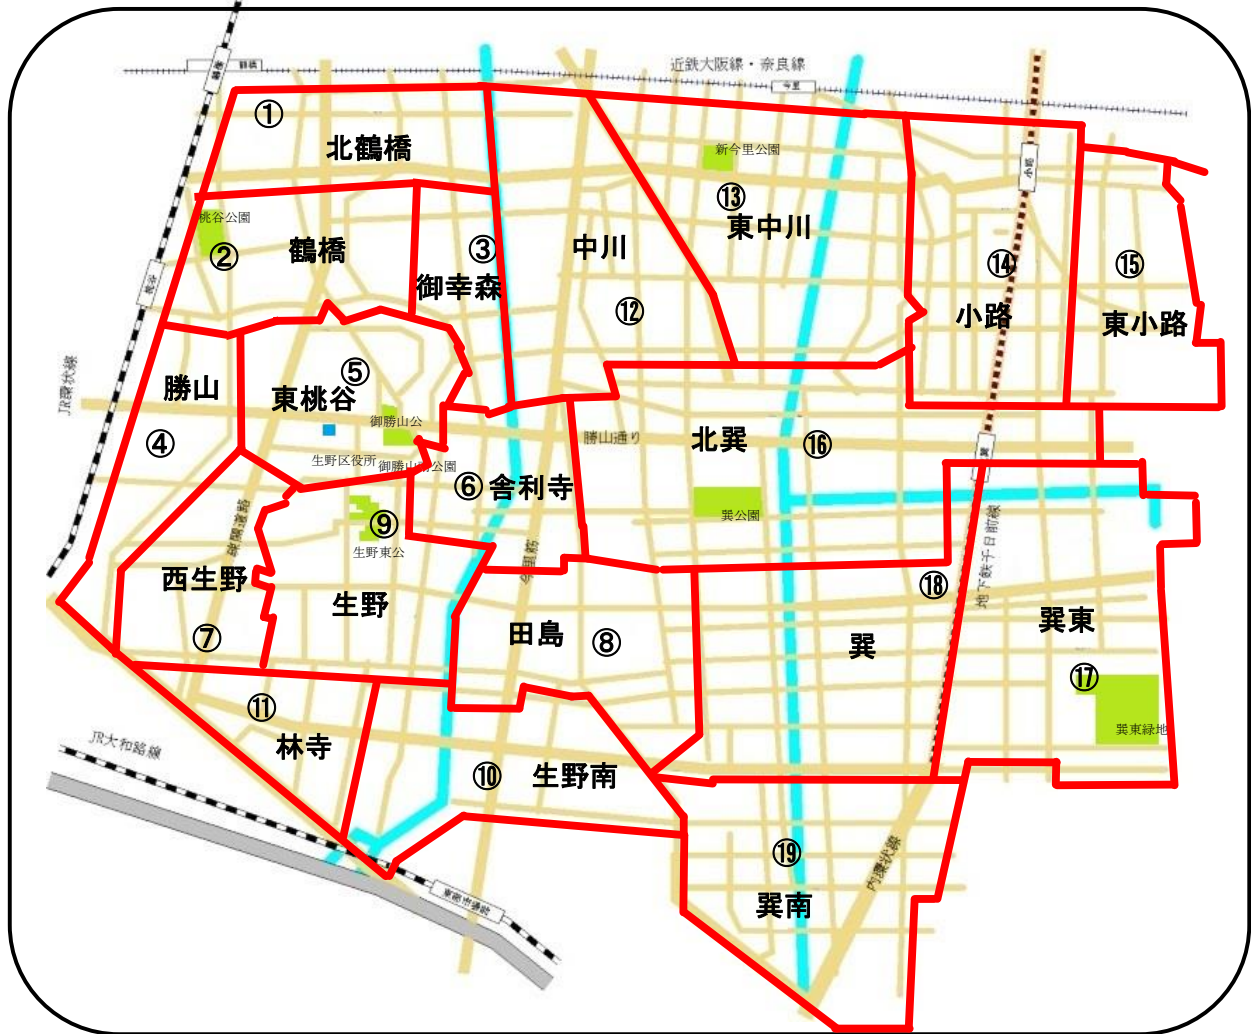

町会加入等に関するお問い合わせは各地域の会館へ

町会（連合振興町会）境界図

境界線

町会（連合振興町会）の連絡

① 北鶴橋	北鶴橋振興会館	鶴橋2-11-30	6712-3713	⑪ 林寺	林寺会館・老人憩の家 (林寺センター)	林寺2-16-3	6712-8640
② 鶴橋	鶴橋会館老人憩の家	桃谷1-2-39	6712-9616	⑫ 中川	中川会館・老人憩の家	中川2-21-1	6757-4070
③ 御幸森	御幸森会館老人憩いの家	桃谷5-4-29	6711-5600	⑬ 東中川	東中川会館・老人憩の家	新今里2-12-35	6756-0471
④ 勝山	勝山会館・老人憩いの家	勝山南1-4-4	6712-3775	⑭ 小路	小路会館・ 小路老人憩の家	小路2-23-8	080- 9752- 0141
⑤ 東桃谷	東桃谷福祉会館・老人憩の家 (東桃谷ふくろうの家)	勝山北3-4-32	6711-5480	⑮ 東小路	東小路会館・老人憩の家	小路東3-7-20	6752-8434
⑥ 舍利寺	舍利寺会館・老人憩の家	勝山南4-13-1	6712-9100	⑯ 北巽	北巽会館・老人憩の家	巽北2-4-16	6757-6966
⑦ 西生野	西生野会館・老人憩の家	生野西4-4-16	6712-2877	⑰ 巽東	新巽東会館・老人憩の家	巽東4-11-118	6752-8933
⑧ 田島	田島会館仲よしの家	田島4-20-3	6752-4400	⑱ 巽	巽会館・老人憩の家	巽中2-21-31	6758-7610
⑨ 生野	生野会館・老人憩の家	生野東3-10-31	6731-0357	⑲ 巽南	巽南会館・老人憩の家	巽南1-15-29	6754-6848
⑩ 生野南	生野南会館・老人憩の家	林寺6-2-6	070- 8541- 6357