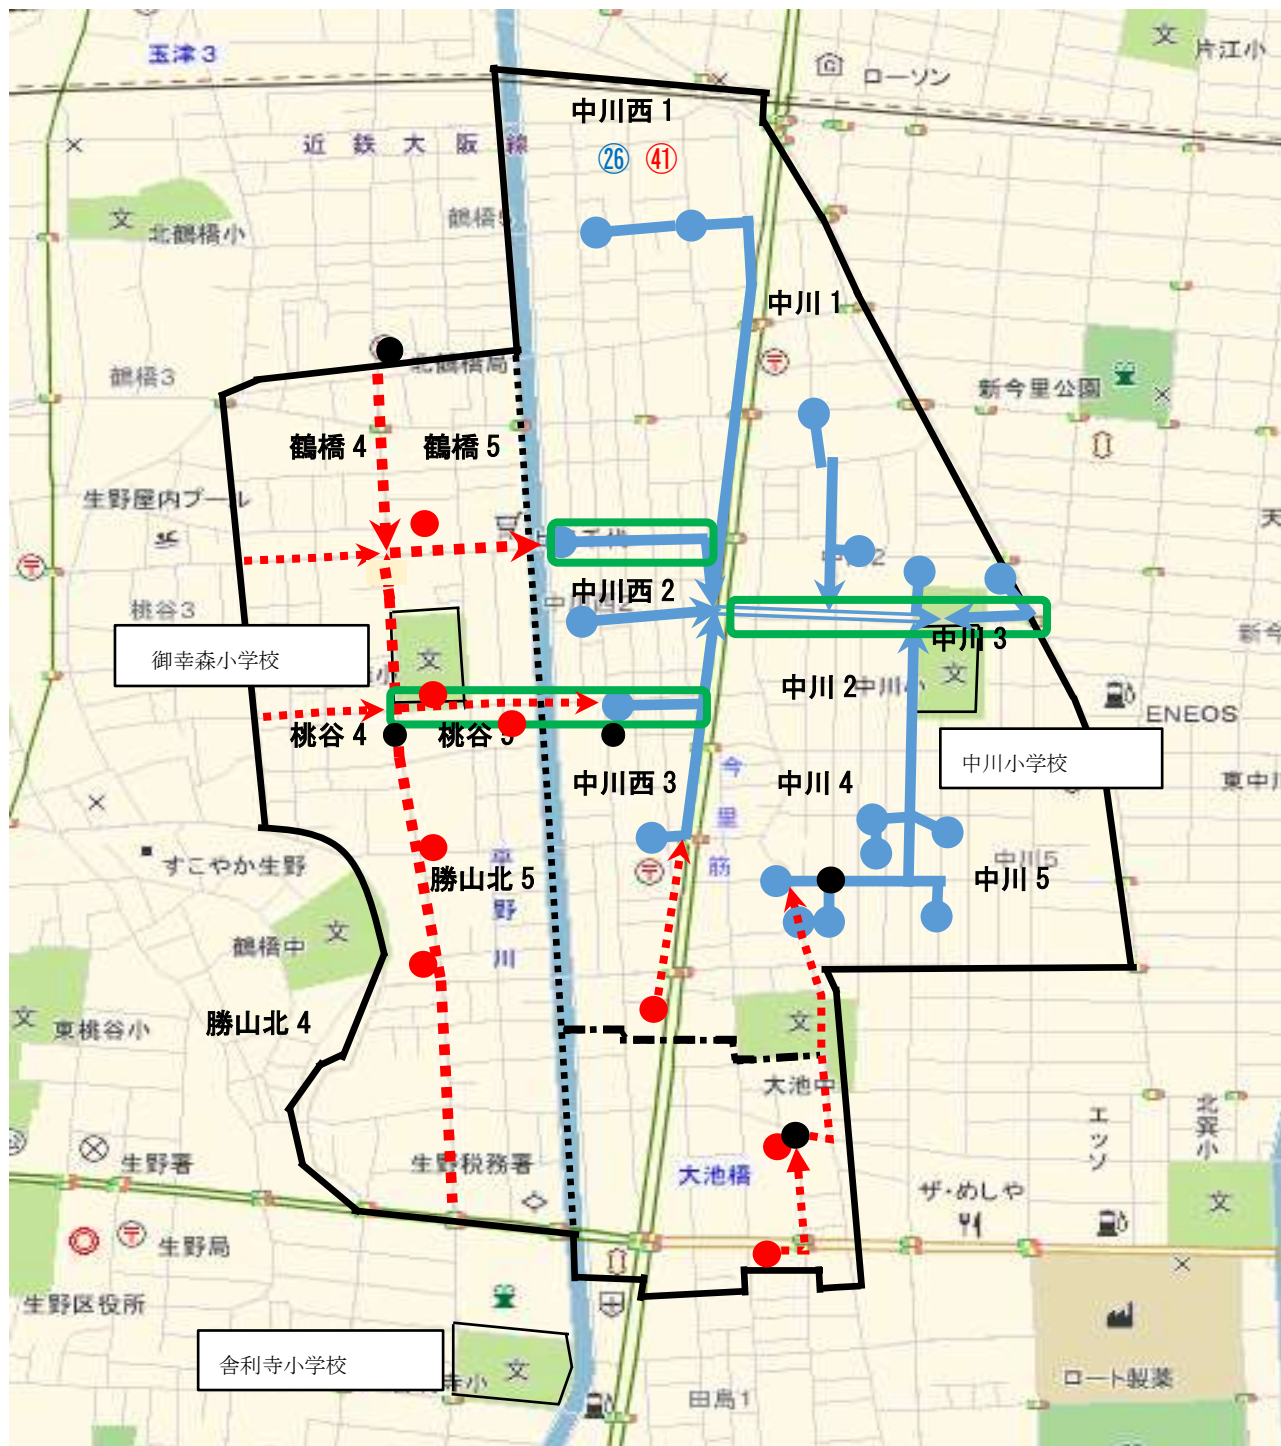

大池中学校区 通学路案

-  現中川小学校の通学経路（●は集合場所）
-  通学経路案（●は集合場所案）
-  グリーンライン案
-  ニート舗装案