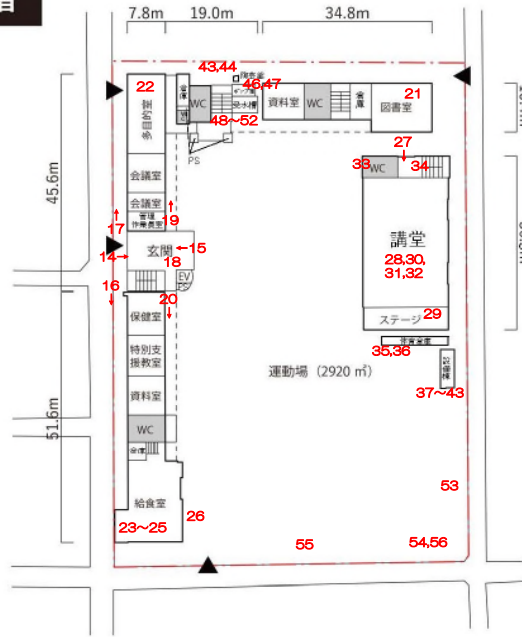

御幸森小学校
現況写真図面

1階

2階

3階

4階

屋上階

御幸森小学校 現況写真

※物品については、学校備品も含んでおりますので、実際の利活用時には撤去されている可能性があります。

No.	名称	写真	No.	名称	写真
1	全体外観		7	正門外観 (西側)	
2	A棟外観		8	南門外観 (南側)	
3	B棟外観		9	南門外観 (南側)	
4	C棟外観		10	南門外観 (南側)	
5	講堂外観		11	外観 (東側)	
6	正門外観 (西側)		12	外観 (東側)	

No.	棟	階	名称	写真	No.	棟	階	名称	写真
13	—	—	普通教室		20	C	1	廊下 (玄関ホールから C棟向き)	
14	B	1	玄関ホール		21	A	1	図書室	
15	B	1	玄関ホール		22	B	1	多目的室	
16	C	1	玄関 (植栽)		23	C	1	給食室	
17	B	1	玄関 (植栽)		24	C	1	給食室	
18	B	1	エレベーター		25	C	1	給食室	
19	B	1	廊下 (玄関ホールから B棟向き)		26	C	1	給食室前 水道	

No.	棟	階	名称	写真	No.	棟	階	名称	写真
27	講堂	1	入口		34	講堂	1	階段	
28	講堂	1	アリーナ		35	体育倉庫	1	体育倉庫 外観	
29	講堂	1	ステージ		36	体育倉庫	1	体育倉庫 内部	
30	講堂	1	天井		37	設備棟	1	設備棟 外観	
31	講堂	1	ギャラリー		38	設備棟	1	設備棟 外観	
32	講堂	1	ギャラリー		39	設備棟	1	電気室	
33	講堂	1	倉庫		40	設備棟	1	受水槽 ポンプ	