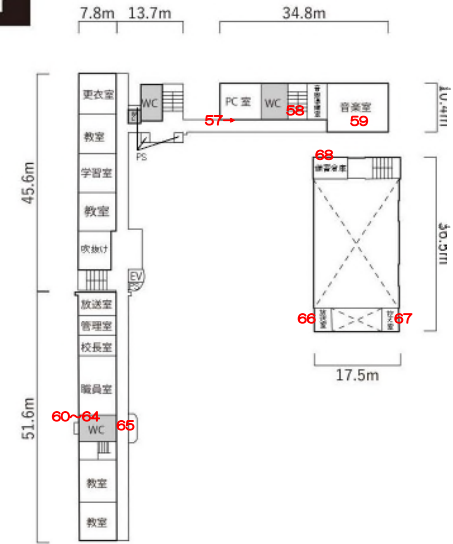

御幸森小学校
現況写真図面

1階

2階

3階

4階

屋上階

御幸森小学校 現況写真

※物品については、学校備品も含んでおりますので、実際の利活用時には撤去されている可能性があります。

No.	名称	写真	No.	名称	写真
1	全体外観		7	正門外観 (西側)	
2	A棟外観		8	南門外観 (南側)	
3	B棟外観		9	南門外観 (南側)	
4	C棟外観		10	南門外観 (南側)	
5	講堂外観		11	外観 (東側)	
6	正門外観 (西側)		12	外観 (東側)	

No.	棟	階	名称	写真	No.	棟	階	名称	写真
13	—	—	普通教室		20	C	1	廊下 (玄関ホールから C棟向き)	
14	B	1	玄関ホール		21	A	1	図書室	
15	B	1	玄関ホール		22	B	1	多目的室	
16	C	1	玄関 (植栽)		23	C	1	給食室	
17	B	1	玄関 (植栽)		24	C	1	給食室	
18	B	1	エレベーター		25	C	1	給食室	
19	B	1	廊下 (玄関ホールから B棟向き)		26	C	1	給食室前 水道	

No.	棟	階	名称	写真	No.	棟	階	名称	写真
27	講堂	1	入口		34	講堂	1	階段	
28	講堂	1	アリーナ		35	体育倉庫	1	体育倉庫 外観	
29	講堂	1	ステージ		36	体育倉庫	1	体育倉庫 内部	
30	講堂	1	天井		37	設備棟	1	設備棟 外観	
31	講堂	1	ギャラリー		38	設備棟	1	設備棟 外観	
32	講堂	1	ギャラリー		39	設備棟	1	電気室	
33	講堂	1	倉庫		40	設備棟	1	受水槽 ポンプ	