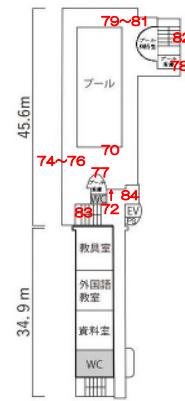

御幸森小学校
現況写真図面

1階

2階

3階

4階

屋上階

御幸森小学校 現況写真

※物品については、学校備品も含んでおりますので、実際の利活用時には撤去されている可能性があります。

No.	名称	写真	No.	名称	写真
1	全体外観		7	正門外観 (西側)	
2	A棟外観		8	南門外観 (南側)	
3	B棟外観		9	南門外観 (南側)	
4	C棟外観		10	南門外観 (南側)	
5	講堂外観		11	外観 (東側)	
6	正門外観 (西側)		12	外観 (東側)	

No.	棟	階	名称	写真	No.	棟	階	名称	写真
13	—	—	普通教室		20	C	1	廊下 (玄関ホールから C棟向き)	
14	B	1	玄関ホール		21	A	1	図書室	
15	B	1	玄関ホール		22	B	1	多目的室	
16	C	1	玄関 (植栽)		23	C	1	給食室	
17	B	1	玄関 (植栽)		24	C	1	給食室	
18	B	1	エレベーター		25	C	1	給食室	
19	B	1	廊下 (玄関ホールから B棟向き)		26	C	1	給食室前 水道	

No.	棟	階	名称	写真	No.	棟	階	名称	写真
27	講堂	1	入口		34	講堂	1	階段	
28	講堂	1	アリーナ		35	体育倉庫	1	体育倉庫 外観	
29	講堂	1	ステージ		36	体育倉庫	1	体育倉庫 内部	
30	講堂	1	天井		37	設備棟	1	設備棟 外観	
31	講堂	1	ギャラリー		38	設備棟	1	設備棟 外観	
32	講堂	1	ギャラリー		39	設備棟	1	電気室	
33	講堂	1	倉庫		40	設備棟	1	受水槽 ポンプ	