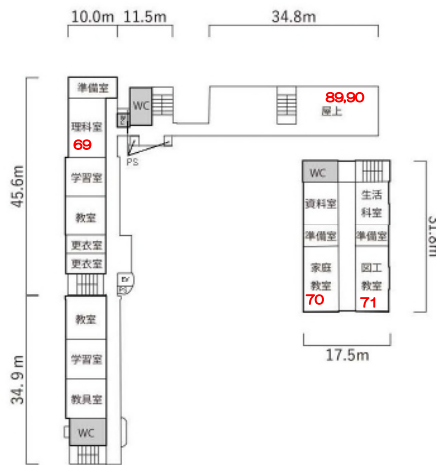

御幸森小学校
現況写真図面

1階

2階

3階

4階

屋上階

御幸森小学校 現況写真

※物品については、学校備品も含んでおりますので、実際の利活用時には撤去されている可能性があります。

No.	名称	写真	No.	名称	写真
1	全体外観		7	正門外観 (西側)	
2	A棟外観		8	南門外観 (南側)	
3	B棟外観		9	南門外観 (南側)	
4	C棟外観		10	南門外観 (南側)	
5	講堂外観		11	外観 (東側)	
6	正門外観 (西側)		12	外観 (東側)	

No.	棟	階	名称	写真	No.	棟	階	名称	写真
13	—	—	普通教室		20	C	1	廊下 (玄関ホールから C棟向き)	
14	B	1	玄関ホール		21	A	1	図書室	
15	B	1	玄関ホール		22	B	1	多目的室	
16	C	1	玄関 (植栽)		23	C	1	給食室	
17	B	1	玄関 (植栽)		24	C	1	給食室	
18	B	1	エレベーター		25	C	1	給食室	
19	B	1	廊下 (玄関ホールから B棟向き)		26	C	1	給食室前 水道	

No.	棟	階	名称	写真	No.	棟	階	名称	写真
27	講堂	1	入口		34	講堂	1	階段	
28	講堂	1	アリーナ		35	体育倉庫	1	体育倉庫 外観	
29	講堂	1	ステージ		36	体育倉庫	1	体育倉庫 内部	
30	講堂	1	天井		37	設備棟	1	設備棟 外観	
31	講堂	1	ギャラリー		38	設備棟	1	設備棟 外観	
32	講堂	1	ギャラリー		39	設備棟	1	電気室	
33	講堂	1	倉庫		40	設備棟	1	受水槽 ポンプ	