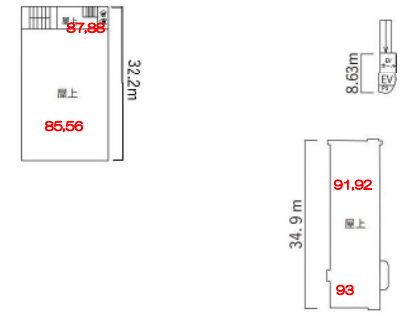

御幸森小学校
現況写真図面

1階

2階

3階

4階

屋上階

御幸森小学校 現況写真

※物品については、学校備品も含んでおりますので、実際の利活用時には撤去されている可能性があります。

No.	名称	写真	No.	名称	写真
1	全体外観		7	正門外観 (西側)	
2	A棟外観		8	南門外観 (南側)	
3	B棟外観		9	南門外観 (南側)	
4	C棟外観		10	南門外観 (南側)	
5	講堂外観		11	外観 (東側)	
6	正門外観 (西側)		12	外観 (東側)	

No.	棟	階	名称	写真	No.	棟	階	名称	写真
13	—	—	普通教室		20	C	1	廊下 (玄関ホールから C棟向き)	
14	B	1	玄関ホール		21	A	1	図書室	
15	B	1	玄関ホール		22	B	1	多目的室	
16	C	1	玄関 (植栽)		23	C	1	給食室	
17	B	1	玄関 (植栽)		24	C	1	給食室	
18	B	1	エレベーター		25	C	1	給食室	
19	B	1	廊下 (玄関ホールから B棟向き)		26	C	1	給食室前 水道	

No.	棟	階	名称	写真	No.	棟	階	名称	写真
27	講堂	1	入口		34	講堂	1	階段	
28	講堂	1	アリーナ		35	体育倉庫	1	体育倉庫 外観	
29	講堂	1	ステージ		36	体育倉庫	1	体育倉庫 内部	
30	講堂	1	天井		37	設備棟	1	設備棟 外観	
31	講堂	1	ギャラリー		38	設備棟	1	設備棟 外観	
32	講堂	1	ギャラリー		39	設備棟	1	電気室	
33	講堂	1	倉庫		40	設備棟	1	受水槽 ポンプ	