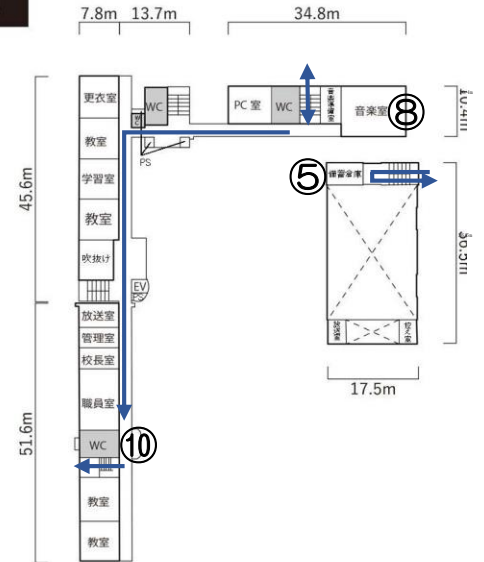

現地見学会 案内ルート

- ① 玄関ホール・エレベーター
  (上履きに履き替え)
- ② 1階 多目的室
- ③ 1階 図書室
- ④ 講堂内
- ⑤ 講堂棟 2階 備蓄倉庫
- ⑥ 講堂棟 3階 特別教室
- ⑦ 講堂 屋上
- ⑧ 2階 音楽室
- ⑨ 北側校舎 屋上
- ⑩ 西側校舎 トイレ
- ⑪ 校舎屋上 プール
- ⑫ プール機械室
- ⑬ エレベーター機械室
- ⑭ 西側校舎 屋上
- ⑮ 給食室
- ⑯ 体育倉庫
- ⑰ 設備棟 (電気、水道)
- ⑱ 菜園、遊具等

玄関ホールに戻り、
写真撮影希望箇所を聴取

《解散》

1階

2階

3階

4階

屋上階