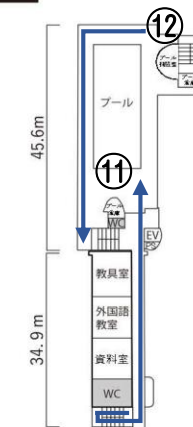

現地見学会 案内ルート

- ① 玄関ホール・エレベーター
  (上履きに履き替え)
- ② 1階 多目的室
- ③ 1階 図書室
- ④ 講堂内
- ⑤ 講堂棟 2階 備蓄倉庫
- ⑥ 講堂棟 3階 特別教室
- ⑦ 講堂 屋上
- ⑧ 2階 音楽室
- ⑨ 北側校舎 屋上
- ⑩ 西側校舎 トイレ
- ⑪ 校舎屋上 プール
- ⑫ プール機械室
- ⑬ エレベーター機械室
- ⑭ 西側校舎 屋上
- ⑮ 給食室
- ⑯ 体育倉庫
- ⑰ 設備棟 (電気、水道)
- ⑱ 菜園、遊具等

玄関ホールに戻り、
写真撮影希望箇所を聴取

《解散》

1階

2階

3階

4階

屋上階