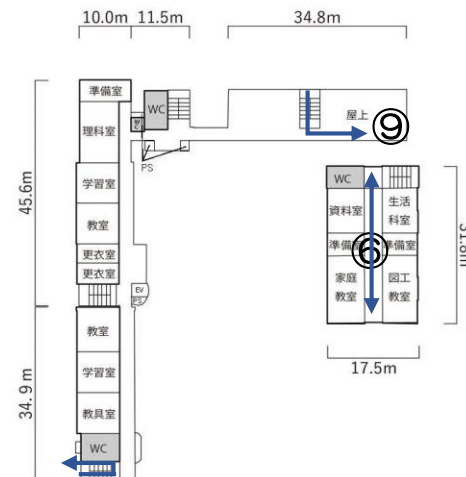

現地見学会 案内ルート

- ① 玄関ホール・エレベーター
  (上履きに履き替え)
- ② 1階 多目的室
- ③ 1階 図書室
- ④ 講堂内
- ⑤ 講堂棟 2階 備蓄倉庫
- ⑥ 講堂棟 3階 特別教室
- ⑦ 講堂 屋上
- ⑧ 2階 音楽室
- ⑨ 北側校舎 屋上
- ⑩ 西側校舎 トイレ
- ⑪ 校舎屋上 プール
- ⑫ プール機械室
- ⑬ エレベーター機械室
- ⑭ 西側校舎 屋上
- ⑮ 給食室
- ⑯ 体育倉庫
- ⑰ 設備棟 (電気、水道)
- ⑱ 菜園、遊具等

玄関ホールに戻り、
写真撮影希望箇所を聴取

《解散》

1階

2階

3階

4階

屋上階