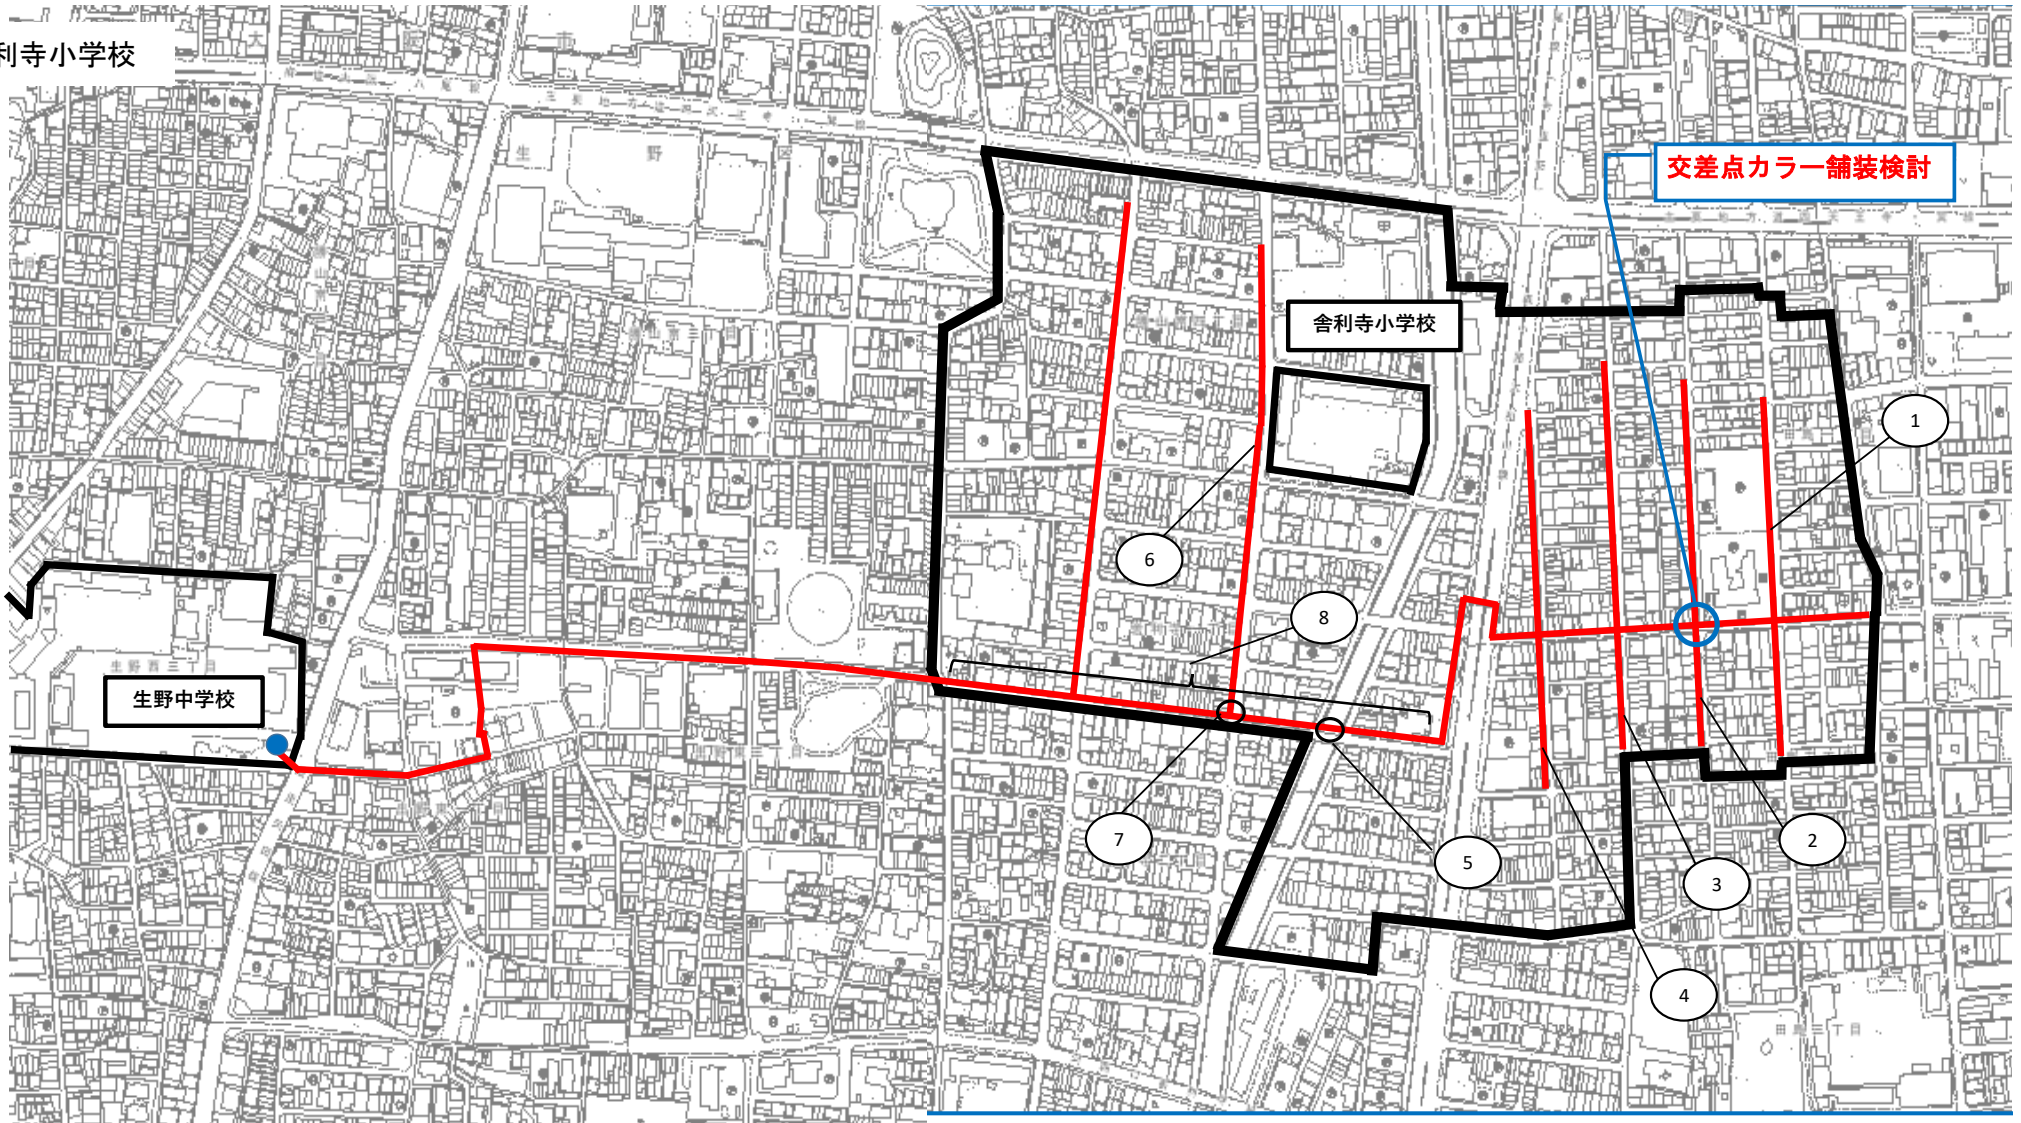

舎利寺小学校

交差点カラー舗装検討

舎利寺小学校

生野中学校

6

8

7

5

3

4

2

1