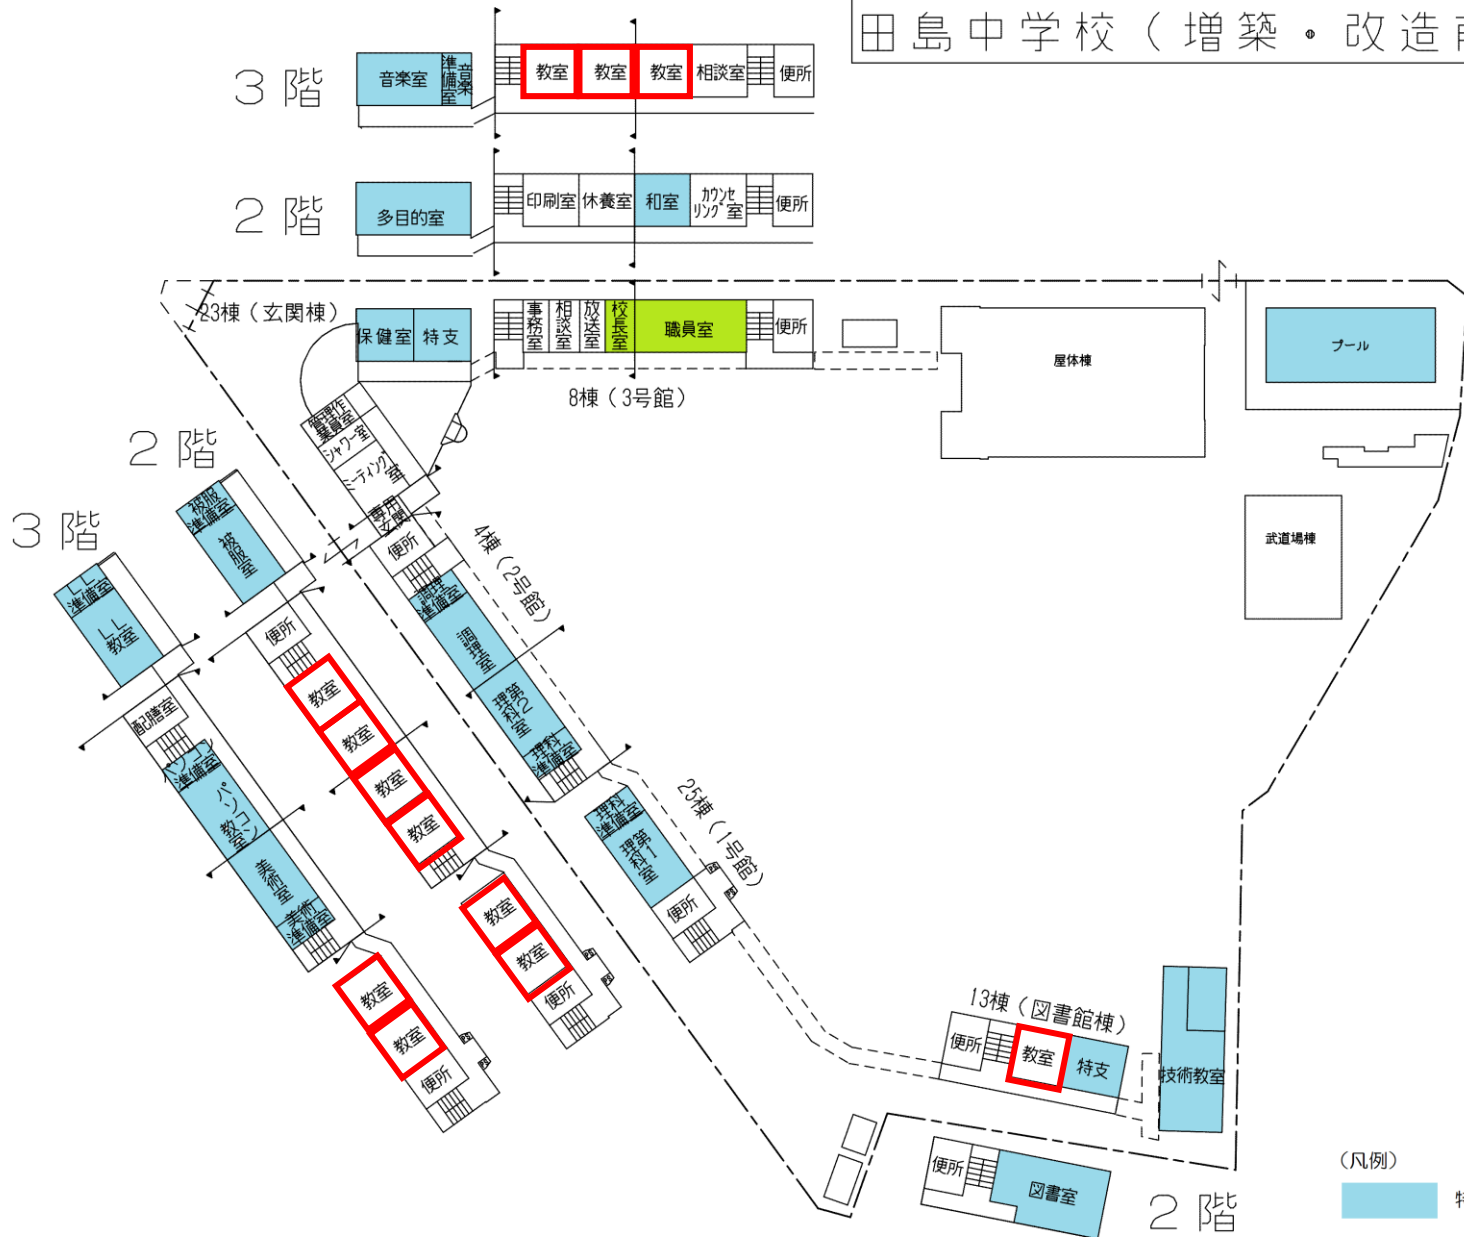

田島中学校（増築・改造前の教室配置）

(教室仕様の部屋：12部屋)

通常学級の教室（中）	3学年×2クラス	6部屋
学習室		3部屋
特支専用教室		2部屋
教材室		1部屋

(特別教室等)

[中専用]
音楽室、多目的室、和室、保健室、特支専用教室、調理室、理科室、被服室、LL教室、パソコン教室、美術室、図書室、技術教室

- (凡例)
- 特別教室等
 - 教室仕様の部屋

田島中学校（増築・改造後の教室配置）

（教室仕様の部屋：25部屋）		
通常学級の教室（小）	6学年×2クラス	12部屋
通常学級の教室（中）	3学年×2クラス	6部屋
学習室、特支教室等		7部屋

（特別教室等）	
[小中共用]	
図書室、パソコン教室	
[小専用]	
音楽室、保健室、特支専用教室、多目的室、家庭科室、図工室、理科室、生活科室、教材室	
[中専用]	
音楽室、多目的室、和室、保健室、特支専用教室、調理室兼被服室、LL教室、美術室、技術教室	

教室等の具体的な配置については、学校教育上で最も効率的・効果的な配置となるようにしていきます。

- (凡例)
- 中学生用特別教室等
 - 小学生用特別教室等
 - 小・中 共用特別教室等
 - 教室仕様の部屋