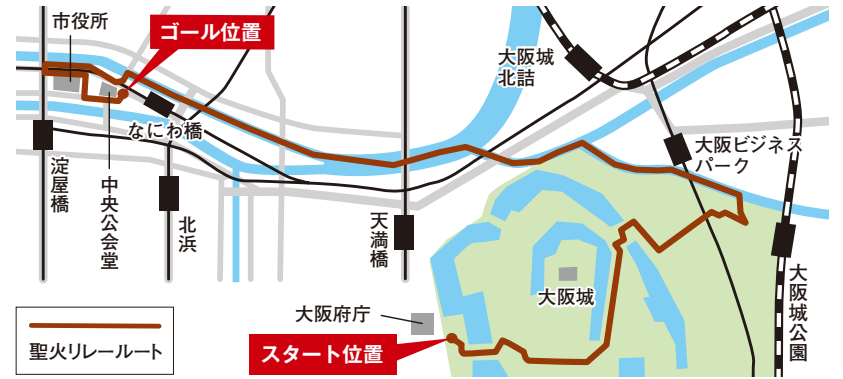

令和3年度 大阪府手話通訳者養成講座

大阪府の登録手話通訳者をめざす方のための養成講座。修了者は中級・上級へと進級し、合計3年かけて必要な技術を身につけます。対象は府内在住・在勤で一定水準の手話技術を有する方(手話技術の判定試験を行います)。

☎会場ごとに判定試験日、講座開催日、定員が異なります。詳しくはホームページをご覧ください。

☎府立福祉情報コミュニケーションセンター(東成区)ほか
☎ホームページまたは区役所で配布する申込書に必要事項を書いて、〒537-0025 東成区中道1-3-59府立福祉情報コミュニケーションセンター内、(公社)大阪聴力障害者協会「大阪府手話通訳者養成講座担当」へ。
☎福祉局障がい福祉課
☎6208-8081 ☎6202-6962

東京2020オリンピック 聖火リレーが大阪に!

大阪府庁前から中央公会堂までのルートで聖火リレーを実施します。当日は大阪城公園内で通行制限、中之島周辺道路で交通規制が行われます。ご迷惑をおかけしますが、ご理解・ご協力をお願いします。

☎4/14(水) 18:34スタート(予定)
☎大阪城公園内(大阪府庁前)～中央公会堂
☎経済戦略局スポーツ課
☎6469-3863 ☎6469-3898

イベント

テーマ展「幕末大坂の風景～にぎわいと安らぎ～」