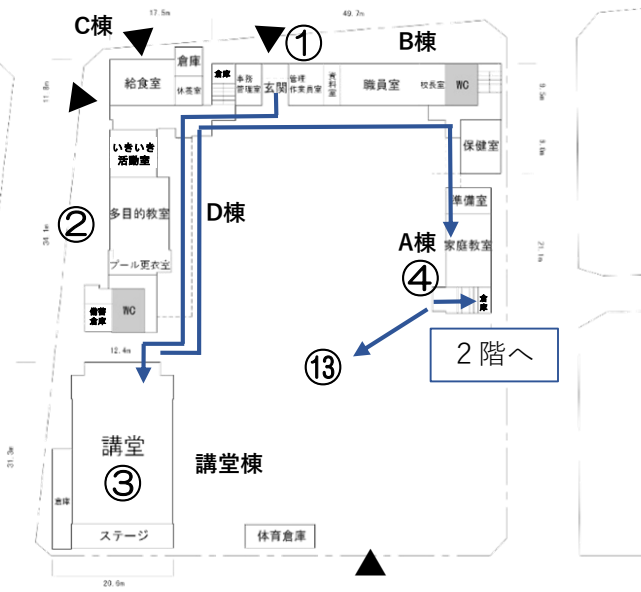

林寺小 現地見学会 案内ルート

- ①玄関ホール
 - ②1階D棟 多目的教室、WC
 - ③講堂棟 講堂、講堂内倉庫
 - ④1階A棟 家庭教室
 - ⑤2階A棟 図工教室
 - ⑥2階C棟 理科教室、普通教室
 - ⑦2階C棟 特別支援教室
 - ⑧2階D棟 プール
 - ⑨3階B棟 音楽教室
 - ⑩4階B棟 屋上
 - ⑪3階A棟 PC教室
 - ⑫4階A棟 図書室
 - ⑬運動場、体育倉庫、遊具等
- ※下線部
 …条件指定スペースや用途指定スペース
 見学ルート以外にも、
 多目的室・備蓄倉庫等が該当します。
- ⑭校舎外周
 - ⑮玄関ホールに戻り、
写真撮影希望箇所を聴取

《解散》

1階

4階

2階

屋上階

3階