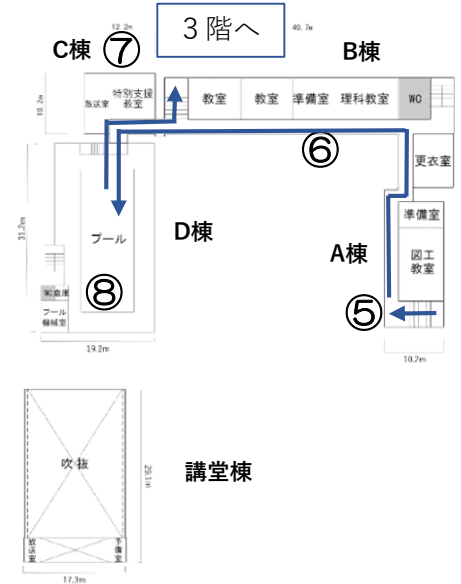

林寺小 現地見学会 案内ルート

- ①玄関ホール
 - ②1階D棟 多目的教室、WC
 - ③講堂棟 講堂、講堂内倉庫
 - ④1階A棟 家庭教室
 - ⑤2階A棟 図工教室
 - ⑥2階C棟 理科教室、普通教室
 - ⑦2階C棟 特別支援教室
 - ⑧2階D棟 プール
 - ⑨3階B棟 音楽教室
 - ⑩4階B棟 屋上
 - ⑪3階A棟 PC教室
 - ⑫4階A棟 図書室
 - ⑬運動場、体育倉庫、遊具等
- ※下線部
 …条件指定スペースや用途指定スペース
 見学ルート以外にも、
 多目的室・備蓄倉庫等が該当します。
- ⑭校舎外周
 - ⑮玄関ホールに戻り、
写真撮影希望箇所を聴取

《解散》

1階

4階

2階

屋上階

3階