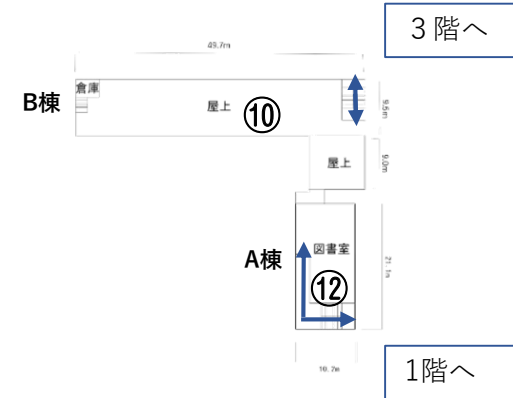

林寺小 現地見学会 案内ルート

- ①玄関ホール
 - ②1階D棟 多目的教室、WC
 - ③講堂棟 講堂、講堂内倉庫
 - ④1階A棟 家庭教室
 - ⑤2階A棟 図工教室
 - ⑥2階C棟 理科教室、普通教室
 - ⑦2階C棟 特別支援教室
 - ⑧2階D棟 プール
 - ⑨3階B棟 音楽教室
 - ⑩4階B棟 屋上
 - ⑪3階A棟 PC教室
 - ⑫4階A棟 図書室
 - ⑬運動場、体育倉庫、遊具等
- ※下線部
 …条件指定スペースや用途指定スペース
 見学ルート以外にも、
 多目的室・備蓄倉庫等が該当します。
- ⑭校舎外周
 - ⑮玄関ホールに戻り、
写真撮影希望箇所を聴取

《解散》

1階

4階

2階

屋上階

3階