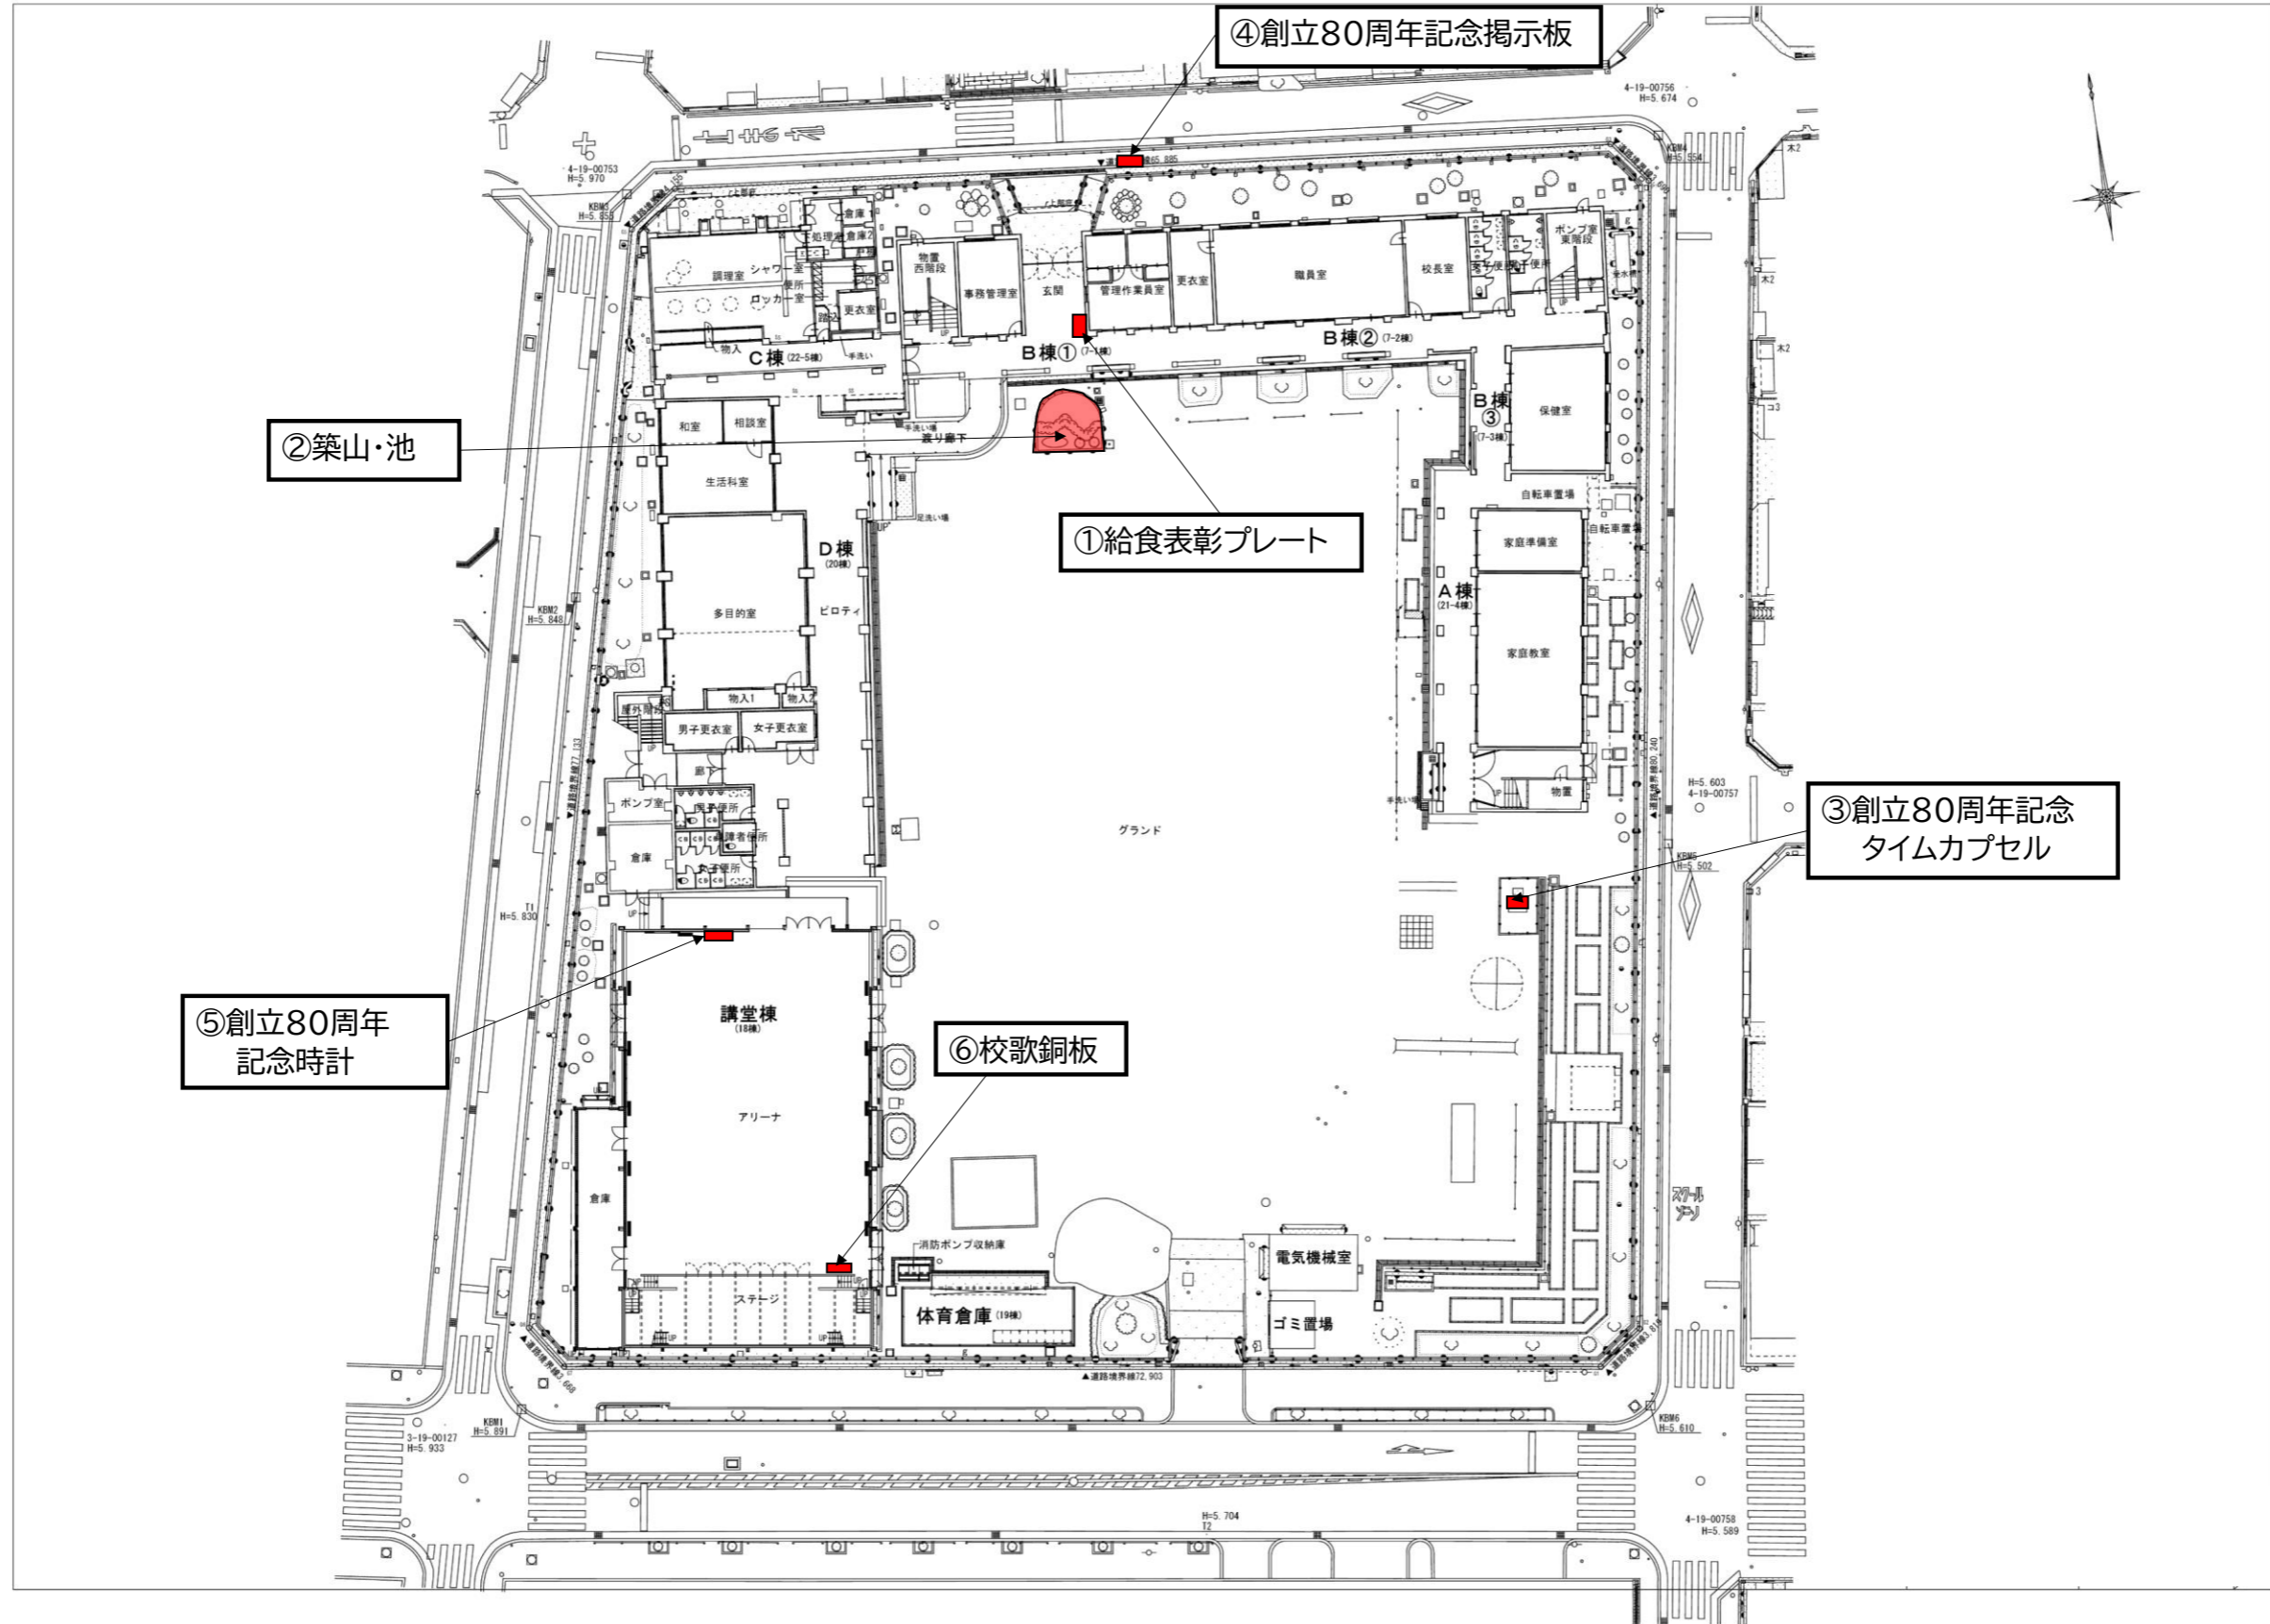

# 「記念碑等配置図」

※本図面や写真と現地とは異なる場合があります。現況と相違している場合、貸付時点での現況が優先します。

①給食表彰プレート

②築山・池

③創立80周年記念タイムカプセル

④創立80周年記念掲示板

⑤創立80周年記念時計

⑥校歌銅板