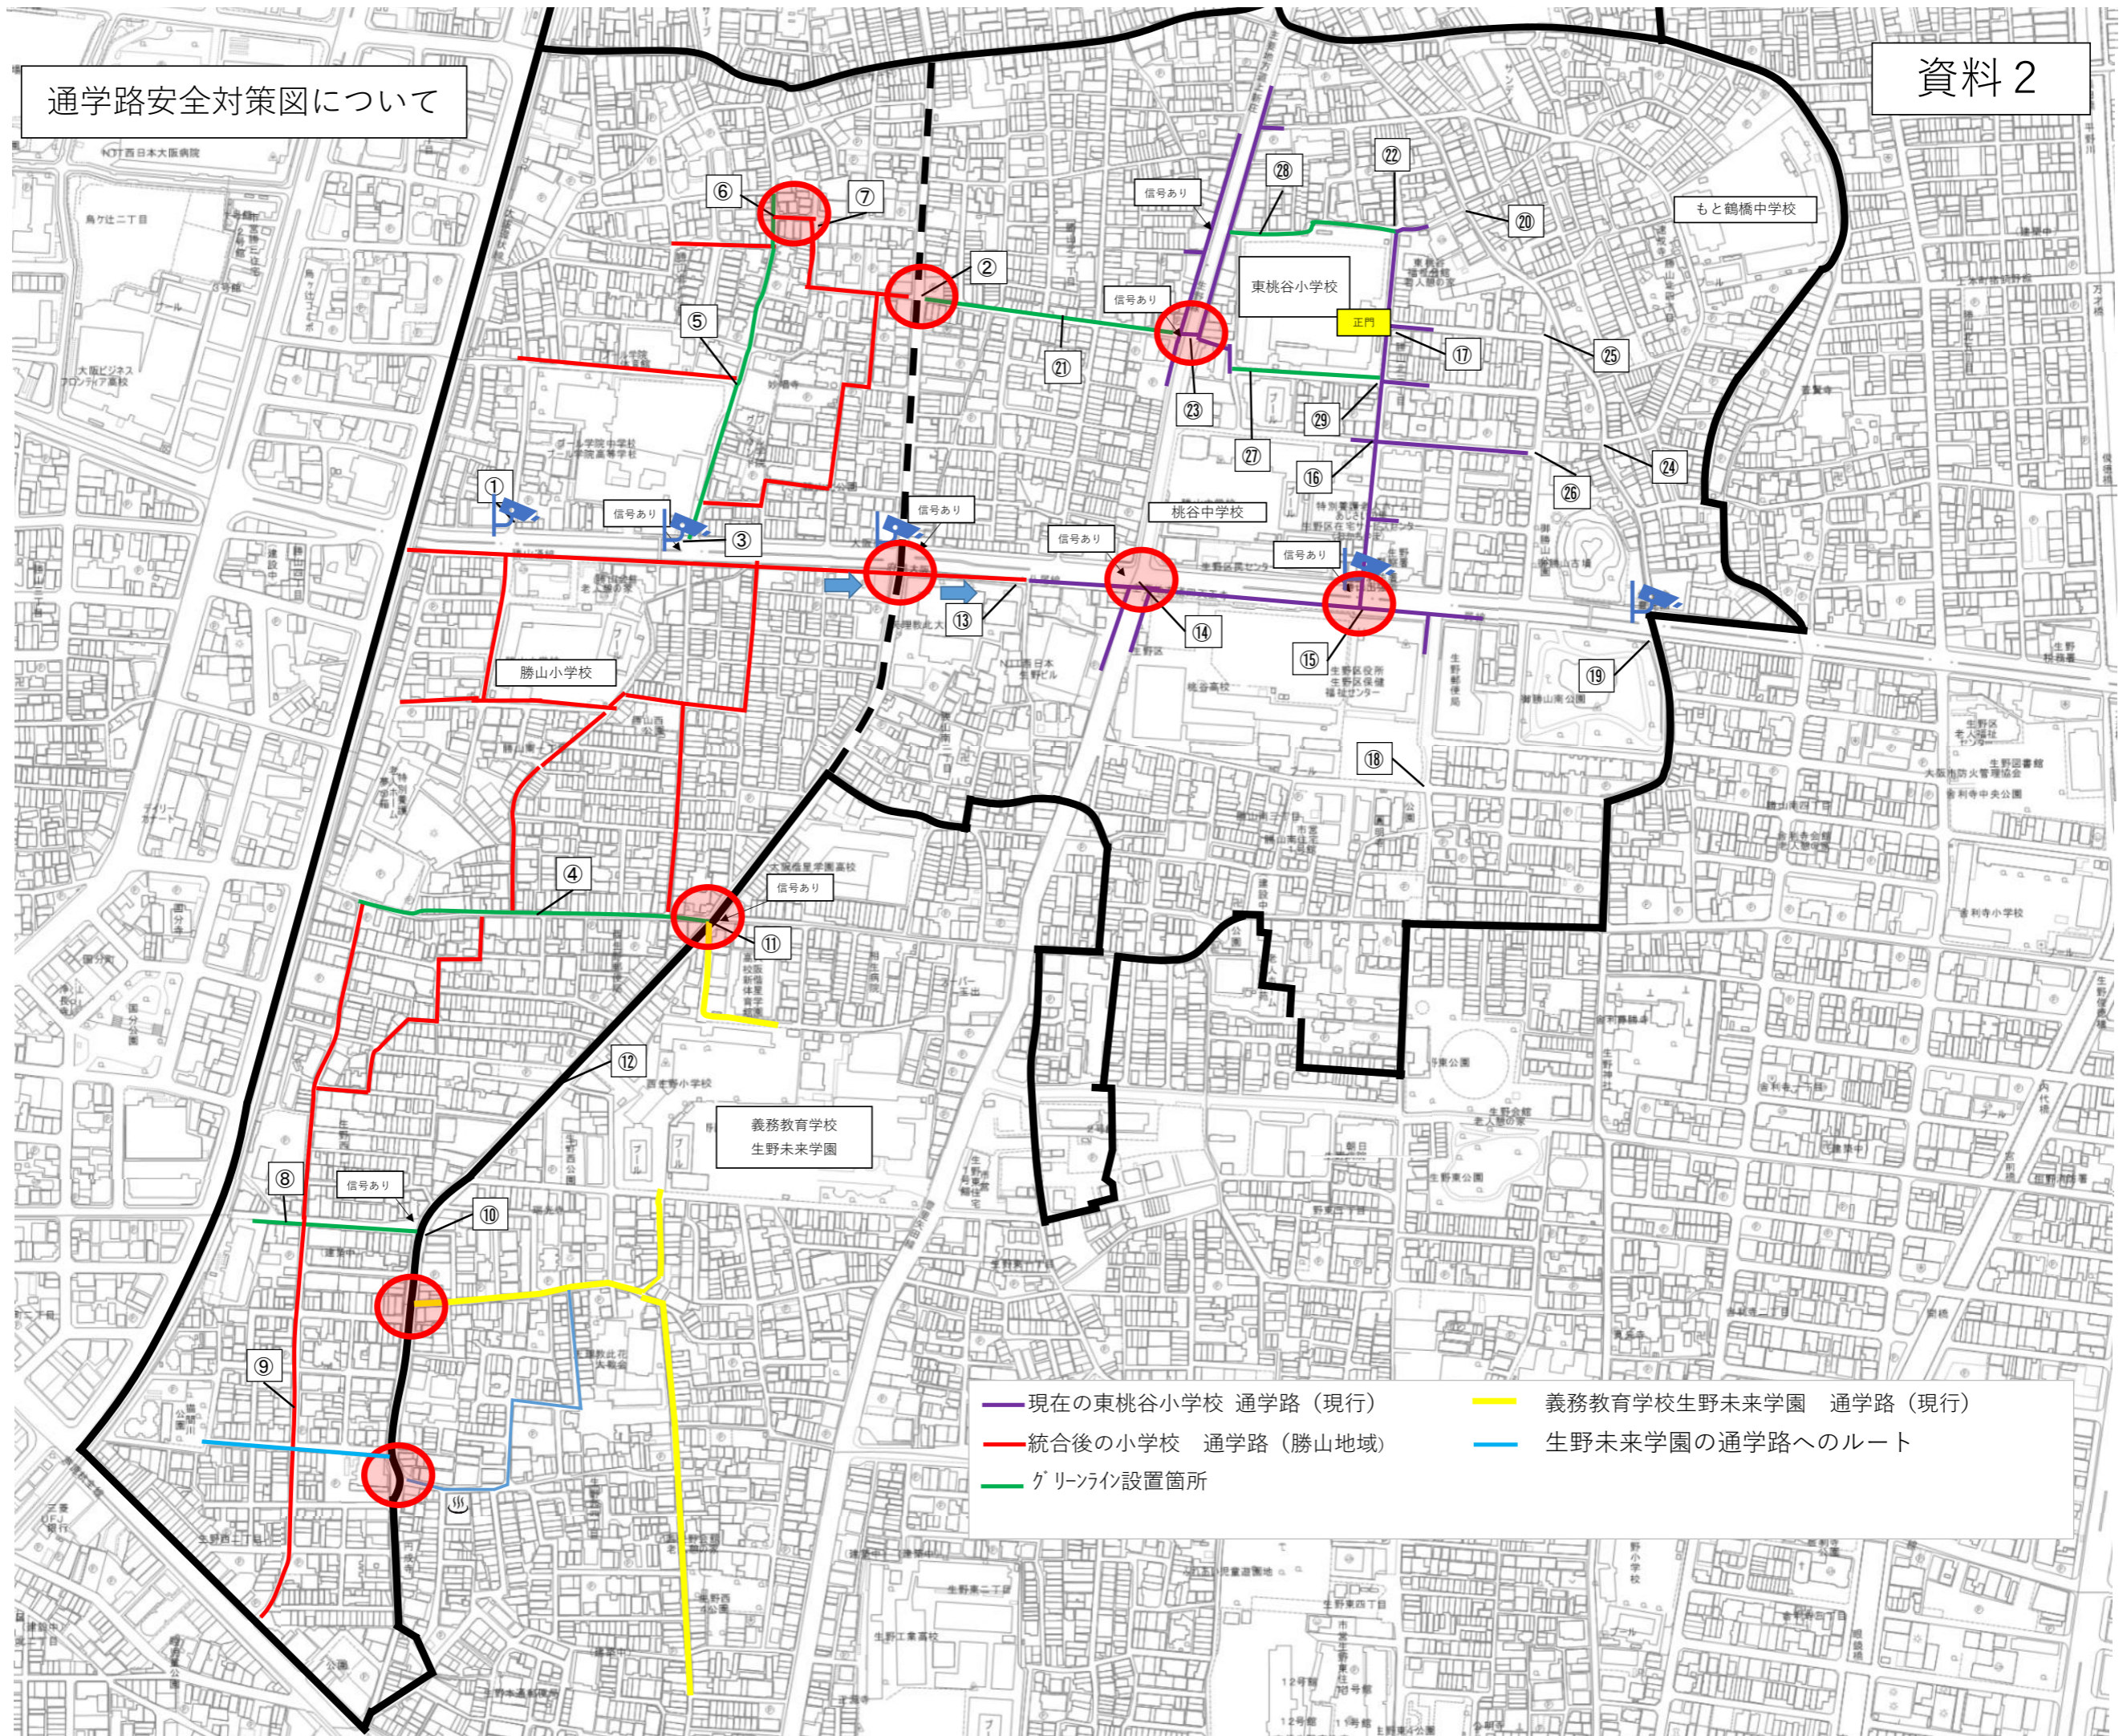

通学路安全対策図について

- 現在の東桃谷小学校 通学路 (現行)
- 義務教育学校生野未来学園 通学路 (現行)
- 統合後の小学校 通学路 (勝山地域)
- 生野未来学園の通学路へのルート
- グリーンライン設置箇所