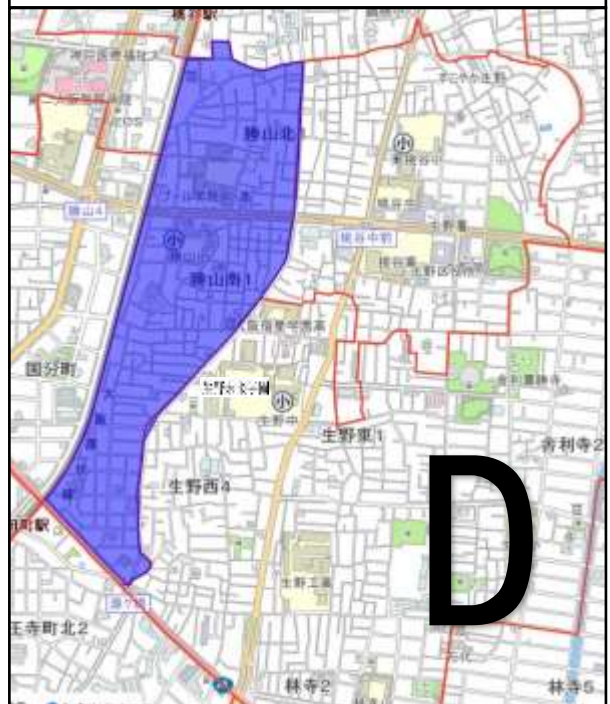

東桃谷小学校区
(桃谷中学校区)

生野未来学園校区

A 生野西 1-1・1-11 と生野西 1-12・1-13 の間

A

④ 小学校 □ 小学校区

B 勝山南 1 丁目と生野西 1 丁目の間

B

④ 小学校 □ 小学校区

C 勝山北 1 丁目と勝山南 1 丁目の間 (勝山通)

C

④ 小学校 □ 小学校区

D 校区を分けない (勝山小学区の全てが東桃谷小学校と再編)

D

④ 小学校 □ 小学校区