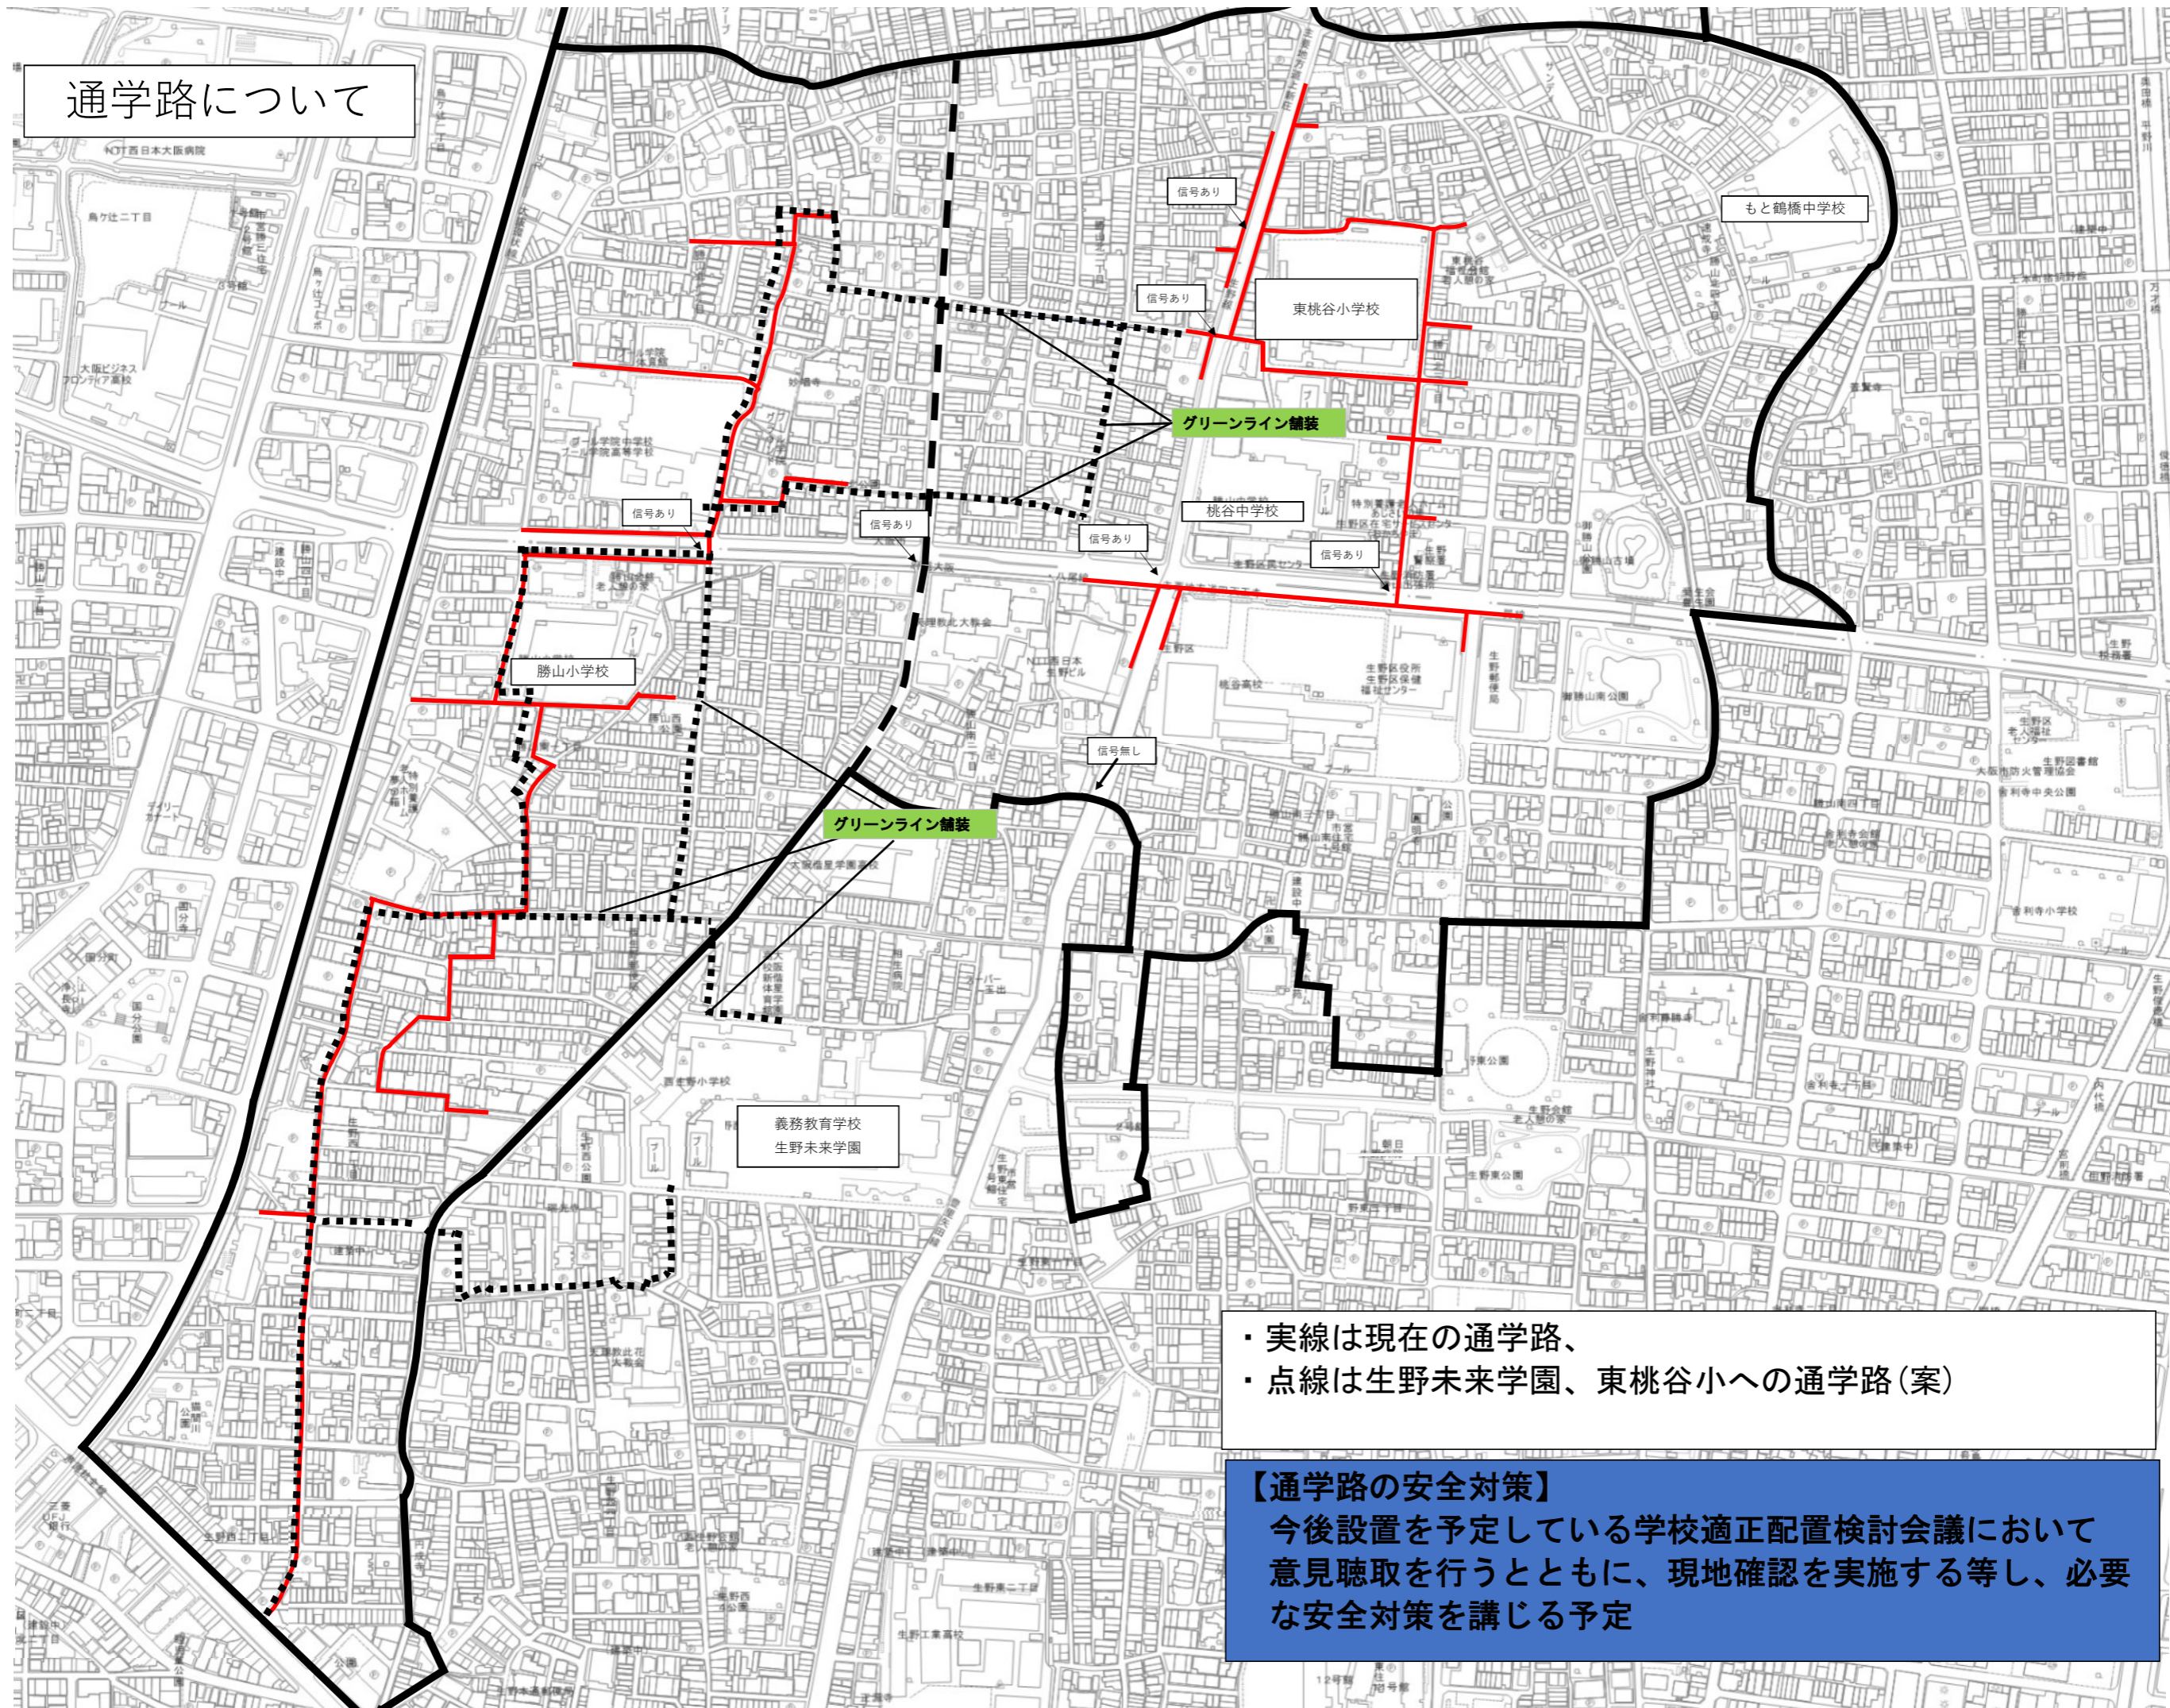

# 通学路について

- ・ 実線は現在の通学路、
- ・ 点線は生野未来学園、東桃谷小への通学路(案)

**【通学路の安全対策】**  
今後設置を予定している学校適正配置検討会議において  
意見聴取を行うとともに、現地確認を実施する等し、必要  
な安全対策を講じる予定