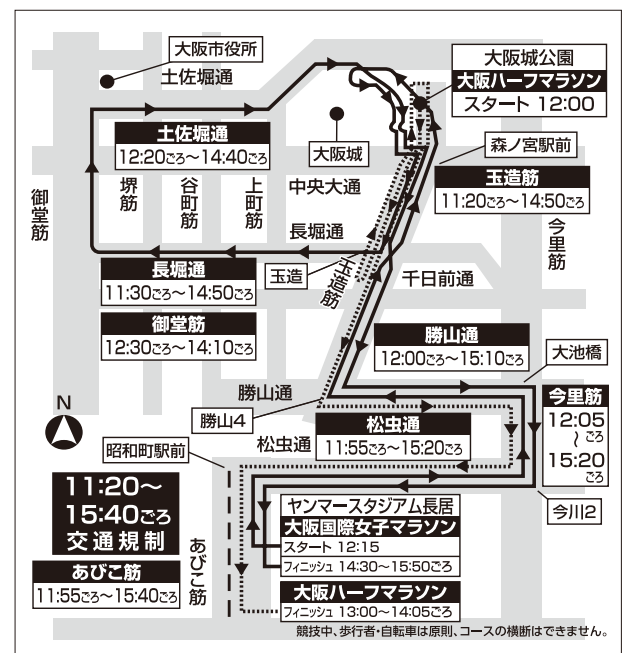

大阪が天下の台所として栄えた江戸時代、年貢米や特産品を販売するために各地の藩が中之島とその周辺に構えた蔵屋敷について、発掘調査成果を中心に展示します。

☎ 1/11(土)~3/3(月)9:30~17:00(入館は16:30まで)、火曜・2/12(水)は休館(2/11は開館)
☎ 大人600円ほか
場 大阪歴史博物館
☎06-6946-5728 ☎06-6946-2662

大阪市LINE公式アカウント

「登録してやってみよう」
大阪うまいもん
8割診断
QUOカードPay
が抽選で当たる
キャンペーン中

第44回大阪国際女子マラソン・2025大阪ハーフマラソン

1/26(日) ハーフマラソン 12:00~
国際女子マラソン 12:15~

大阪国際女子マラソンはヤンマースタジアム長居を、大阪ハーフマラソンは大阪城公園をそれぞれスタート。ヤンマースタジアム長居のフィニッシュをめざして、大阪城公園や御堂筋など市内を駆け抜けます。ランナーへの温かい応援をお願いします。

産経新聞社提供

交通規制が 行われます

ご迷惑をおかけしますが、ご理解・ご協力をお願いします。

☎ 経済戦略局スポーツ課 ☎06-6469-3882 ☎06-6469-3898

いまどきライナー 今里筋を中心に、「長居ルート」と「あべの橋ルート」を走っています。 路線図・時刻表はこちら

オンデマンドバス 生野区内で走っている乗り合いバス! 予約は電話(☎0570-08-6600)またはアプリから! かわくはこちら