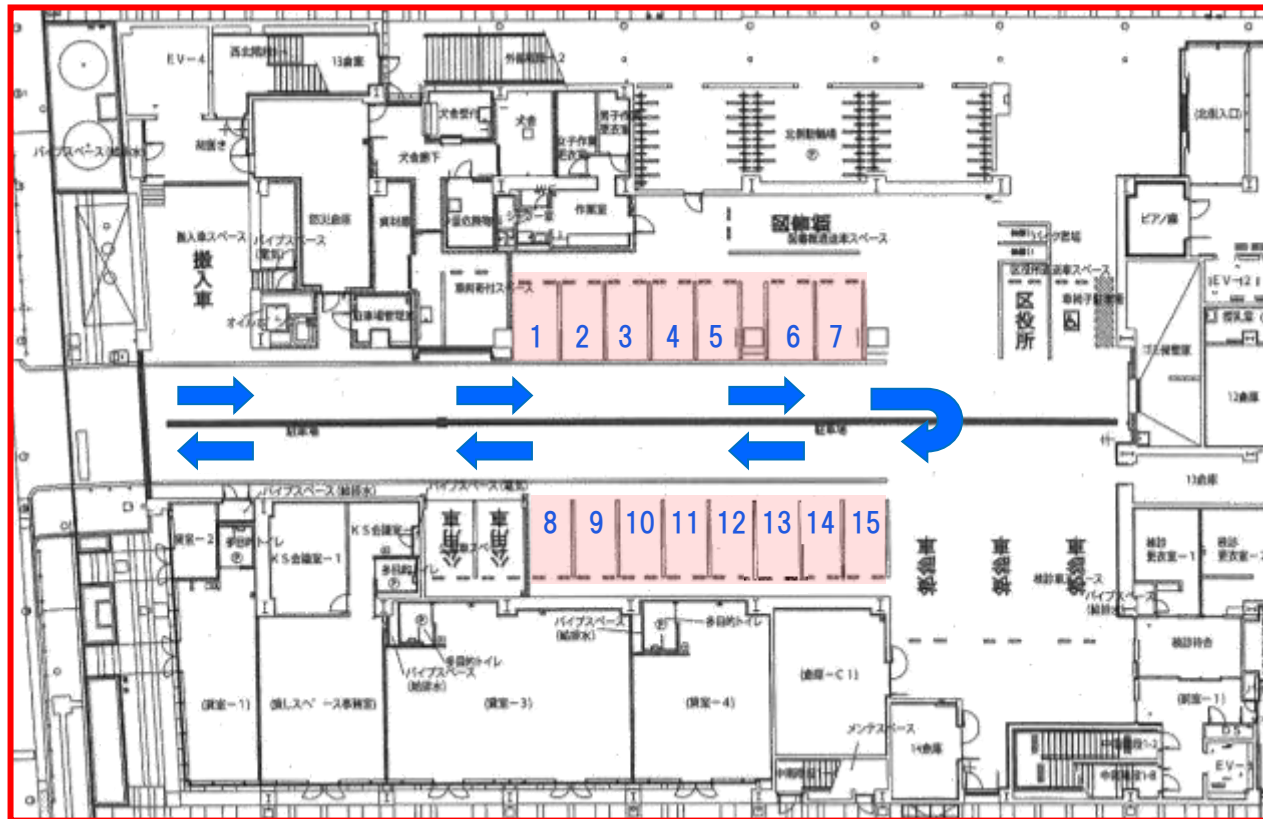

別図1(第6条関係) 城東区複合施設内駐車場 【施設内1階】

駐車可

上記以外については、通行のみ可
その他の通行・駐車禁止場所は、
別途明示する。