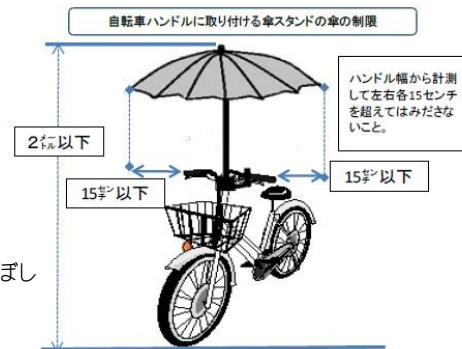

また、1年更新ですので、毎年自転車安全整備士の点検(有料)が必要です。

◆ルールを守りましょう!

自転車運転者講習制度により、危険なルール違反をして2回以上検挙、又は事故を起こすと、公安委員会から自転車運転者講習の受講を命ぜられます。受講に従わない場合は罰金です。

自転車運転者講習の対象となる危険行為

- ・信号無視
- ・通行禁止の道路を通行
- ・歩行者用道路での徐行違反
- ・右側通行などの通行区分違反
- ・路側帯の歩行者妨害
- ・遮断機が下りている踏切への立入り
- ・交差点での優先道路通行車の妨害など
- ・右折時の交差点での優先車妨害など
- ・環状交差点での安全進行義務違反など
- ・一時停止違反
- ・歩道での歩行者妨害
- ・ブレーキが不良、又はない自転車を運転
- ・酒酔い運転
- ・安全運転義務違反

他に、こんなことも違反になります！

- ・イヤホンなどをつけて大音量で音楽等を聞きながら運転する
- ・携帯電話を操作しながら運転する
- ・雨の日に片手で傘をさして運転する
- ・傘スタンドを使用しての傘さし運転(下記のような基準があります)

※「傘スタンド」に傘を積載した場合、傘の幅及び高さの制限は
幅 0.3メートル
高さ 2メートル
で、超えた場合は違反になります。

また、歩行人に傘が接触し、他人に危害を及ぼした場合(交通事故)等は、危険行為の対象となる可能性があります。