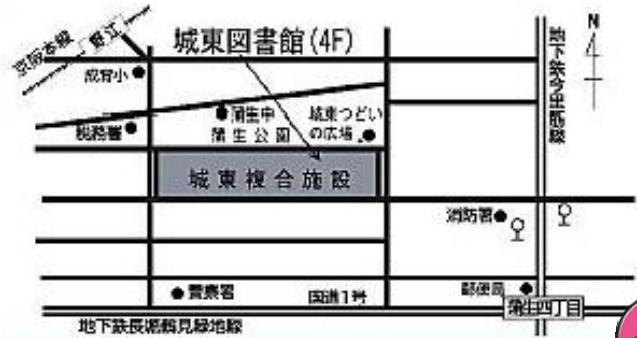

城東区役所新庁舎完成！ 入場無料で まだ間に合うイベント紹介します

新庁舎住所 城東区中央 3-5-45

城東区役所、城東区保健福祉センター、城東図書館、城東区民センター、城東区老人福祉センターからなる複合施設です。

3/21 (月・祝) 第12回 城東区吹奏楽フェスティバル

出演校
城陽中学校/大阪信愛女学院中学校・高等学校/
放出中学校/鯉江中学校/城東中学校/
蒲生中学校/開明中学校・高等学校/葦中学校
(演奏順※各校 25 分程度)

と き 13:30 開演(13:00 開場)
と ころ 城東区民センター2 階ホール
定 員 700 名
申込み 不要
問合せ 城東区役所市民協働課(市民活動支援担当)
☎ 06-6930-9093

3/5 (土)

内覧会！
～新しい複合施設を
一足先に見てみよう!!～

と き 13:00～16:00
と ころ 城東複合施設
申込み 不要

と き 13:00～15:30
と ころ 区民センター
定 員 600 名(当日先着順)