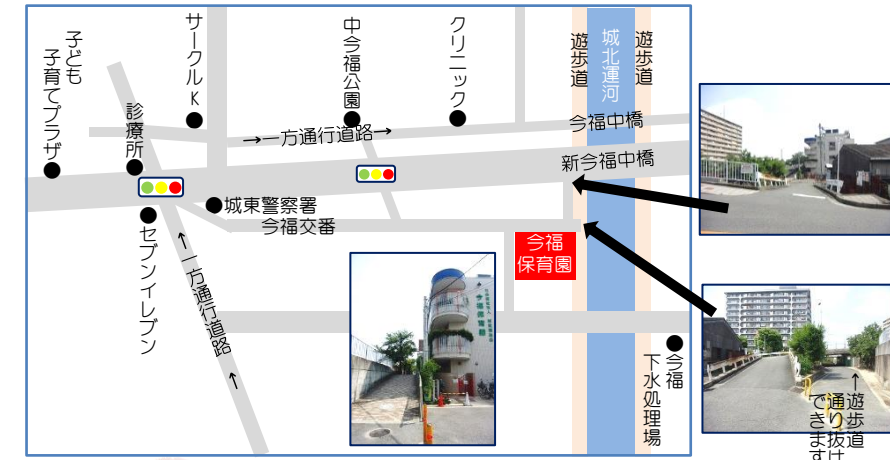

はお休みです！
◆は申し込みが必要です

★ 詳細については各施設にお問い合わせください
★ 子育てサロンについては子育てMAP※をご参照ください
※子育てMAPは区役所2階21番窓口でお申し出ください

城東区子育て情報メルマガ会員募集中です

amobile@mmag.city.osaka.lg.jp 宛に空メールを送信して登録すると毎月27日に配信されます。

お問い合わせ 登録に関すること：城東区役所総務課 ☎06-6930-9091 Fax06-6931-9999
内容に関すること：城東区保健福祉センター保健福祉課 ☎06-6930-9857 Fax06-6932-1295

子育てサロン

- 〈諏訪地区〉
プチクラブ
第2.4水曜 10:30~12:00
- 〈中浜地区〉
中浜にここクラブ
毎週木曜 10:30~12:00
- 〈森の宮地区〉
トロキッズ
第1.3木曜 10:00~11:30
- 〈東中浜地区〉
すくすく
第1.2水曜 10:30~12:00
- 〈城東地区〉
スキップ
第2.4火曜 10:30~12:00
- 〈鳴野地区〉
元気クラブ
毎週火曜 10:30~12:00
- 〈聖賢地区〉
聖賢キッズ
第1.3火曜 10:30~12:00
- 〈今福地区〉
わくわく
第1.3金曜 10:30~11:30
- 〈放出地区〉
すまいるKID'S
第1.2.4金曜 10:00~12:00
- 〈鯉江地区〉
このゆびとまれ
毎週木曜 10:30~11:30
- 〈鯉江東地区〉
鯉江東ジャンボクラブ
第2.4金曜 10:30~11:30
- 〈関目地区〉
わんぱく356
第2.4金曜 10:30~11:30
- 〈関目東地区〉
わんぱく124
第2.4木曜 10:30~11:30
- 〈董地区〉
すみれクラブ
第1.3木曜 10:30~12:00
- 〈榎並地区〉
榎並ぼっぺ会
第1.2.3.4火曜 10:30~12:00
- 〈成育地区〉
成育チルドレン
第2.4金曜 10:30~12:00

今福保育園 地域子育て支援センター ぽかぽか

〒536-0003 大阪市城東区今福南2-21-14

Tel 06-4255-4922

利用時間 月曜日～金曜日(祝日除く)
9:00~11:30 12:30~14:00

親子での交流や子育ての話もできる出会いの広場です。
予約なしでいつでもご利用いただけます。
親子と一緒に遊んでください。

身体測定
保健師さんが来ます

誕生会
園児と一緒に
ホールでお祝いします
手作りのお誕生カードが
もらえます

**屋上での
園庭あそび**

たくさんの遊具で
安全に遊べる
広々とした園庭です
清潔な砂場も魅力的

**栄養士と調理師が考えた
月齢別の豊富な離乳食レシピ**

ホールあそび
巧技台やすべり台
ボールプール、おままごと
広いスペースでたっぷり遊べます
赤ちゃんコーナーもあります

製作あそび
親子で楽しみながら
作ります

要予約
・手作りおもちゃ
・かたくり粘土
・小麦粉粘土
・ブックスタート

第12回 わくわく子育てフェスティバル
10月12日(土) 11:00~15:00 (雨天決行)
城東区民ホール・蒲生中公園(区民ホール南側隣接)