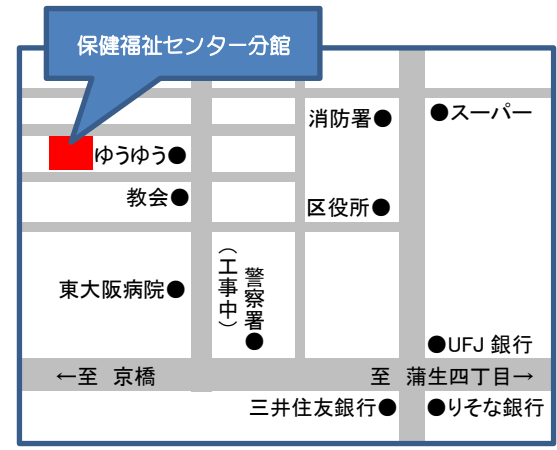

ブックスタートの開催場所が増えます

大阪市では、3ヵ月児健診対象の親子に絵本をプレゼントして、絵本についてのお話と読み聞かせ体験の催し(ブックスタート)を開催しています。
※詳細は郵送される健診のご案内に同封されている「ブックスタートへのお誘い」をご覧ください。
2月より、3ヵ月児健診会場でも実施いたします。
赤ちゃんと一緒にぜひご参加ください。

と き: 3ヵ月児健診実施日の健診終了後(15:30頃開始予定)
と ころ: 保健福祉センター分館(中央2-11-23)
対 象: 3ヵ月児健診の受診児童とその保護者(当日受診の方のみ)
問 合 せ: 保健福祉センター保健福祉課(保健) Tel 6930-9882 FAX 6932-0979

※事前に予約し、健診のご案内に同封されている絵本の引換券をご持参ください。
※絵本のプレゼントは、読み聞かせ体験等(約30分)にご参加いただいた方だけにお渡しします。