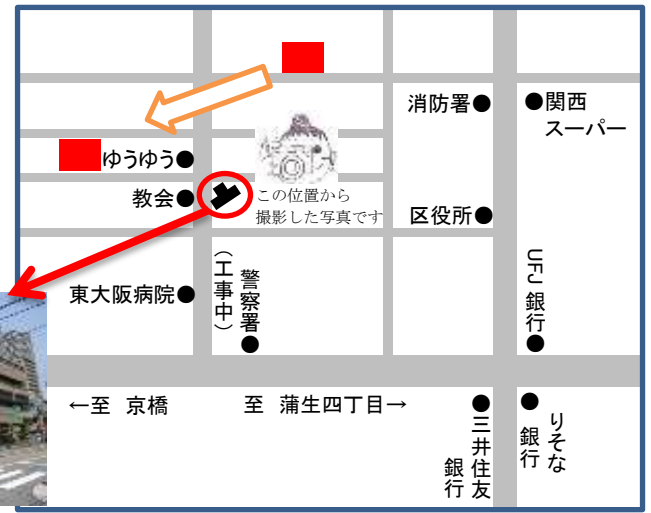

日	曜日	子ども・子育てプラザ Tel 6933-2880	城東つどいの広場 Tel 6931-4882	つどいの広場 だんだん Tel 6961-5505	今福保育園地域 子育て支援センター Tel 4255-4922	城東子育て支援センター Tel 6965-7121
1	土	小麦粉ねんど				
2	日					
3	月					
4	火	ワクワク3階 DAY びよびよ3階 DAY				保育所の 庭で遊ぼう ◆ブックスタート 離乳食講座
5	水	びよびよ3階 DAY ワクワク3階 DAY	◆ブックスタート だっこで絵本 10:30 整理券配布		園庭あそび	「絵本の会」 読み聞かせ
6	木	ワクワク3階 DAY びよびよ3階 DAY			◆ブックスタート	
7	金	◆親子たいそう		◆ブックスタート 絵本読み聞かせ会		
8	土	プラバン工作				平常通り開館 こずもすひろば
9	日					
10	月					
11	火	びよびよ3階 DAY ワクワク3階 DAY			身体測定	
12	水	ワクワク3階 DAY びよびよ3階 DAY			身体測定 保健師来館 園庭あそび 避難訓練	保健師来館
13	木	◆Let'sにがお絵	親子あそび			永田公園で遊ぼう ミニおたのしみ会
14	金	しんぶん紙で あそぼう	すくすく赤ちゃん			
15	土					
16	日					
17	月					
18	火	びよびよ3階 DAY ◆英語であそぼう		ボールプールで 遊ぼう		離乳食講座
19	水	ワクワク3階 DAY びよびよ3階 DAY		ボールプールで 遊ぼう	園庭あそび	
20	木	びよびよ3階 DAY ワクワク3階 DAY お誕生記念手形スタンプ			◆小麦粉ねんど	
21	金	親子あそび教室 お誕生記念手形スタンプ	子育て相談			
22	土	おはなし会	親子体操		あそぼう会 (ホールあそび)	
23	日					
24	月					
25	火	びよびよ3階 DAY ワクワク3階 DAY	ふれあい遊び			
26	水	◆ブックスタート ベビーサイン教室			誕生会	食育講座
27	木	◆親子ピクス		手がた・足がた スタンプ(150円~)	ホールあそび	プチクラフト
28	金	◆絵本セラピー				
29	土					
30	日					

子育てサロン

- 〈諏訪地区〉
ブッチクラブ
第 2.4 水曜 10:30~12:00
- 〈中浜地区〉
中浜にこにこクラブ
毎週木曜 10:30~12:00
- 〈森之宮地区〉
トロキッズ
第 1.3 木曜 10:00~11:30
- 〈東中浜地区〉
すくすく
第 1.2 水曜 10:30~12:00
- 〈城東地区〉
スキップ
第 2.4 火曜 10:30~12:00
- 〈嶋野地区〉
元気クラブ
毎週火曜 10:30~12:00
- 〈聖賢地区〉
聖賢キッズ
第 1.3 火曜 10:30~12:00
- 〈今福地区〉
わくわく
第 1.3 金曜 10:30~11:30
- 〈放出地区〉
すまいる KID'S
第 1.2.4 金曜 10:00~12:00
- 〈鯉江地区〉
このゆびとまれ
毎週木曜 10:30~12:00
- 〈鯉江東地区〉
鯉江ジャンボクラブ
第 2.4 金曜 10:30~11:30
- 〈関目地区〉
わんぱく 356
第 2.4 金曜 10:30~11:30
- 〈関目東地区〉
わんぱく 124
第 2.4 木曜 10:30~11:30
- 〈葦地区〉
すみれクラブ
第 1.3 木曜 10:30~12:00
- 〈榎並地区〉
榎並ぼっぺ会
第 1.2.3.4 火曜 10:30~12:00
- 〈成育地区〉
成育チルドレン
第 2.4 金曜 10:30~12:00

ご注意ください。
保健福祉センター分館と老人福祉センターが
移転しています。
※駐車場はありません。
※ベビーカーの館内乗り入れ禁止です。

新所在地(仮庁舎)
〒536-0005 城東区中央 2 丁目 11 番 23 号

「城東区在宅サービスセンターゆうゆう」の裏手の建物です。

城東区子ども・子育てプラザ

乳幼児とその保護者が自由に遊べて交流できる「つどいの広場事業」等の実施や、児童のための自由な遊び場所を提供しています。
また季節の行事や楽しいイベントも開催していますので、お気軽に遊びに来てください。
利用時間 9:00~17:00 月曜・祝日休館
プラザ内にファミリー・サポート・センター城東区支部があります。
子どもを預けたい人と預かる人が会員になり、お互いに子育てを支援しあう事業です。
専用ダイヤル TEL/FAX 06-6933-5726