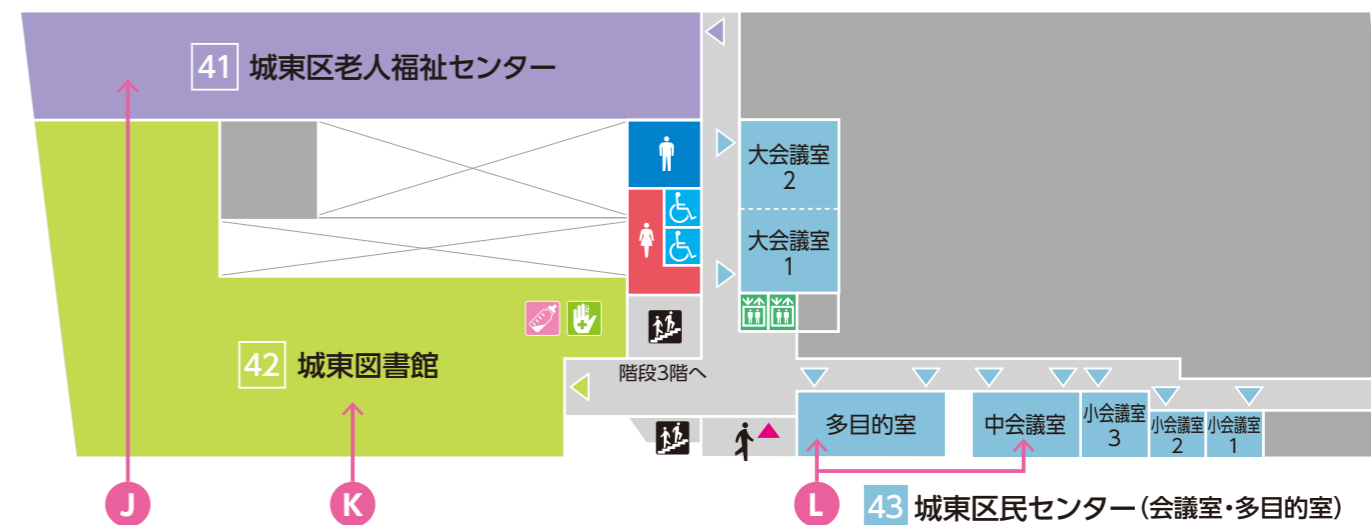

F 銀行

G 法律相談室

H 多目的トイレ

I 区民センター親子室

すべての階に
おむつを替える台の付いた
多目的トイレが
あるんだね!

ホールでのイベントを
お子さんといっしょに
ゆったりと見れる親子室も
あるよ!

3F

- 図書館 3月14日(月)OPEN!
開館時間 火曜日~金曜日 10:00~19:00 (第3木曜日、年末年始を除く)
土曜日・日曜日・祝休日・7月21日から8月31日までの月曜日 10:00~17:00
- 老人福祉センター 4月1日(金)OPEN!
開館時間 月曜日~土曜日 10:00~17:00 (祝日、年末年始を除く)

4F

41 ■城東区老人福祉センター (4月1日 OPEN)
☎6932-0017 ☎6934-8340 ●多目的室 ●講習室 ●娯楽室 ●大広間

42 ■城東図書館 (3月14日 OPEN)
☎6933-0350 ☎6933-0351 ●多目的室 ●対面朗読室

43 ■城東区民センター (4月1日 OPEN) ☎6932-2000 ☎6932-2030
●大会議室1 ●大会議室2 ●中会議室 ●小会議室1 ●小会議室2 ●小会議室3 ●多目的室