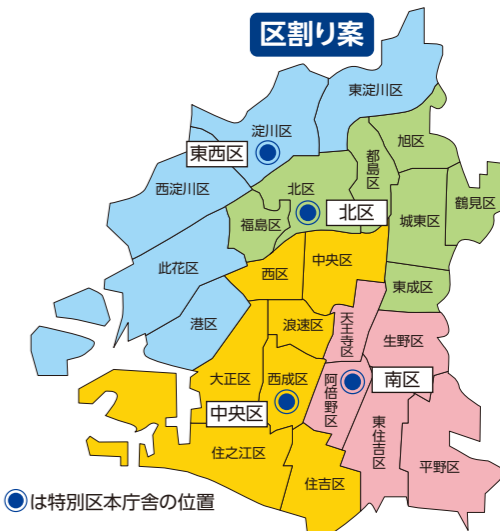

【場所】御堂筋(久太郎町3交差点~新橋交差点)

出演者:コブクロ

©ON-ART

御堂筋ランウェイ 検索

問い合わせ▶経済戦略局観光課 ☎6469-5166 ☎6469-3896

市政

連載第9回 総合区・特別区ってなんだろう?

区割りの考え方は?

総合区(8区案)

- 各総合区での将来(H47)人口規模を30万人程度として、各区間での人口格差は最大2倍以内とする
- 公園事務所など、今ある事業所をできる限り活用する
- 現在の地域コミュニティを考え、過去の合区・分区の経緯を踏まえる
- 区民が移動や交流しやすいよう、鉄道網や、商業集積を考える
- 災害対策などの防災面についても考える

以上を総合的に判断し、区割り案を作成しています。

●は総合区役所の位置

特別区(4区案)

- 各特別区間での財政状況のバランスを考える
- 各特別区間での将来(H47)の人口格差をおよそ2倍以内とする
- 現在の地域コミュニティを考え、過去の合区・分区の経緯を踏まえる
- 区民が移動や交流しやすいよう、鉄道網や、商業集積を考える
- 災害対策などの防災面についても考える

以上を総合的に判断し、区割り案を作成しています。

●は特別区本庁舎の位置

区割り、区の名義、庁舎の位置については、今後、市会や大都市制度(特別区設置)協議会などで議論の上、確定されます。