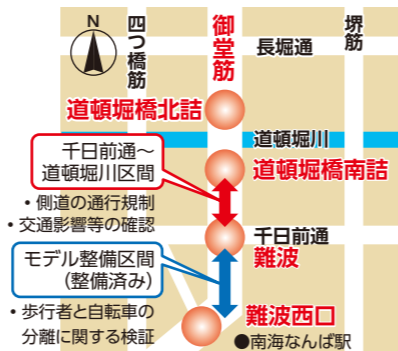

問い合わせ▶こども相談センター里親子包括支援室 ☎4301-3156 ☎6944-2061

クルマ中心からヒト中心の御堂筋へ

御堂筋の側道歩行者空間化の取り組みを本格化させるため社会実験を行います。

社会実験の内容

- 歩行者や自転車の交通量が最も多い、千日前通から道頓堀川区間の側道を実際に閉鎖し、自動車等の規制による交通影響等を確認。
- モデル整備を実施した区間において、歩行者と自転車の通行空間の分離方法について検証。

実施区間

道頓堀橋北詰~ 難波西口交差点

実施期間

10月9日(火)~22日(月)

実施時間帯

終日

問い合わせ▶建設局道路課 ☎6615-6786 ☎6615-6582

大阪市 × ゼクシィ縁結び

結婚を希望する方の婚活を応援するため民間企業と協力し、出会いイベントを開催します。

- 【日時】①10月28日(日) 14:00~16:30(予定) ②11月3日(土・祝) 13:00~16:30(予定)

- 【場所】①「アベテンパル(阿倍野区・天王寺区内)」協力店舗 ②花博記念公園鶴見緑地内(ECO緑日会場等)

【定員】①②男性20名、女性20名(25歳から49歳まで先着順)

【費用】2,500円ほか 【申し込み】「ゼクシィ縁結びPARTY」ホームページで。

- ①10月5日から10月27日まで ②10月5日から11月2日まで

問い合わせ▶政策企画室政策調査担当 ☎6208-9723 ☎6202-5620

イベント・観光

11月4日は御堂筋で盛り上がり!!

御堂筋ライブ

御堂筋オータムパーティー2018

御堂筋に約500メートルのランウェイが出現!コブクロのスペシャルライブ、リアルな恐竜の出現など、さまざまなコンテンツで盛り上がる御堂筋をお楽しみください。

【日時】11月4日(日)14:15~16:15(予定)