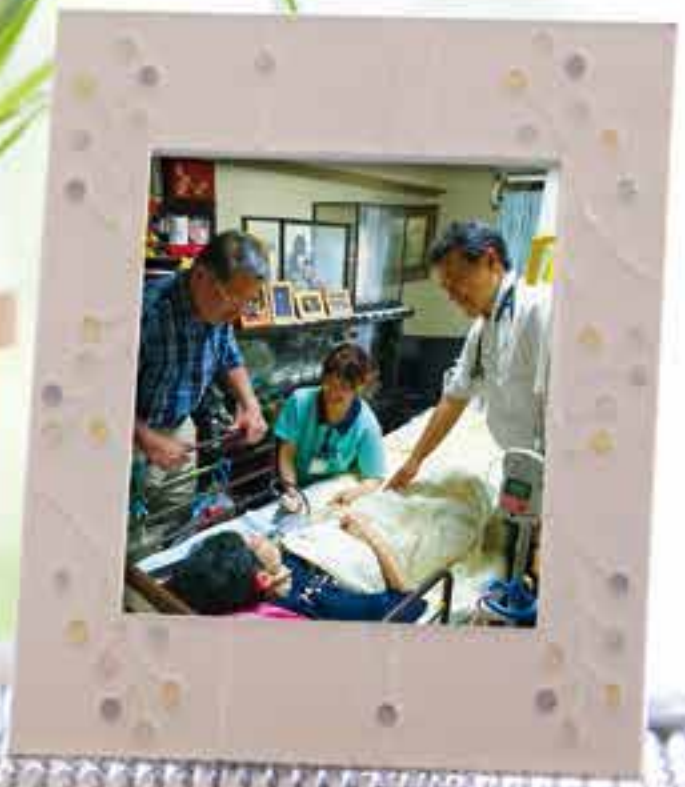

城東区マスコットキャラクター
「コスモちゃん」

ふれあい JOTO

人々といこ見つけた!
城東区

城東区広報誌
ふれあい城東

2018
11月
No.270

子育て(応援)情報誌
ふれあい城東
が入ってます!

愛する家族とわが家で

地域包括ケアシステム
(在宅医療・介護連携)