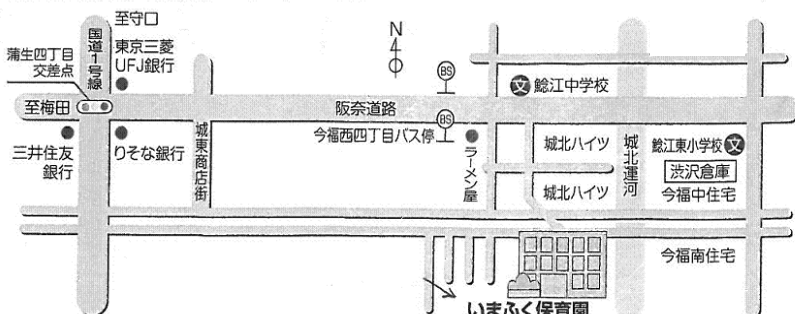

## 身体測定

看護師さんが来てくれます

5月12日(火)・19日(火)

6月9日(火)・16日(火)

9:30~11:00

※予約の必要はありません。

※母子健康手帳をご持参ください。

毎週木曜日の午後は、あかちゃんデーです。  
 対象は0歳児でまだ歩いていないお子様になります。  
 予約の必要はありません。  
 ふれあいあそび、絵本の読み聞かせも  
 しています。遊びに来てください。

# 2026年 5月の予定

月	火	水	木	金	土	日
				1	2 お休み	3 お休み (憲法記念日)
4 お休み (みどりの日)	5 お休み (こどもの日)	6 お休み (振替休日)	7 ※要予約 ブックスタート 10:00~10:30 あかちゃんデー (体重測定できます) 12:30~14:00	8	9 お休み	10 お休み
11  フェイスタオルを 1枚持って来て下さい	12 身体測定 (1才未満) 9:30~11:00	13	14 ※要予約 製作あそび 10:00~11:00 あかちゃんデー 12:30~14:00	15	16 お休み	17 お休み
18	19 身体測定 (1才以上) 9:30~11:00 避難訓練 10:00~10:30	20 ※要予約 ホールあそび 9:30~11:00	21 あかちゃんデー 12:30~14:00	22 ※要予約 手作りおもちゃ 9:30~11:00	23 お休み	24 お休み
25	26 ※要予約 園庭あそび 9:30~11:00	27 ※要予約 はじめてのお誕生会 (5月生まれ) 10:00~11:00	28 あかちゃんデー (体重測定できます) 12:30~14:00	29	30 お休み	31 お休み

## 20日(水)

ホールあそび  
ふれあいあそび・  
ハイハイかけっこレース  
も行っていきます  
9:30~11:00  
※ 要予約 15 組