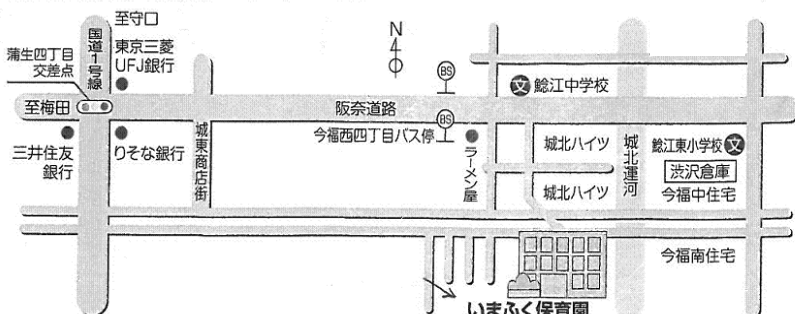

10:00~10:30

3ヶ月~1才までのお子さんが対象です。

※必ず電話予約をお願いします。

電話 06-4255-4922

当日は、3カ月健診のお知らせに入っている。

「引換券(受領書)」に必要事項を記入の上ご持参下さい。

身体測定

看護師さんが来てくれます

6月9日(火)・16日(火)

7月14日(火)・21日(火)

9:30~11:00

※予約の必要はありません。

※母子健康手帳をご持参ください。

毎週木曜日の午後は、あかちゃんデーです。
 対象は0歳児でまだ歩いていないお子様になり
 ます。予約の必要はありません。
 ふれあいあそび、絵本の読み聞かせも
 しています。遊びに来てください。

2026年 6月の予定

月	火	水	木	金	土	日
1	2	3	4 ※要予約 ブックスタート 10:00~10:30 あかちゃんデー (体重測定できます) 12:30~14:00	5	6 お休み	7 お休み
8	9 身体測定 (1才未満) 9:30~11:00 フェイスタオルを 1枚持って来て下さい	10 ※要予約 製作あそび 10:00~11:00	11 あかちゃんデー 12:30~14:00	12	13 ※要予約 ぼかぼかお休み あそぼう会 (離乳食講習会) 10:30~11:00	14 お休み
15	16 身体測定 (1才以上) 9:30~11:00	17 ※要予約 ホールあそび 9:30~11:00	18 あかちゃんデー 12:30~14:00	19 ※要予約 手作りおもちゃ① 9:30~11:00	20 お休み	21 お休み
22	23 避難訓練 10:00~10:30	24 ※要予約 手作りおもちゃ② 9:30~11:00	25 ※要予約 はじめてのお誕生会 (6月生まれ) 10:00~11:00 あかちゃんデー (体重測定できます) 12:30~14:00	26	27 お休み	28 お休み
29	30					