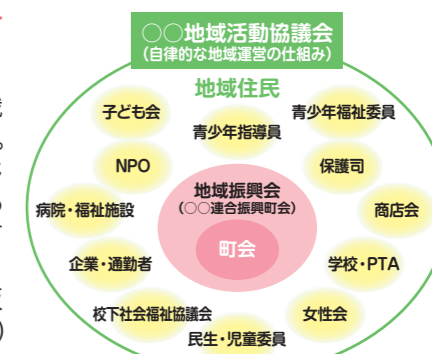

区ホームページ

区公式ツイッター

大東区長ってどんなひと?

趣味はなあに?

趣味の一つが読書で、もっぱら古本屋さんの100円本を読んでいます。ジャンルは硬軟何でもありです。頭が柔らかくなり、発想力なども身につくように思います。

健康を保つための秘訣は?

早寝早起きですね。9時半には床に入り、平日は遅くとも4時半に起床しています。休日には、たまに朝3時半に起床して片道4時間かけて歩き、有馬温泉につかることもあります。帰りはバスですが(笑)

何か運動をしていたの?

小・中・高と野球部で、小柄ですが、ずっと投手をしていました。そのあとも趣味の範囲で野球を続けていました。

仕事のモットーはなあに?

これまでさまざまな部署で「改革」を実施してきました。モットーは「現場百回」です。

このまちの歴史とこれからの発展がうまく調和を保てるよう、城東区政を着実に運営してまいりますので、よろしくお願いいたします。

地域活動協議会だより

地域活動協議会(略称:地活協)って、そもそも何なん?

● 地域活動協議会って何?

概ね小学校区域ごとに、防犯や防災、福祉、子育てといった地域課題の解決やまちづくりに取り組んでいる協議会のことで、区長が認可した団体です。

地域の団体やNPO、企業など地域のいろいろな団体が集まって、話し合いや協力をしながら、日々安全安心にらせるまちになるよう活動し、きずなづくりを進めています。

防災訓練や登下校時の子どもの見守り活動、防犯灯や防犯カメラの維持管理、青色防犯パトロールカーでの巡回、夏まつり、餅つき、ふれあい喫茶、地域の一斉清掃や児童遊園の管理など、地域の課題を解決し、人と人をつなぐさまざまな活動を行っており、誰でも参加することができます。

● 町会とは違うの?

地域活動協議会はさまざまな団体で構成されていますが、町会が集まって構成された連合振興町会がその中核となっています。町会はこれまでからさまざまな活動を通じて「つながり」や「きずな」づくりに取り組んでおり、町会の加入率の低下は地域活動の弱体化につながります。

地域活動協議会(地活協)の中心的役割を担う「町会」に加入して「つながり」「きずな」づくりを

町会は、近所に住む方たちで自主的に運営をする一番身近な自治組織です。いざという時に頼りになるのは、顔見知りの「向こう三軒両隣」です。地活協が取り組む大災害発生時の初期対応に備えた防災訓練をはじめ、高齢者や登下校の見守り、清掃活動、夏祭りでの交流など、協力しあい、支えあい、助けあう「つながり」「きずな」づくり、安全・安心で住みよい町づくりに参加しましょう!

町会への加入は、ご近所の町会長や班長、区地域振興会事務局(大阪市コミュニティ協会城東区支部協議会 ☎4255-6066 FAX4255-6088)にお問い合わせください。

城東区では16の地域活動協議会が活動しています。活動に興味がある方はもちろん、お住まいがどの地域活動協議会のエリアか知りたい!など、お気軽に下記までお問い合わせください!

問合せ/城東区まちづくりセンター ☎6167-9900 FAX6167-9901

城東区安全なまちづくり推進協議会からのお知らせ

自治体の職員を騙り、「新型コロナウイルスの関係で、70歳以上の高齢者の方に支援金が出ます」等の不審な電話がかかってきています。このような電話があれば、一度電話を切り、自治体などに問い合わせを確認しましょう。