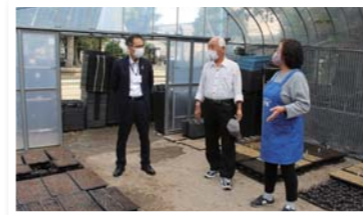

「城東区はなびとコスモスタッフの会」は平成17年7月に結成され、当初の在宅サービスセンター「ゆうゆう」西隣の「花づくり広場」から、その後の区庁舎建替工事の関係で、現在は鯉江公園内において、59人のスタッフで活動をされています。

「城東区はなびとコスモスタッフの会」の皆さんと

小さな種を1つずつ植える細かい作業です

熱心に説明いただきました(右)浦野会長(中)西口さん(左)大東区長

毎年、四季の花12~15種類を種から育て、その育てた花苗を区内30か所の花壇に、会員や地域の方々で植え付け、水やりなどを行っているそうです。また、区役所前に隣接して広い花壇があり、区の Mascot キャラクター「コスモちゃん」の花壇が季節の花々で埋め尽くされ、それは見応えがあります(時々、庁舎の3階から見せていただいております)。