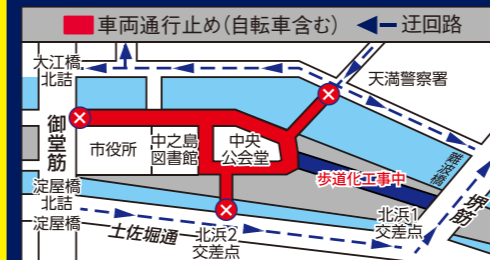

閉鎖区間

道頓堀橋北詰～難波交差点(東側側道)

問い合わせ▶建設局道路空間再編担当 ☎6615-6786 FAX6615-6575

子ども・教育

不妊に悩むご夫婦へ

所得にかかわらず
助成金を申請できます

不妊治療の経済的負担を軽減するため、医療保険が適用されない特定不妊治療(体外受精・顕微授精)にかかる治療費の一部助成について、10月1日以降に開始した治療分から所得による制限を廃止しています。助成を受けるには年齢などの要件があります。申請方法など詳しくは大阪市ホームページをご覧ください。

大阪市 不妊助成

問い合わせ▶こども青少年局管理課 ☎6208-9966 FAX6202-6963

イベント・観光

中之島の水辺に広がる光のアートフェスティバル
12月14日(月)～25日(金)
OSAKA光のルネサンス2020開催!

中央公会堂プロジェクションマッピング
時間 17:00～21:30
場所 中央公会堂

©大阪・光の饗宴実行委員会
イメージ

©大阪・光の饗宴実行委員会
イメージ

中之島イルミネーション
ストリート
時間 17:00～23:00
場所 みおつくしプロムナード

市庁舎正面
イルミネーション
ファサード・
フォトモニュメント
時間 17:00～23:00
場所 市役所正面

中之島リバーサイド
イルミネーション
時間 17:00～22:00
場所 水上劇場川沿い

©大阪・光の饗宴実行委員会
イメージ

車両通行止めのお知らせ

- 通行止め期間
12月14日(月)～25日(金)
- 通行止め時間帯
16:30～22:00
(20日は10:00～22:00 10:00～16:00は自転車通行可)