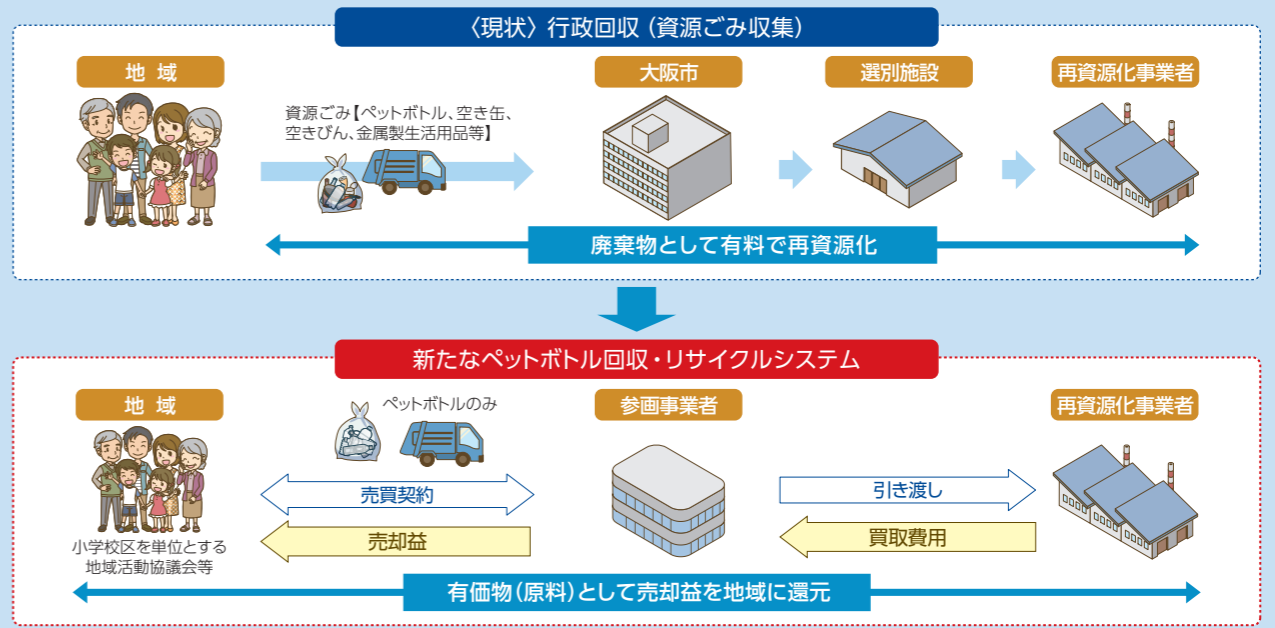

場 問 ピースおおさか

☎ 6947-7208 FAX 6943-6080

プラネタリウムで星空観察

「ブラックホールを見た日 ～人類100年の挑戦～」

近年、謎に満ちた天体・ブラックホールが直接観測されるようになりました。不可能を可能にした科学者たちの奮闘と、見えてきたブラックホールの姿を紹介し、定員各回150人(先着順)。

8/22(日)まで(約45分間、入替制)、月曜休館(8/9(月・休)、16(月)は開館)

¥ 大人600円ほか 場 問 市立科学館 ☎ 6444-5656 FAX 6444-5657

ファミリータイム

幼児から小学校低学年のお子さんと、そのご家族におすすめのプログラム。7月は「七夕さま」、8月は「わかかの土星」をテーマに、その日の夜に見える星空の話をして、定員各回150人(先着順)。

8/22(日)まで(約35分間、入替制)、月曜休館(8/9(月・休)、16(月)は開館)

SDGsの達成に向け、新たなペットボトル回収・リサイクルシステム (みんなでつなげるペットボトル循環プロジェクト)に取り組む地域コミュニティを募集します

SUSTAINABLE DEVELOPMENT GOALS

SDGsは、2030年を期限とする国際社会全体の17の開発目標で、経済・社会・環境をめぐる広範な課題に統合的に取り組むものです。

新たなペットボトル回収・リサイクルシステムとは

「廃棄物」として有料で再資源化しているペットボトルを、地域コミュニティと参画事業者が連携しながら「有価物(原料)」として取り扱うことで売却益を地域に還元し、地域社会に貢献するとともに、ペットボトルの資源循環を推進するシステムです。