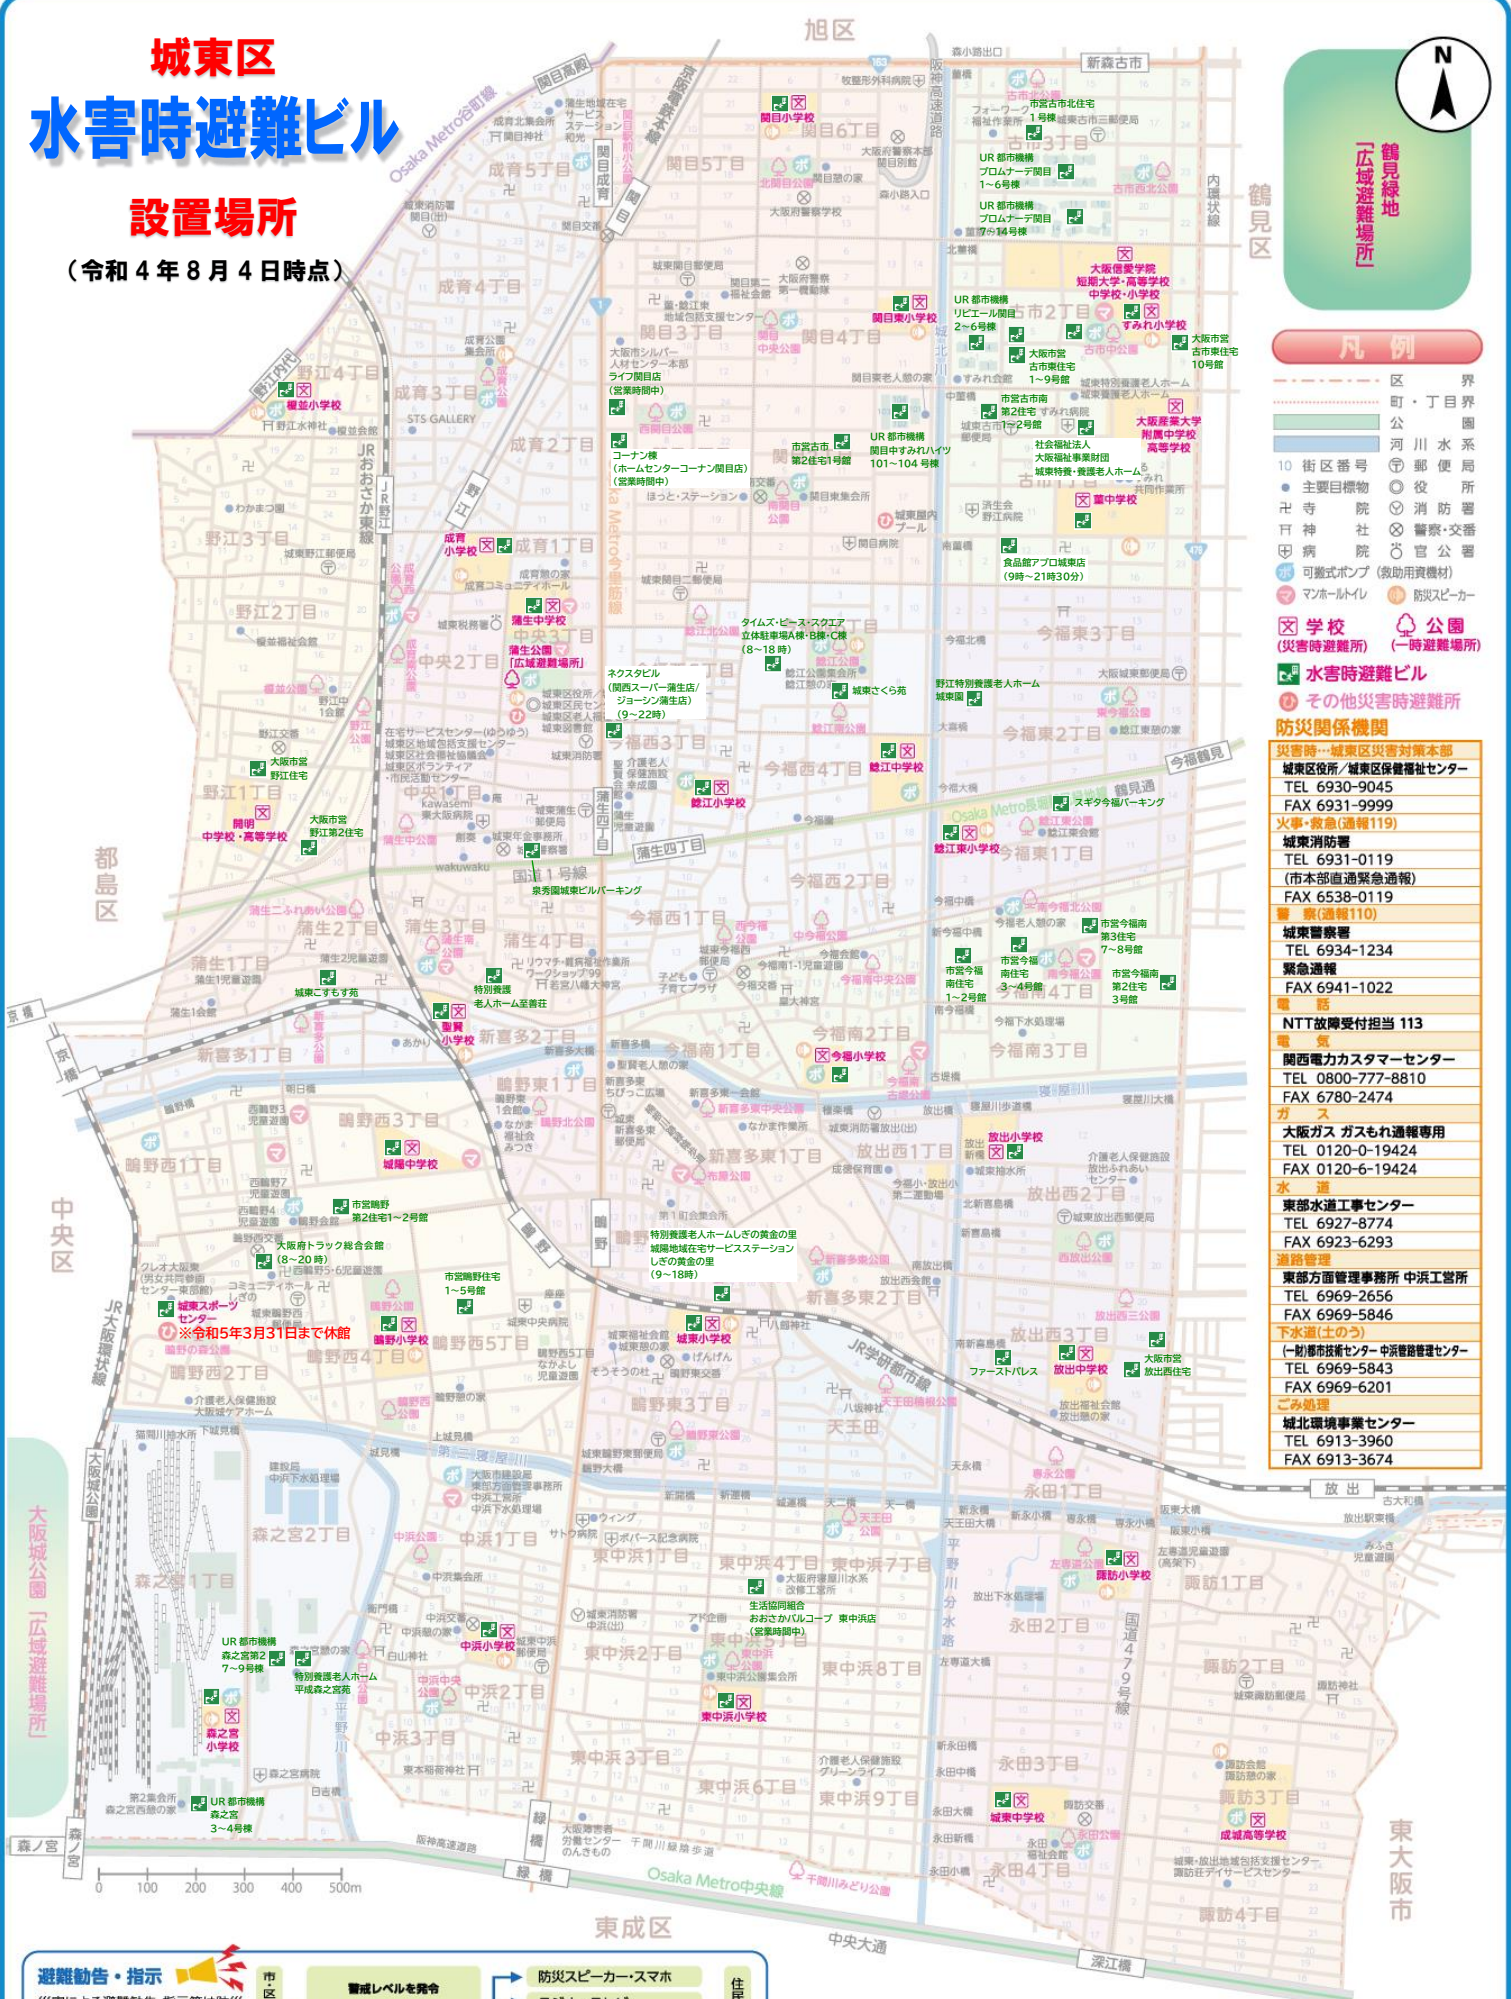

城東区 水害時避難ビル

設置場所

(令和4年8月4日時点)

「広域避難場所」
鶴見緑地

凡例

- 区界
- 町・丁目界
- 公園
- 河川水系
- 10 街区番号
- 主要目標物
- 寺
- 院
- 社
- 神
- 社
- 病
- 院
- 可搬式ポンプ (救助用資機材)
- マンホ-トイレ
- 防災スピーカー
- 学校
- 公園 (災害時避難所)
- 水害時避難ビル
- その他災害時避難所

防災関係機関

災害時…城東区災害対策本部
 城東区役所/城東区保健福祉センター
 TEL 6930-9045
 FAX 6931-9999
 火事・救急(通報119)
 城東消防署
 TEL 6931-0119
 (市本部直通緊急通報)
 FAX 6538-0119
 警察(通報110)
 城東警察署
 TEL 6934-1234
 緊急通報
 FAX 6941-1022
 NTT故障受付担当 113
 関西電力カスタマーセンター
 TEL 0800-777-8810
 FAX 6780-2474
 ガス
 大阪ガス ガスもれ通報専用
 TEL 0120-0-19424
 FAX 0120-6-19424
 水道
 東部水道工事センター
 TEL 6927-8774
 FAX 6923-6293
 道路管理
 東部方面管理事務所 中浜工務所
 TEL 6969-2656
 FAX 6969-5846
 下水道(土のう)
 (一財)都市技術センター 中浜管線管理センター
 TEL 6969-5843
 FAX 6969-6201
 ごみ処理
 城北環境事業センター
 TEL 6913-3960
 FAX 6913-3674

避難勧告・指示

災害による避難勧告・指示等は防災スピーカーやスマホ(防災アプリ)等でお知らせのほか、ラジオ・テレビで放送します。
 ※防災スピーカーの放送内容が聞き取れなかった場合、電話(06-6210-3899)でご確認いただけます。【有料】

市・区災害対策本部	警戒レベルを発令	防災スピーカー・スマホ	住民の皆様へ
警戒レベル3で、高齢者等避難	ラジオ・テレビ		
警戒レベル4で、全員避難	広報車		
		町会組織等による連絡	

ご自宅の近くの避難所を確認し、日頃から災害に備えましょう。