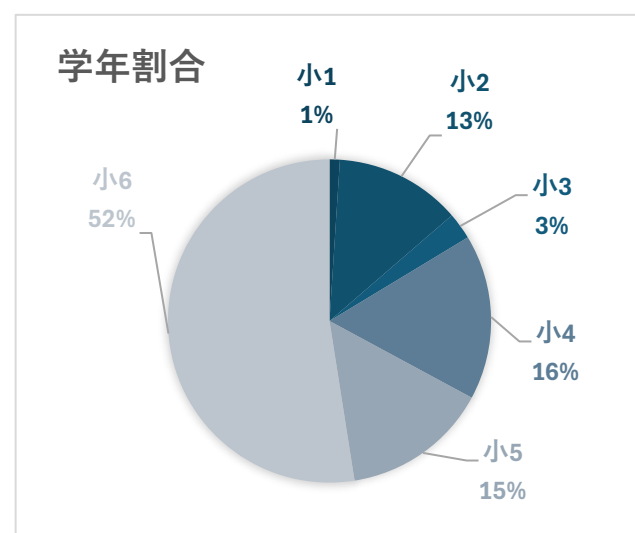

## 令和7年度SSR（スクールサポートルーム）各小学校運用状況一覧（令和7年12月末現在）

学校名	各校合計 〔人〕
A小学校	551
B小学校	521
C小学校	371
D小学校	231
E小学校	184
F小学校	133
G小学校	70
H小学校	62
I小学校	34
J小学校	33
K小学校	30
L小学校	12
M小学校	4
N小学校	3
O小学校	0
P小学校	0
計	2239

学年	学年別合計 〔人〕	割合 〔%〕
小1	23	1.0
小2	283	12.6
小3	60	2.7
小4	370	16.5
小5	328	14.6
小6	1175	52.5
計	2239	-

## R7年度SSR各中学校運用状況一覧（令和7年12月末現在）

学校名	各校合計 〔人〕
A 中学校	693
B 中学校	661
C 中学校	414
D 中学校	302
E 中学校	89
F 中学校	59
計	2218

学年	学年別合計 〔人〕	割合 〔%〕
中1	436	19.7
中2	1070	48.2
中3	712	32.1
計	2218	-