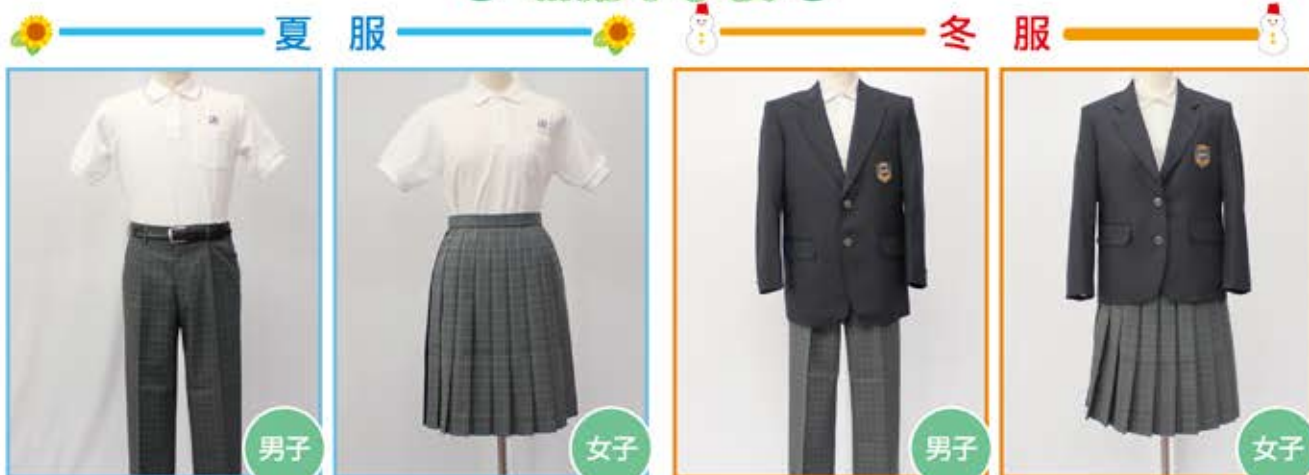

中学校 標準服紹介

放出中学校

蒲生中学校

城陽中学校

● 董 中 学 校 ●

● 城 東 中 学 校 ●

令和4年度入学生より生地、デザインの一部が変更になります。

● 鯉 江 中 学 校 ●