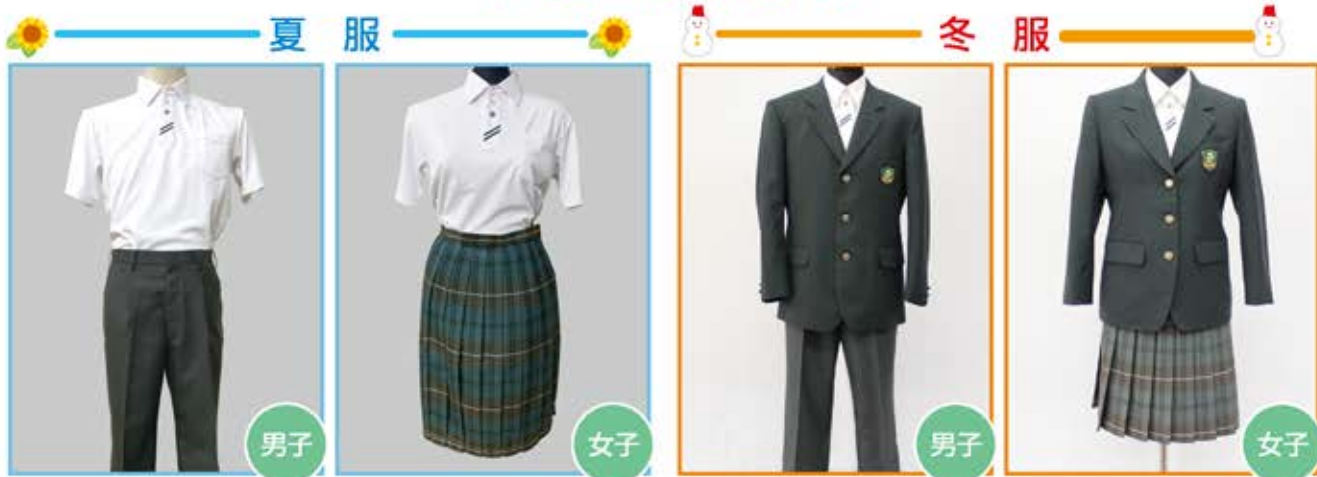

中学校 標準服紹介

放出中学校

蒲生中学校

城陽中学校

● 董 中 学 校 ●

● 城 東 中 学 校 ●

令和4年度入学生より生地、デザインの一部が変更になります。

● 鯉 江 中 学 校 ●