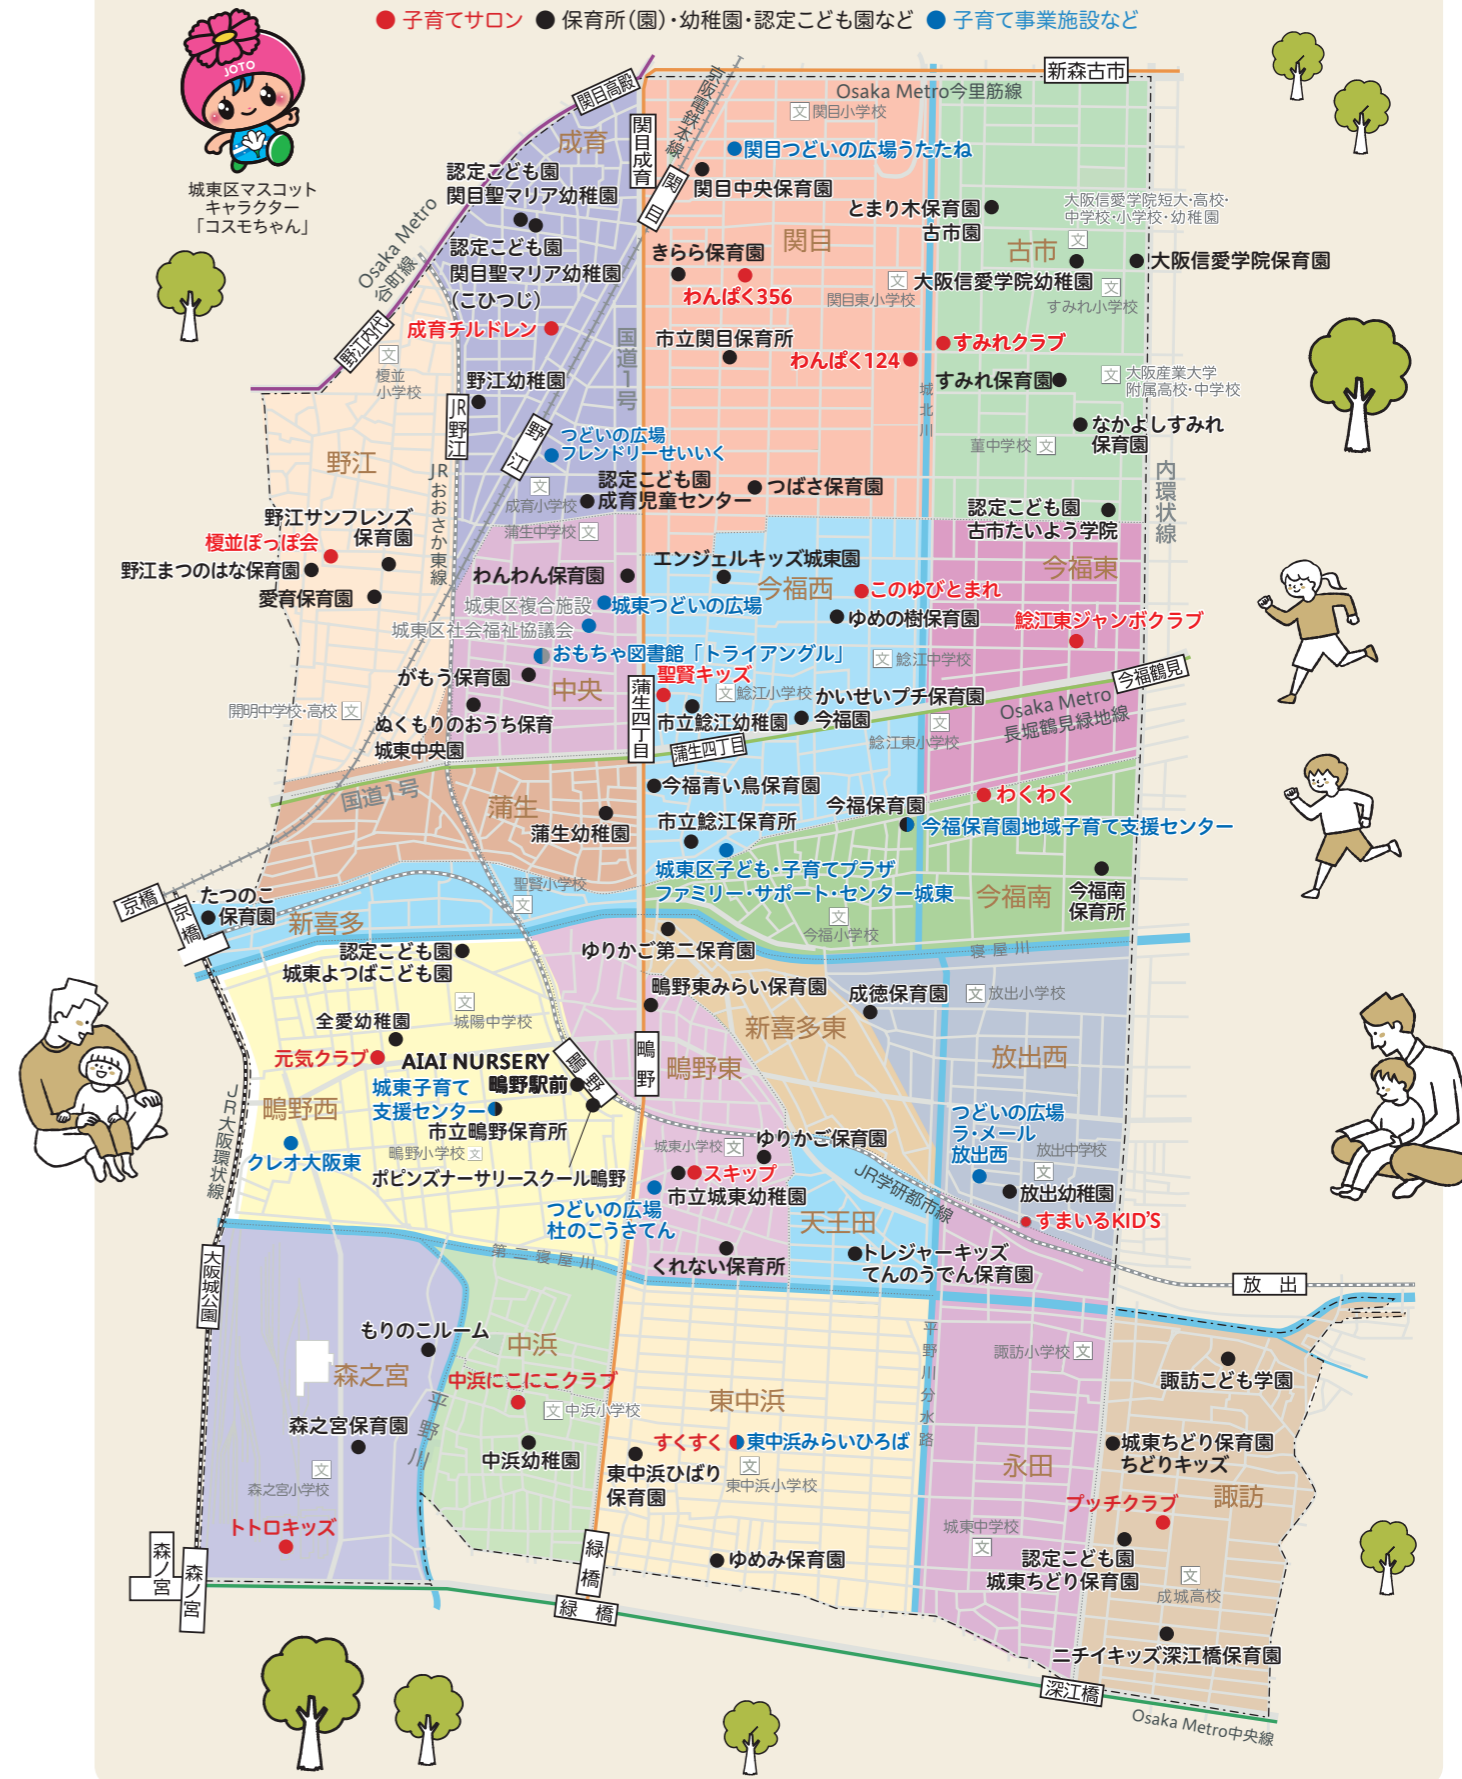

子どもと一緒に楽しくすごせる場所

城東区には、親子で遊び・学び・相談できる場所があります。
どなたでも気軽にお越しください！

子育てサロン

区内16校区に各1か所あります。
集まって楽しい時間を過ごしましょう！

諏訪地区	プッチクラブ	鯉江地区	このゆびとまれ	榎並地区	榎並ぼっぼ会
城東地区	スキップ	董地区	すみれクラブ	東中浜地区	すくすく
放出地区	すまいるKID'S	森之宮地区	トロキッズ	今福地区	わくわく
関目東地区	わんぱく124	聖賢地区	聖賢キッズ	関目地区	わんぱく356
中浜地区	中浜にここクラブ	鯉江東地区	鯉江東ジャンボクラブ	成育地区	成育チルドレン
鳴野地区	元気クラブ				

子育て支援関連施設

- 城東区子ども・子育てプラザ
- 城東子育て支援センター (市立鳴野保育所内)
- 今福保育園 地域子育て支援センター
- 関目つどいの広場 うたたね
- 城東つどいの広場
- つどいの広場 ラ・メール放出西
- つどいの広場 フレンドリーせいいく
- 東中浜みらいひろば
- つどいの広場 杜のこうさてん
- 城東図書館(城東区複合施設4階)
- 城東区社会福祉協議会(ゆうゆう内)
- クレオ大阪東

城東区には、子育てサロンや子育て支援施設、保育園の園庭開放など親子のふれあいの場がたくさんあり、絵本をきっかけに子どもと一緒に楽しめ、気軽に立ち寄れる「絵本スポット」も増えています。
また、子育て応援アプリ「わくわく」では絵本の読み聞かせなどのイベントにあわせて、スタンプラリーを開催しています。ぜひ、ご参加ください。

角田 保健福祉センター長

こちらどうぞ

保育園の園庭開放
お知らせ

絵本スポット

子育て応援情報誌
「わくわく城東」

子育て応援アプリ
「わくわく」

城東区 わくわく子育て応援マップ

問合せ:保健福祉センター(子育て支援室) ☎ 6930-9068