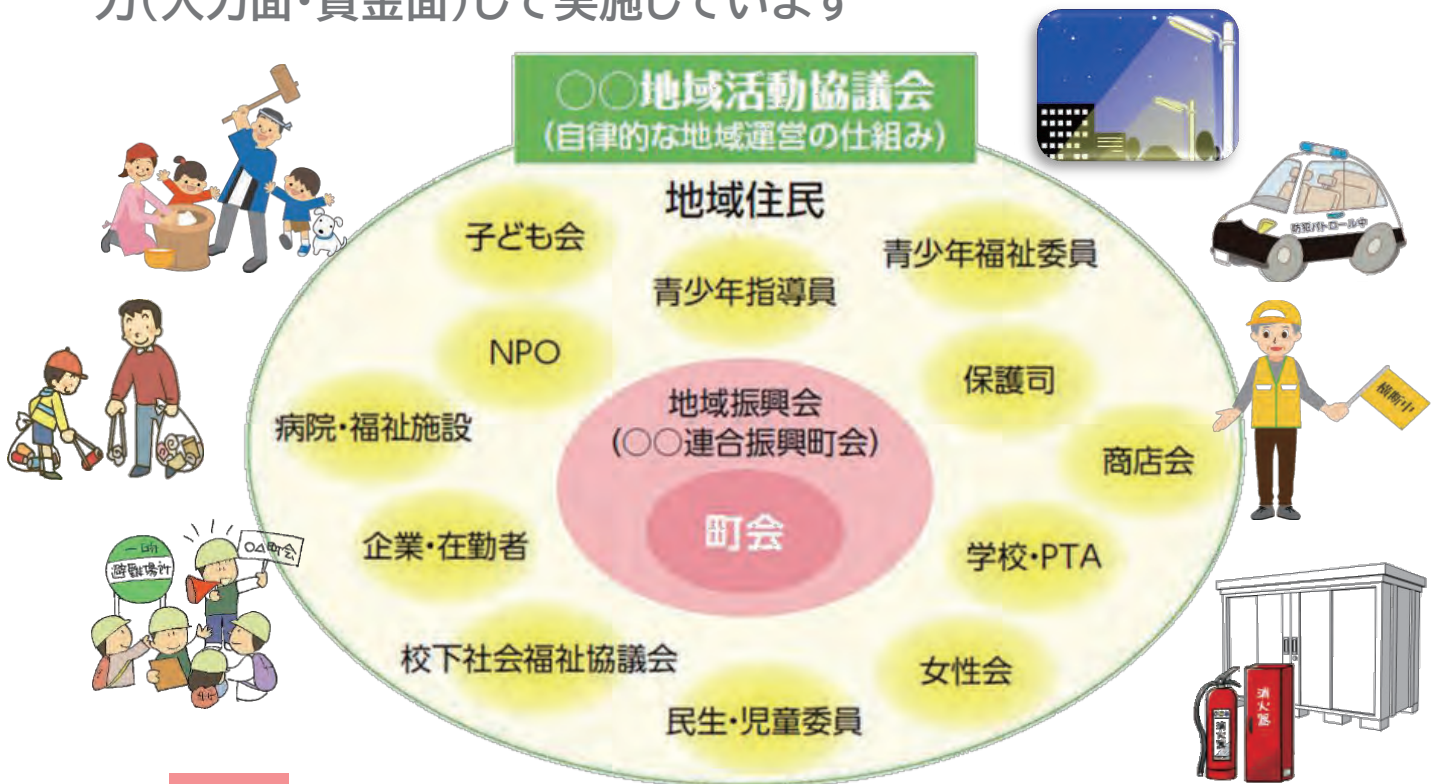

〈出演協力〉レッドハリケーンズ大阪

町会への加入は、ご近所の町会長や班長、又は下記 **担当** まで

区地域振興会事務局

※電話番号は、
城東区ホームページにてご確認ください。

城東区まちづくりセンター

※電話番号は、
城東区ホームページにてご確認ください。

地域活動協議会 (地活協) の中心的役割を担う「町会」 に加入して「つながり」「きずな」づくりを

地域で実施するイベントや取り組み(まつり・運動会・成人式・ふれあい喫茶・子育てサロン・街路防犯灯・青パト等)は、地活協と連合が協力(人力面・資金面)して実施しています

町会 ってなに？

町会は、地縁(一定の区域内に住んでいる人と人とのつながり)による任意組織で、地域活動協議会を構成している各種団体の中核組織です。いざという時に頼りになるのは、顔見知りの「向こう三軒両隣」です。

町会に加入し、大災害発生時の初期対応に備えた防災訓練をはじめ、高齢者や登下校の見守り、清掃活動、夏祭りでの交流など、協力しあい、支えあい、助けあう「つながり」「きずな」づくり、安全・安心で住みよいまちづくりに参加しましょう！