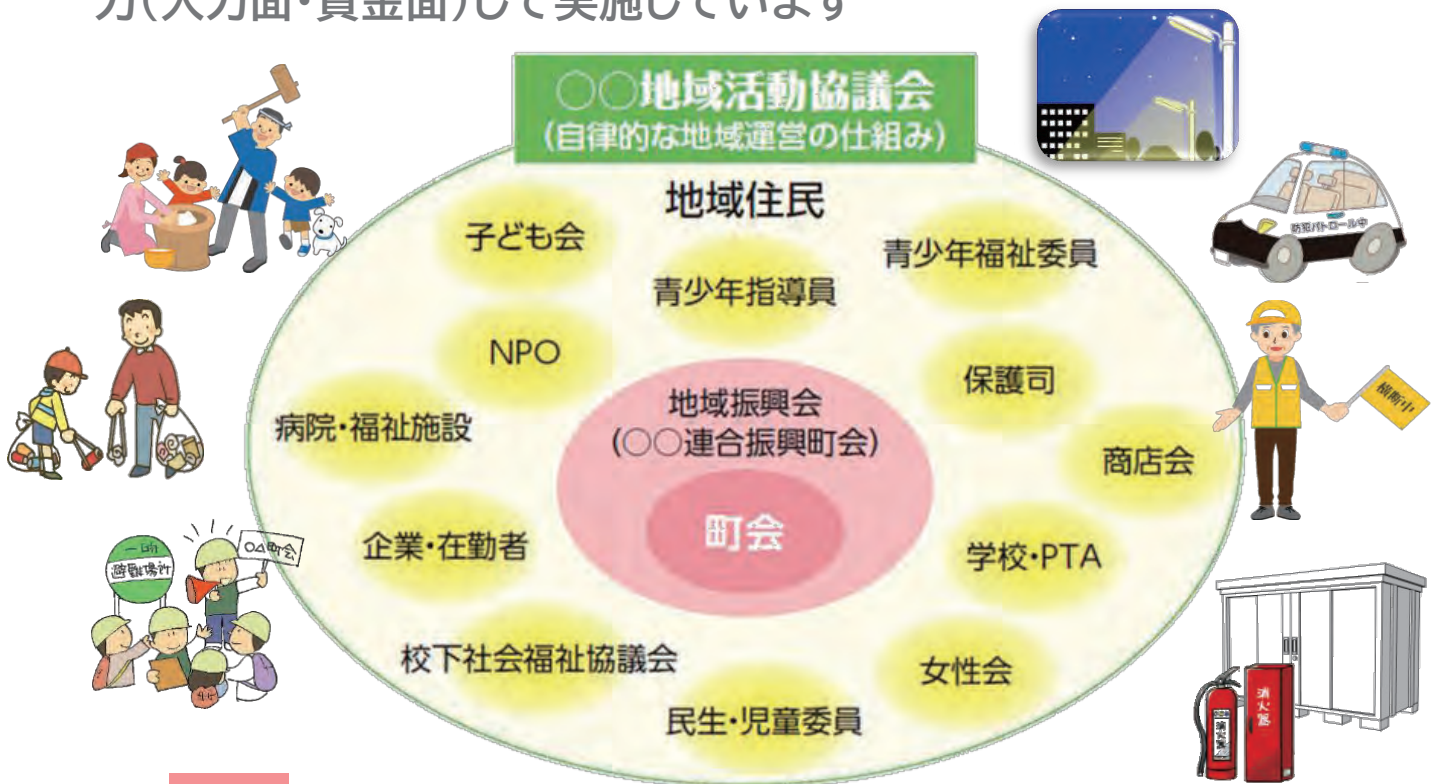

# 地域活動協議会 (地活協) の中心的役割を担う「町会」 に加入して「つながり」「きずな」づくりを

地域で実施するイベントや取り組み(まつり・運動会・成人式・ふれあい喫茶・子育てサロン・街路防犯灯・青パト等)は、地活協と連合が協力(人力面・資金面)して実施しています