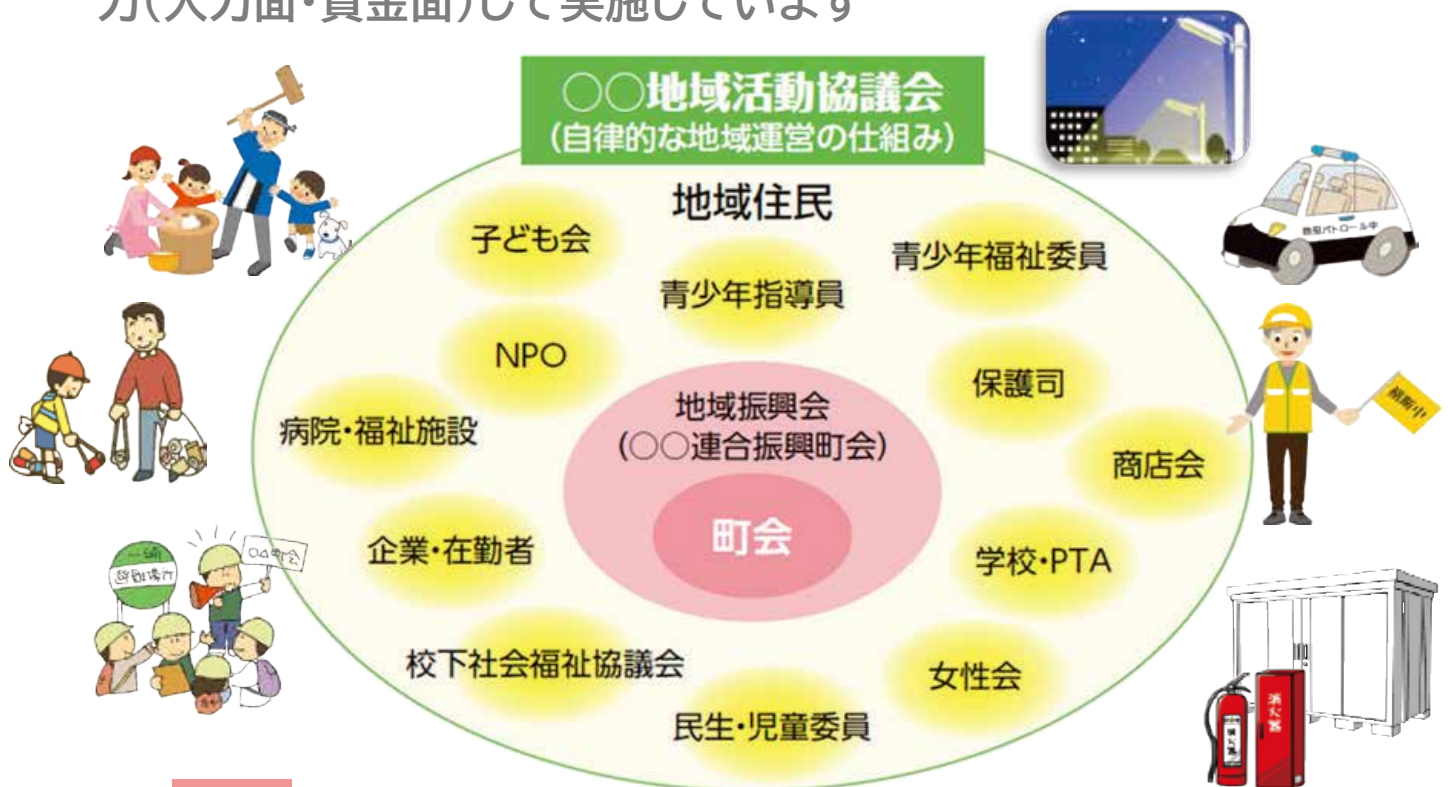

# 地域活動協議会 (地活協) の中心的役割を担う「町会」 に加入して「つながり」「きずな」づくりを

地域で実施するイベントや取り組み(まつり・運動会・成人式・ふれあい喫茶・子育てサロン・街路防犯灯・青パト等)は、地活協と連合が協力(人力面・資金面)して実施しています