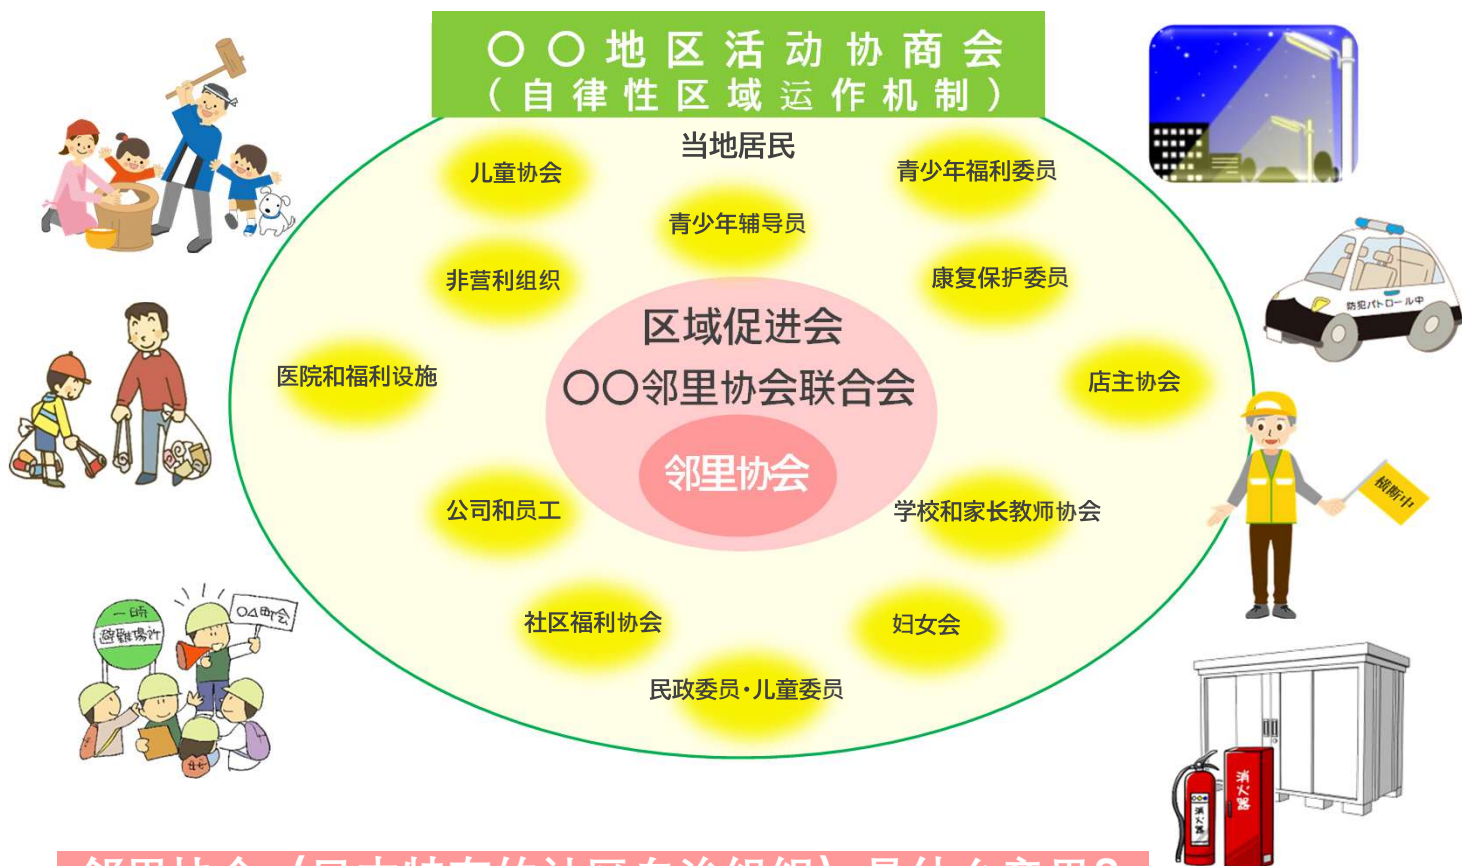

# 让我们加入地区活动协商会（Chikatsukyo）中发挥核心作用的“邻里协会（日本特有的社区自治组织）”，建立“联系”和“纽带”。

在社区举办的活动和活动(节日、运动会、成人仪式、社区咖啡馆、育儿沙龙、本地安全灯、蓝色预防犯罪巡逻等)与当地地区活动协商会和邻里协会联合会合作进行。(人力和资金)

## 邻里协会（日本特有的社区自治组织）是什么意思？

邻里协会是一个基于地区居民之间联系的居民自发组成的组织，是社区活动协商会内各团体中的核心组织之一。在紧急情况下，您可以依靠“熟悉的街坊邻居”。参加邻里协会，可以通过参与防灾演练（以应对重大灾害的初步反应准备）、照顾老人、接送孩童上下学、社区清洁、夏日祭典等活动，大家可以共同合作、互相支持与帮助，建立日常的联系以及居民之间深厚的情感纽带，共同创建一个安全、安心、宜居的社区。