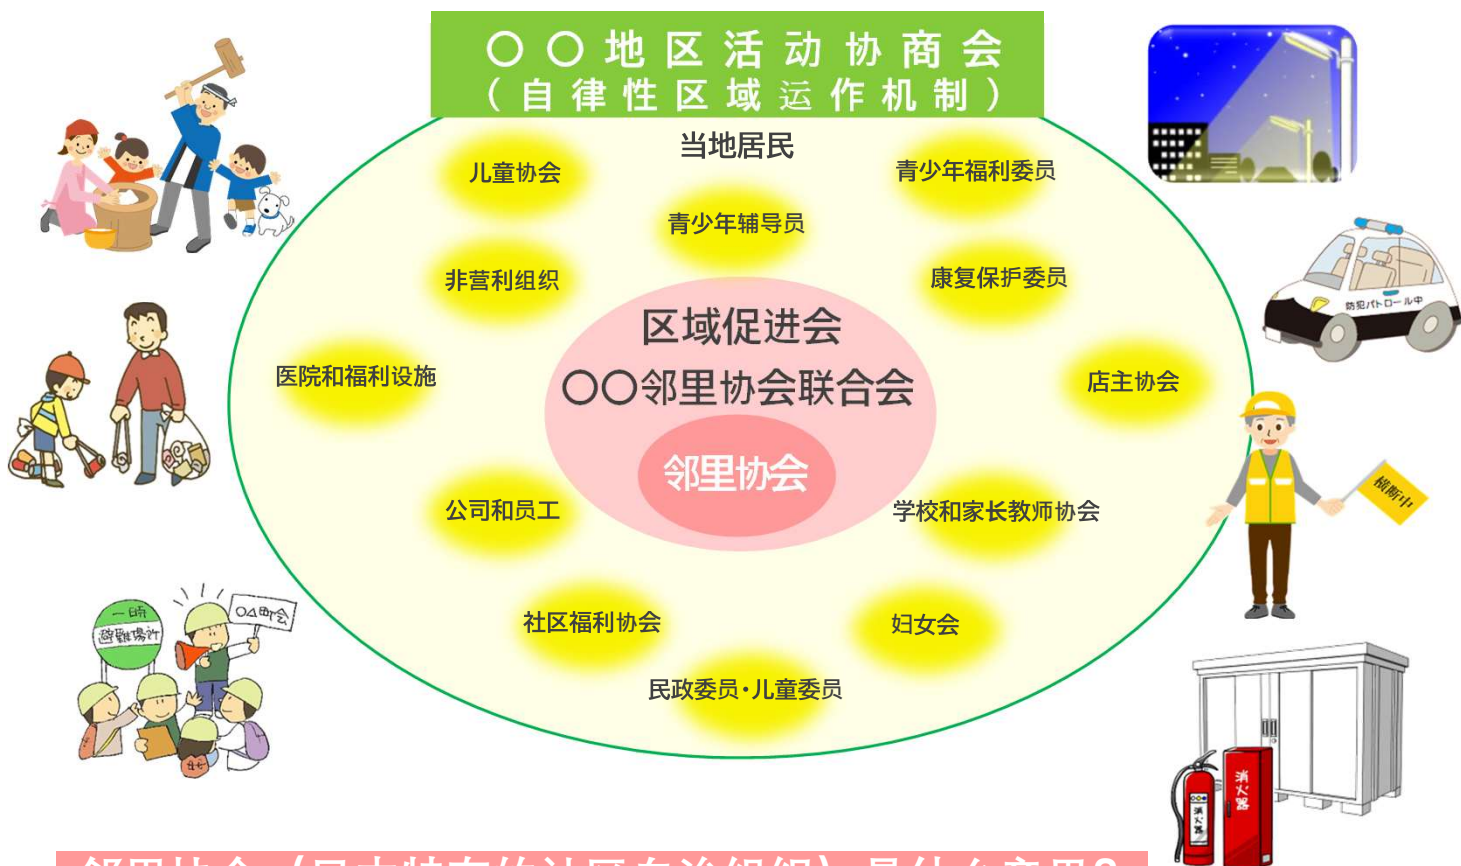

城东区役所 (公民合作部) : ☎06-6930-9743 📠050-3535-8685

让我们加入地区活动协商会（Chikatsukyo）中发挥核心作用的“邻里协会（日本特有的社区自治组织）”，建立“联系”和“纽带”。

在社区举办的活动和活动(节日、运动会、成人仪式、社区咖啡馆、育儿沙龙、本地安全灯、蓝色预防犯罪巡逻等)与当地地区活动协商会和邻里协会联合会合作进行。(人力和资金)

邻里协会（日本特有的社区自治组织）是什么意思？

邻里协会是一个基于地区居民之间联系的居民自发组成的组织，是社区活动协商会内各团体中的核心组织之一。在紧急情况下，您可以依靠“熟悉的街坊邻居”。参加邻里协会，可以通过参与防灾演练（以应对重大灾害的初步反应准备）、照顾老人、接送孩童上下学、社区清洁、夏日祭典等活动，大家可以共同合作、互相支持与帮助，建立日常的联系以及居民之间深厚的情感纽带，共同创建一个安全、安心、宜居的社区。

如欲加入邻里协会，请向居住地区的町会长或组长、区域促进会秘书处咨询。

地区活动协商会是什么意思？

一般在小学学区的范围内，邻里协会、NPO、企业等与区域促进会相关的各种组织聚集在一起，开展以防犯、防灾、儿童及青少年、福利、健康、环境、文化和体育为中心的活动，并致力于解决地区的各种问题。

有关地区活动协商会的咨询，城东区役所（公民合作部：☎06-6930-9743 📠050-3535-8685）城东区城市发展中心。