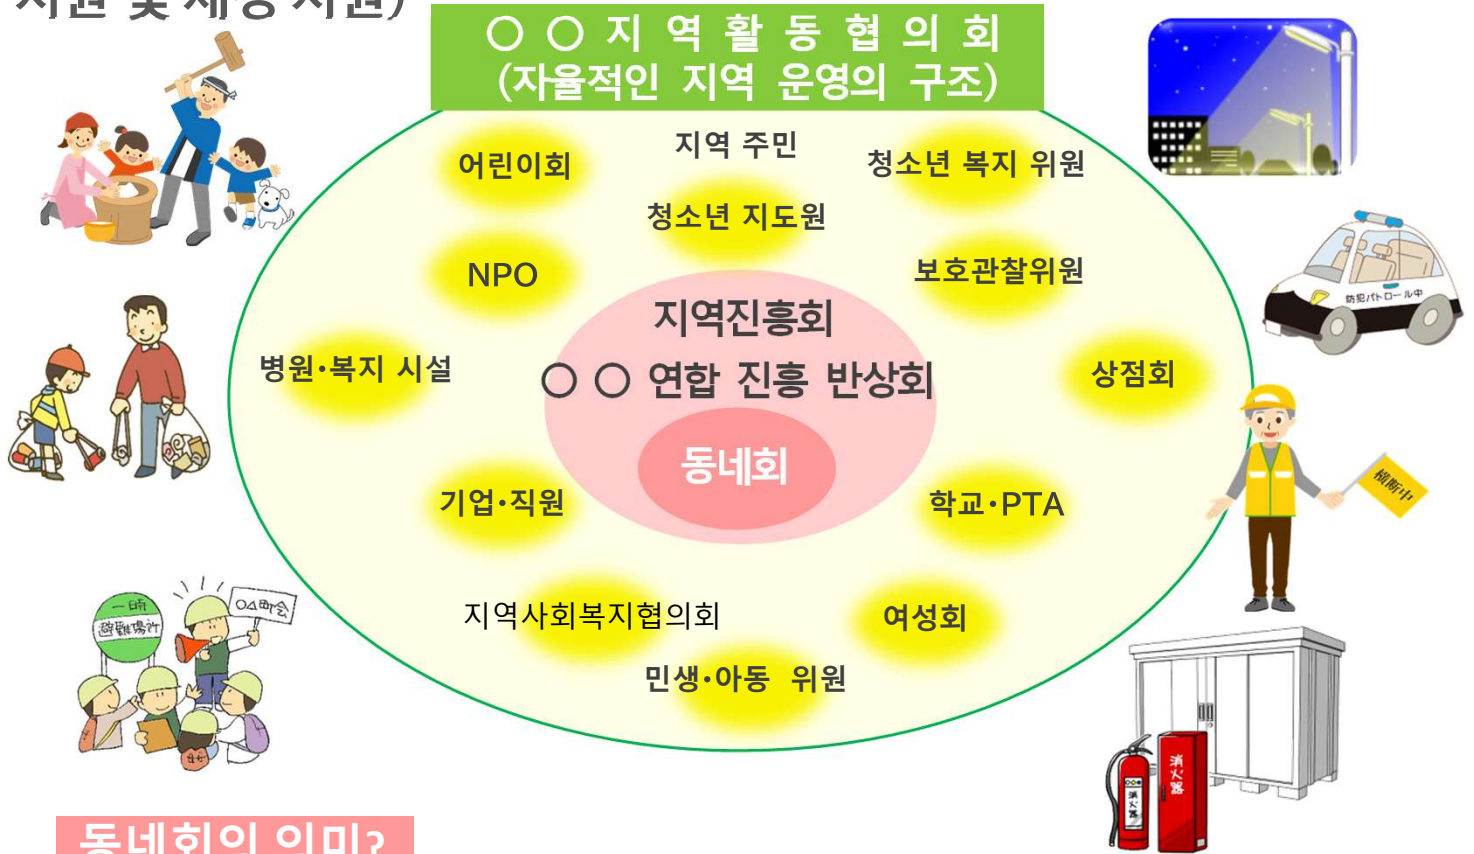

「음, 이것도 동네회 (지역 활동 협의회) 에서 하고 있는 거야?」

Korean language
한국어

동네회에 들어가자!!

-청색 방범 순찰차 활동편-

Sano Aran 선수

Tigers Mask 선수

Ultimate Spider Jr. 선수

Zeus 선수

조토구 구청(시민 협동과): ☎06-6930-9743 📠 050-3535-8685)

지역활동협의회(Chikatsukyo)의 중심적인 역할을 담당하는 「동네회」에 가입해 「연결」 「키즈나」를 만듭시다.

지역에서 실시하는 이벤트나 대처(축제·운동회·성인식·교류 카페·육아 살롱·가로 방법등·청색 방법 패트롤 등)은, 지역활동협의회와 연합 마을회가 협력해 실시하고 있습니다 (인적 지원 및 재정 지원)

동네회의 의미?

동네회는, 구역내에 살고 있는 사람과 사람과의 연결에 의한 임의 조직으로, 지역 활동협의회를 구성하고 있는 각종 단체의 핵심 조직입니다. 위급할 때 의지할 수 있는 사람은 얼굴을 아는 이웃 사람들입니다. 동네회에 가입해, 대재해 발생시의 초기 대응에 대비한 방재 훈련을 비롯해, 고령자나 등하교의 지켜봐, 청소 활동, 여름 축제에서의 교류 등, 협력하고 서로 돕고 지지하는 「연결」 「키즈나」 만들기, 안전·안심으로 살기 좋은 마을 만들기에 참가해 주세요.

동네회에의 가입은, 이웃의 동네회 회장이나 반장, 구 지역 진흥회 사무국 에 문의해 주세요.

지역 활동 협의회의 의미?

대체로 초등학교구를 범위로 하여, 동네회비롯한 지역의 단체나 NPO, 기업 등 지역의 마을 만들기에 관한 여러가지 단체가 모여, 주로 「방법·방재」 「어린이·청소년」 「복지」 「건강」 「환경」 「문화·스포츠」 등에 관한 활동이나, 거주지역에 있는 다양한 과제의 해결 등에 임해 가기 위한 구조입니다.