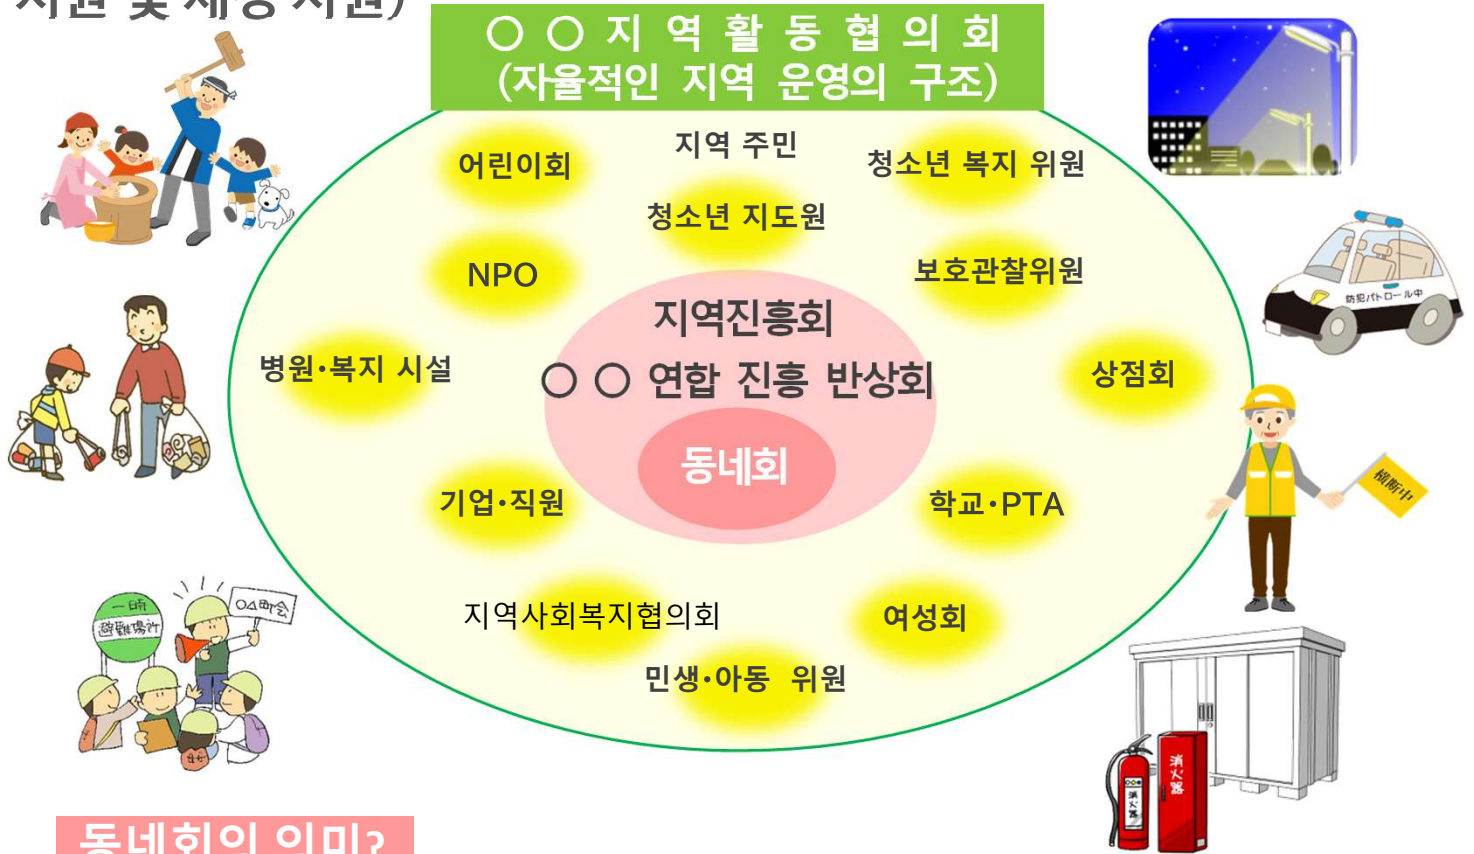

「음, 이것도 동네회 (지역 활동 협의회) 에서 하고 있는 거야?」

Korean language
韓國語

동네회에 들어가자!!

-방재 활동편-

Matsufusa Ryuya 선수

Tigers Mask 선수

Sano Aran 선수

Zeus 선수

지역활동협의회(Chikatsukyo)의 중심적인 역할을 담당하는 「동네회」에 가입해 「연결」 「키즈나」를 만듭시다.

지역에서 실시하는 이벤트나 대처(축제·운동회·성인식·교류 카페·육아 살롱·가로 방법등·청색 방법 패트롤 등)은, 지역활동협의회와 연합 마을회가 협력해 실시하고 있습니다 (인적 지원 및 재정 지원)

동네회의 의미?

동네회는, 구역내에 살고 있는 사람과 사람과의 연결에 의한 임의 조직으로, 지역 활동협의회를 구성하고 있는 각종 단체의 핵심 조직입니다. 위급할 때 의지할 수 있는 사람은 얼굴을 아는 이웃 사람들입니다. 동네회에 가입해, 대재해 발생시의 초기 대응에 대비한 방재 훈련을 비롯해, 고령자나 등하교의 지켜봐, 청소 활동, 여름 축제에서의 교류 등, 협력하고 서로 돕고 지지하는 「연결」 「키즈나」 만들기, 안전·안심으로 살기 좋은 마을 만들기에 참가해 주세요.

동네회의 가입은, 이웃의 동네회 회장이나 반장, 구 지역 진흥회 사무국 에 문의해 주세요.

지역 활동 협의회의 의미?

대체로 초등학교구를 범위로 하여, 동네회비롯한 지역의 단체나 NPO, 기업 등 지역의 마을 만들기에 관한 여러가지 단체가 모여, 주로 「방법·방재」 「어린이·청소년」 「복지」 「건강」 「환경」 「문화·스포츠」 등에 관한 활동이나, 거주지역에 있는 다양한 과제의 해결 등에 임해 가기 위한 구조입니다.